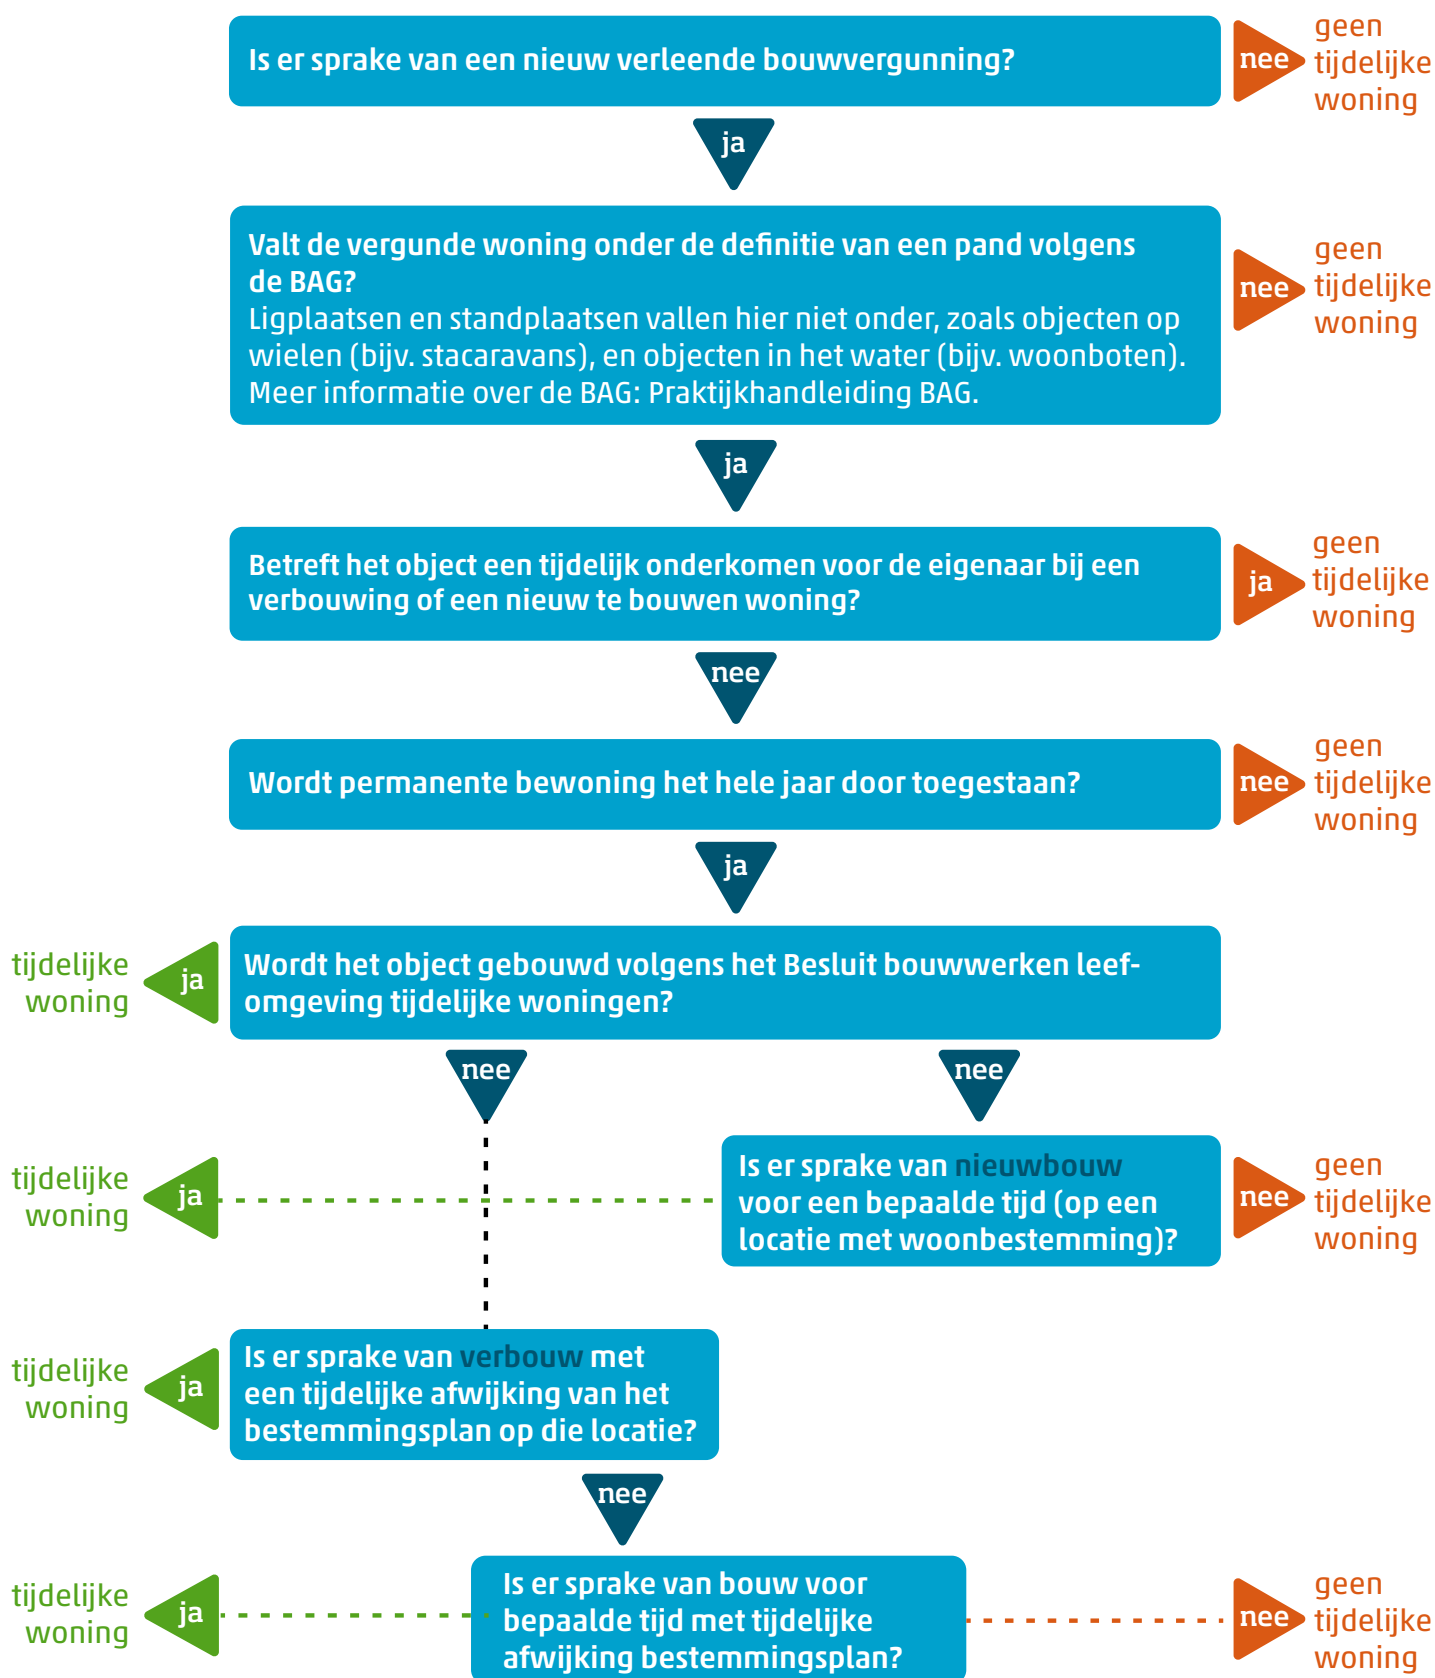

# Beslisschema tijdelijke woningen

Beslis aan de hand van deze vragen of een object een tijdelijke woning is.

Voor meer informatie, ga naar: [www.cbs.nl/tijdelijkewoningen](http://www.cbs.nl/tijdelijkewoningen)

**Het object is een tijdelijke woning.**

Ga naar <https://antwoord.cbs.nl> voor de vragenlijst.

**Het object is geen tijdelijke woning.**

Indien in uw gemeente geen enkele tijdelijke woning is vergund, hoeft u in de vragenlijst enkel 'Nee' in te vullen bij de eerste vraag.