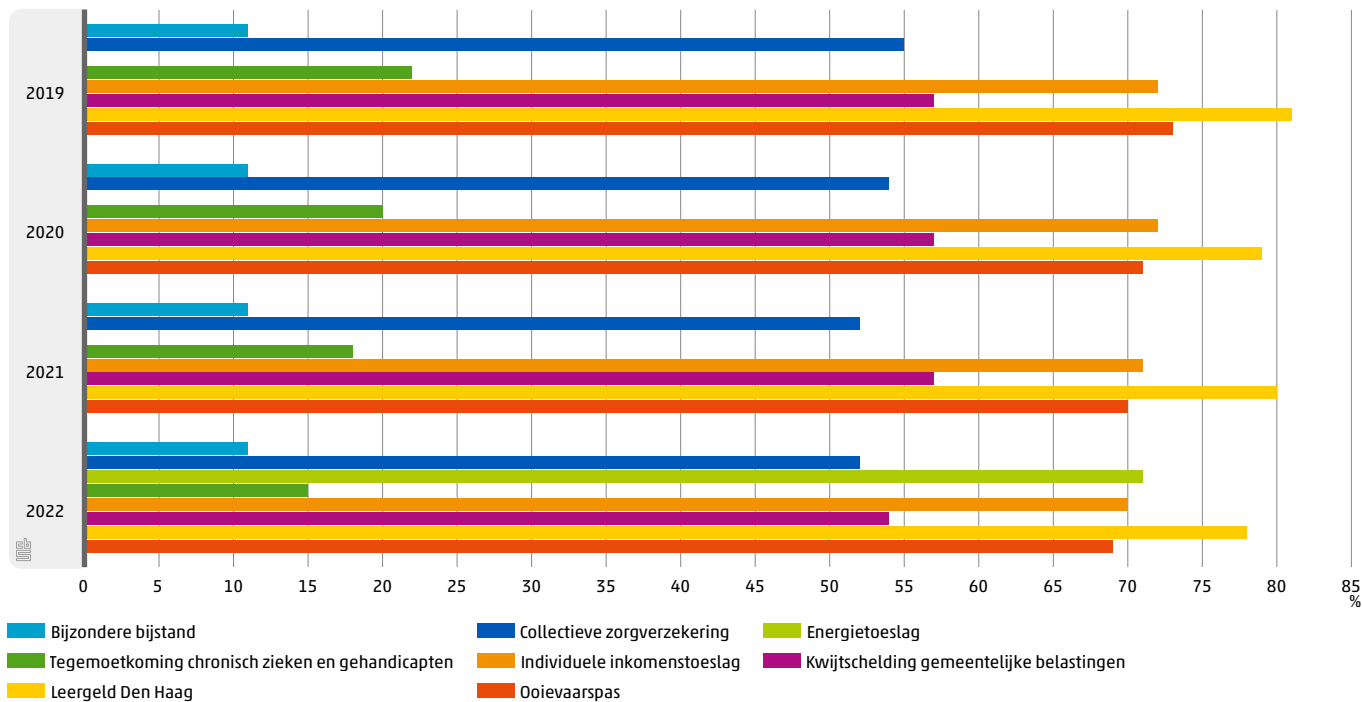

Aantal huishoudens met een inkomen tot 110% en 130% van het beleidsmatig minimum en een laag vermogen

Huishoudens met een inkomen tot x% van het sociaal minimum en een laag vermogen, naar gebruik regelingen

Bereik regelingen van huishoudens die voldoen aan de voorwaarden van de regeling

246100 huishoudens behoren tot de doelpopulatie beleidsmatig minimum in gemeente Den Haag

41000 huishoudens hebben een inkomen tot 130% van het beleidsmatig minimum en een laag vermogen

1 op de 6 kinderen in Den Haag behoort tot een huishouden met een inkomen tot 130% van het beleidsmatig minimum en een laag vermogen

Samenstelling huishoudens

Huishoudens met een inkomen tot 130% van het beleidsmatig minimum, en een laag vermogen

Voornaamste inkomensbron binnen inkomensgroepen