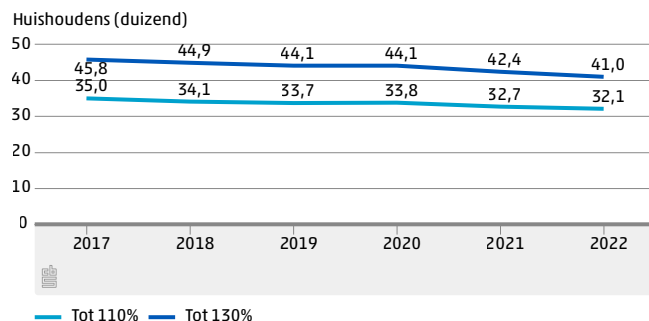

Aantal huishoudens met een inkomen tot 110% en 130% van het beleidsmatig minimum en een laag vermogen

Huishoudens met een inkomen tot x% van het sociaal minimum en een laag vermogen, naar gebruik regelingen

Bereik regelingen van huishoudens die voldoen aan de voorwaarden van de regeling

246100 huishoudens behoren tot de doelpopulatie beleidsmatig minimum in gemeente Den Haag

41000 huishoudens hebben een inkomen tot 130% van het beleidsmatig minimum en een laag vermogen