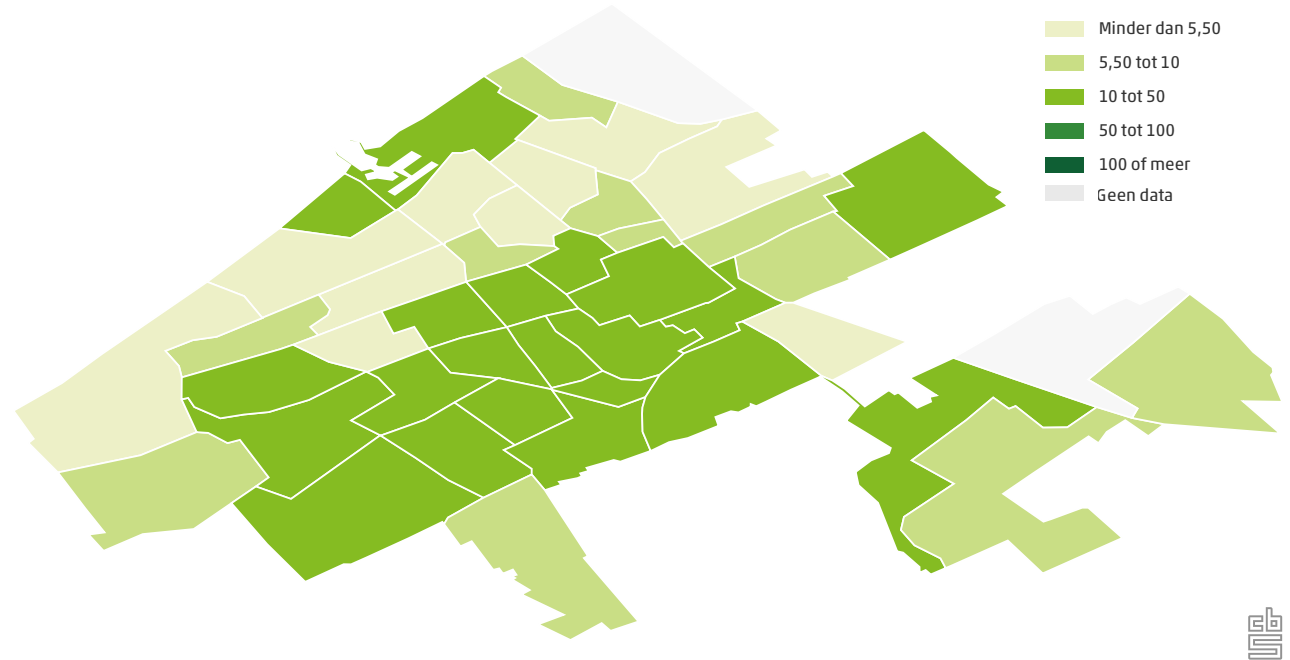

Aantal huishoudens met een inkomen tot 110% en 130% van het beleidsmatig minimum en een laag vermogen

Huishoudens met een inkomen tot x% van het sociaal minimum en een laag vermogen, naar gebruik regelingen

Bereik regelingen van huishoudens die voldoen aan de voorwaarden van de regeling

246100 huishoudens behoren tot de doelpopulatie beleidsmatig minimum in gemeente Den Haag

41000 huishoudens hebben een inkomen tot 130% van het beleidsmatig minimum en een laag vermogen

1 op de 6 kinderen in Den Haag behoort tot een huishouden met een inkomen tot 130% van het beleidsmatig minimum en een laag vermogen

Samenstelling huishoudens

Huishoudens met een inkomen tot 130% van het beleidsmatig minimum, en een laag vermogen

Voornaamste inkomensbron binnen inkomensgroepen