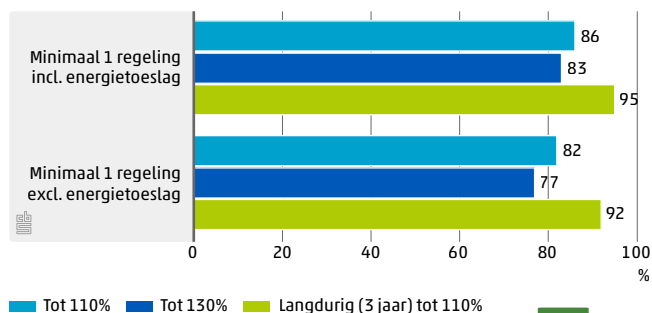

Aantal huishoudens met een inkomen tot 110% en 130% van het beleidsmatig minimum en een laag vermogen

Huishoudens met een inkomen tot x% van het sociaal minimum en een laag vermogen, naar gebruik regelingen

Bereik regelingen van huishoudens die voldoen aan de voorwaarden van de regeling

246100 huishoudens behoren tot de doelpopulatie beleidsmatig minimum in gemeente Den Haag

41000 huishoudens hebben een inkomen tot 130% van het beleidsmatig minimum en een laag vermogen

1 op de 6 kinderen in Den Haag behoort tot een huishouden met een inkomen tot 130% van het beleidsmatig minimum en een laag vermogen

Samenstelling huishoudens

Huishoudens met een inkomen tot 130% van het beleidsmatig minimum, en een laag vermogen