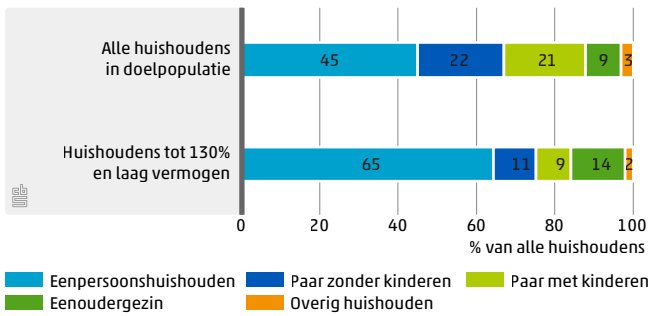

Aantal huishoudens met een inkomen tot 110% en 130% van het beleidsmatig minimum en een laag vermogen

Huishoudens met een inkomen tot x% van het sociaal minimum en een laag vermogen, naar gebruik regelingen

Bereik regelingen van huishoudens die voldoen aan de voorwaarden van de regeling

246100 huishoudens behoren tot de doelpopulatie beleidsmatig minimum in gemeente Den Haag

41000 huishoudens hebben een inkomen tot 130% van het beleidsmatig minimum en een laag vermogen

1 op de 6 kinderen in Den Haag behoort tot een huishouden met een inkomen tot 130% van het beleidsmatig minimum en een laag vermogen

Samenstelling huishoudens

Huishoudens met een inkomen tot 130% van het beleidsmatig minimum, en een laag vermogen