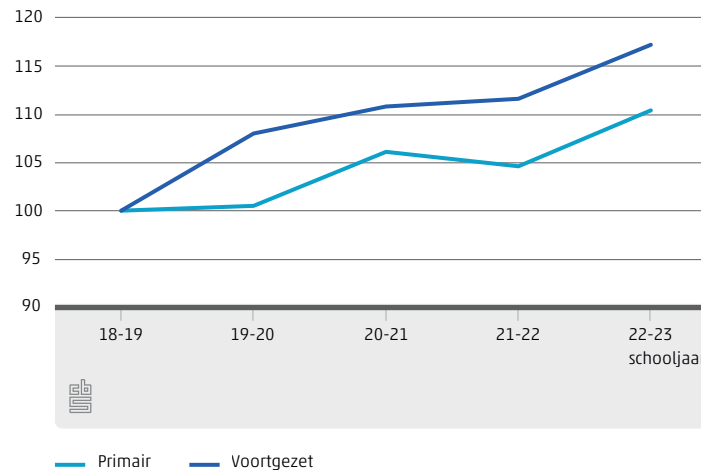

Hoofdstemmingen internationale scholen, 2022

Landen met internationale scholen in Nederland

Nieuwe instroom leerlingen

Aantal leerlingen in Den Haag, Amsterdam en Rotterdam

Verdeling leerlingen naar stad, 2022

20 private internationale scholen telt Nederland

0,2% van de leerlingen in Nederland zit in 2022 op een internationale school

Private internationale scholen in Nederland

Leerlingenaantallen, per onderwijsniveau

Leeftijdopbouw leraren, per schooljaar

Gemiddelde inschrijfgelden per schooljaar, geïndexeerd (2018= 100)

Totale uitgaven aan internationaal onderwijs, per financieringsbron

49% van de leerlingen
(en 76% van de leraren) is vrouw

6,7 is de gemiddelde
leerling- tot leraarverhouding

1+2