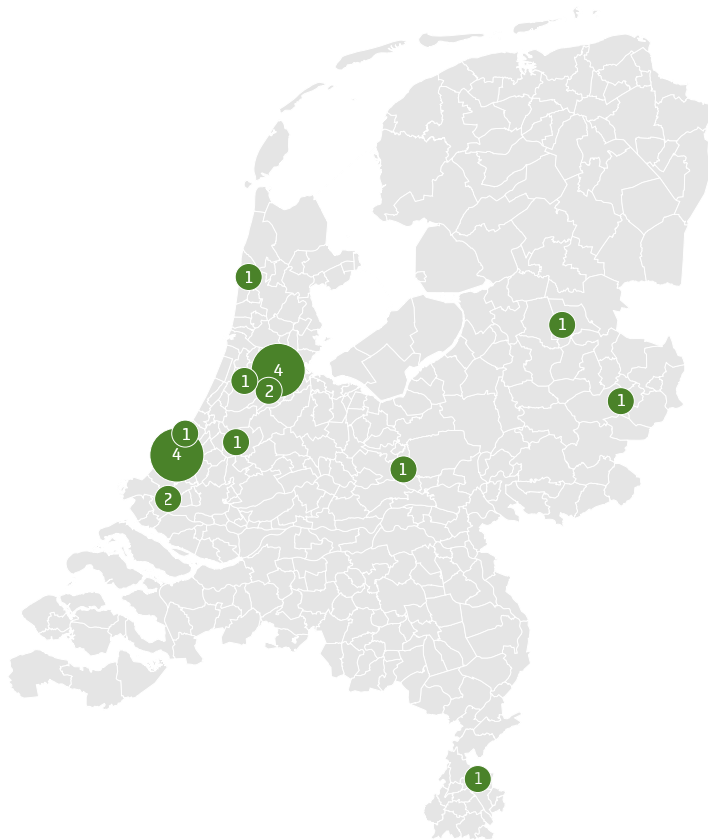

Hoofdstemmingen internationale scholen, 2022

Landen met internationale scholen in Nederland

Nieuwe instroom leerlingen

Aantal leerlingen in Den Haag, Amsterdam en Rotterdam

Verdeling leerlingen naar stad, 2022

20 private internationale scholen telt Nederland

0,2% van de leerlingen in Nederland zit in 2022 op een internationale school

Private internationale scholen in Nederland

Leerlingenaantallen, per onderwijsniveau