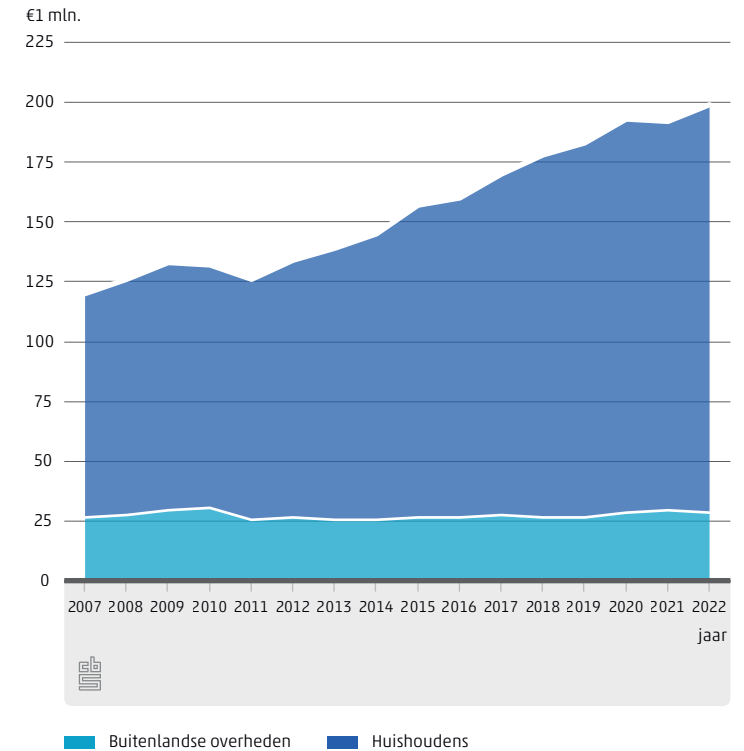

Hoofdstemmingen internationale scholen, 2022

Landen met internationale scholen in Nederland

Nieuwe instroom leerlingen

Aantal leerlingen in Den Haag, Amsterdam en Rotterdam

Verdeling leerlingen naar stad, 2022

20 private internationale scholen telt Nederland

0,2% van de leerlingen in Nederland zit in 2022 op een internationale school

Private internationale scholen in Nederland

Leerlingenaantallen, per onderwijsniveau

Leeftijdopbouw leraren, per schooljaar

Gemiddelde inschrijfgelden per schooljaar, geïndexeerd (2018= 100)

Totale uitgaven aan internationaal onderwijs, per financieringsbron

49% van de leerlingen
(en 76% van de leraren) is vrouw

6,7 is de gemiddelde
leerling- tot leraarverhouding

1+2