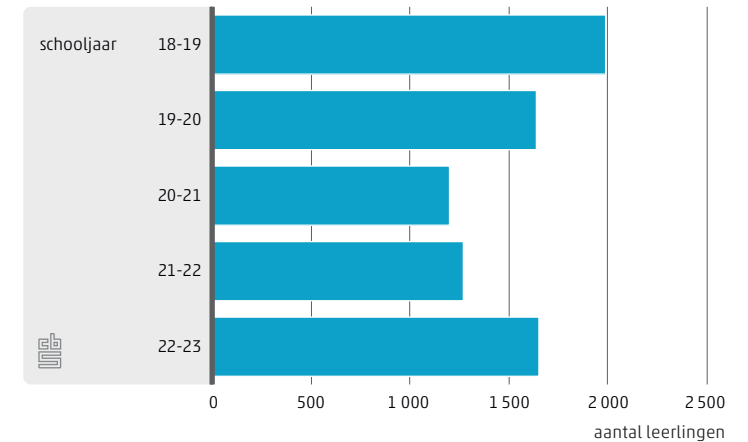

Hoofdstemmingen internationale scholen, 2022

Landen met internationale scholen in Nederland

Nieuwe instroom leerlingen

Aantal leerlingen in Den Haag, Amsterdam en Rotterdam

Verdeling leerlingen naar stad, 2022

20 private internationale scholen telt Nederland

0,2% van de leerlingen in Nederland zit in 2022 op een internationale school

Private internationale scholen in Nederland

Leerlingenaantallen, per onderwijsniveau