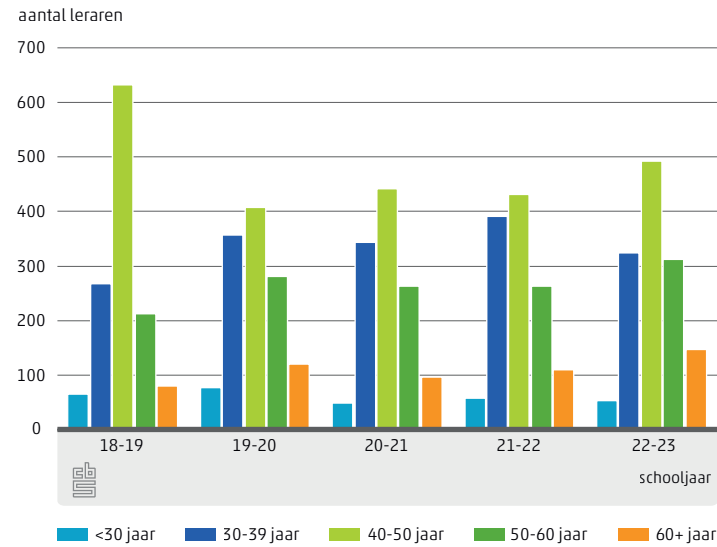

Hoofdstemmingen internationale scholen, 2022

Landen met internationale scholen in Nederland

Nieuwe instroom leerlingen

Aantal leerlingen in Den Haag, Amsterdam en Rotterdam

Verdeling leerlingen naar stad, 2022

20 private internationale scholen telt Nederland

0,2% van de leerlingen in Nederland zit in 2022 op een internationale school

Private internationale scholen in Nederland

Leerlingenaantallen, per onderwijsniveau

Leeftijdopbouw leraren, per schooljaar

Gemiddelde inschrijfgelden per schooljaar, geïndexeerd (2018= 100)

Totale uitgaven aan internationaal onderwijs, per financieringsbron

49% van de leerlingen
(en 76% van de leraren) is vrouw

6,7 is de gemiddelde
leerling- tot leraarverhouding

1+2