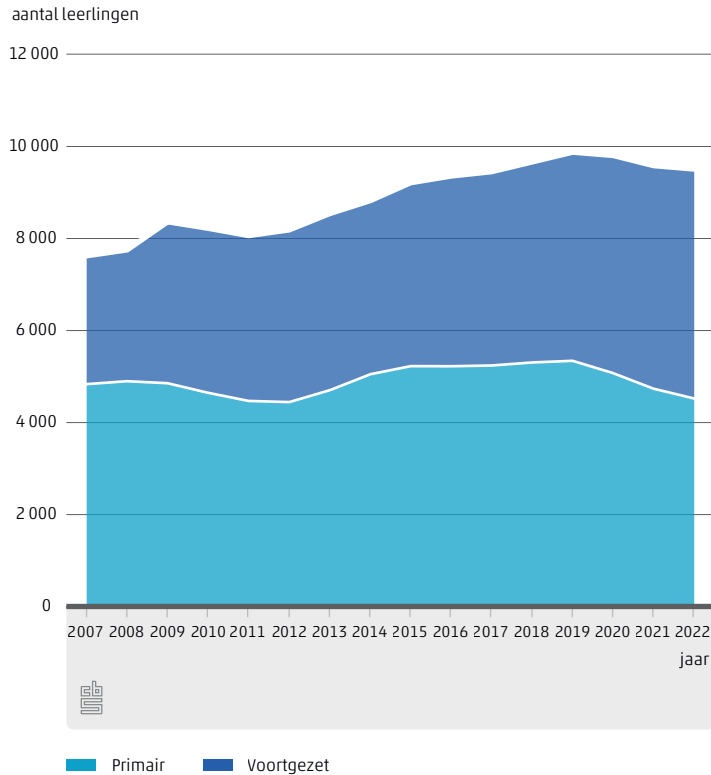

Hoofdstemmingen internationale scholen, 2022

Landen met internationale scholen in Nederland

Nieuwe instroom leerlingen

Aantal leerlingen in Den Haag, Amsterdam en Rotterdam

Verdeling leerlingen naar stad, 2022

20 private internationale scholen telt Nederland

0,2% van de leerlingen in Nederland zit in 2022 op een internationale school

Private internationale scholen in Nederland

Leerlingenaantallen, per onderwijsniveau

6,7 is de gemiddelde
leerling- tot leraarverhouding

1+2