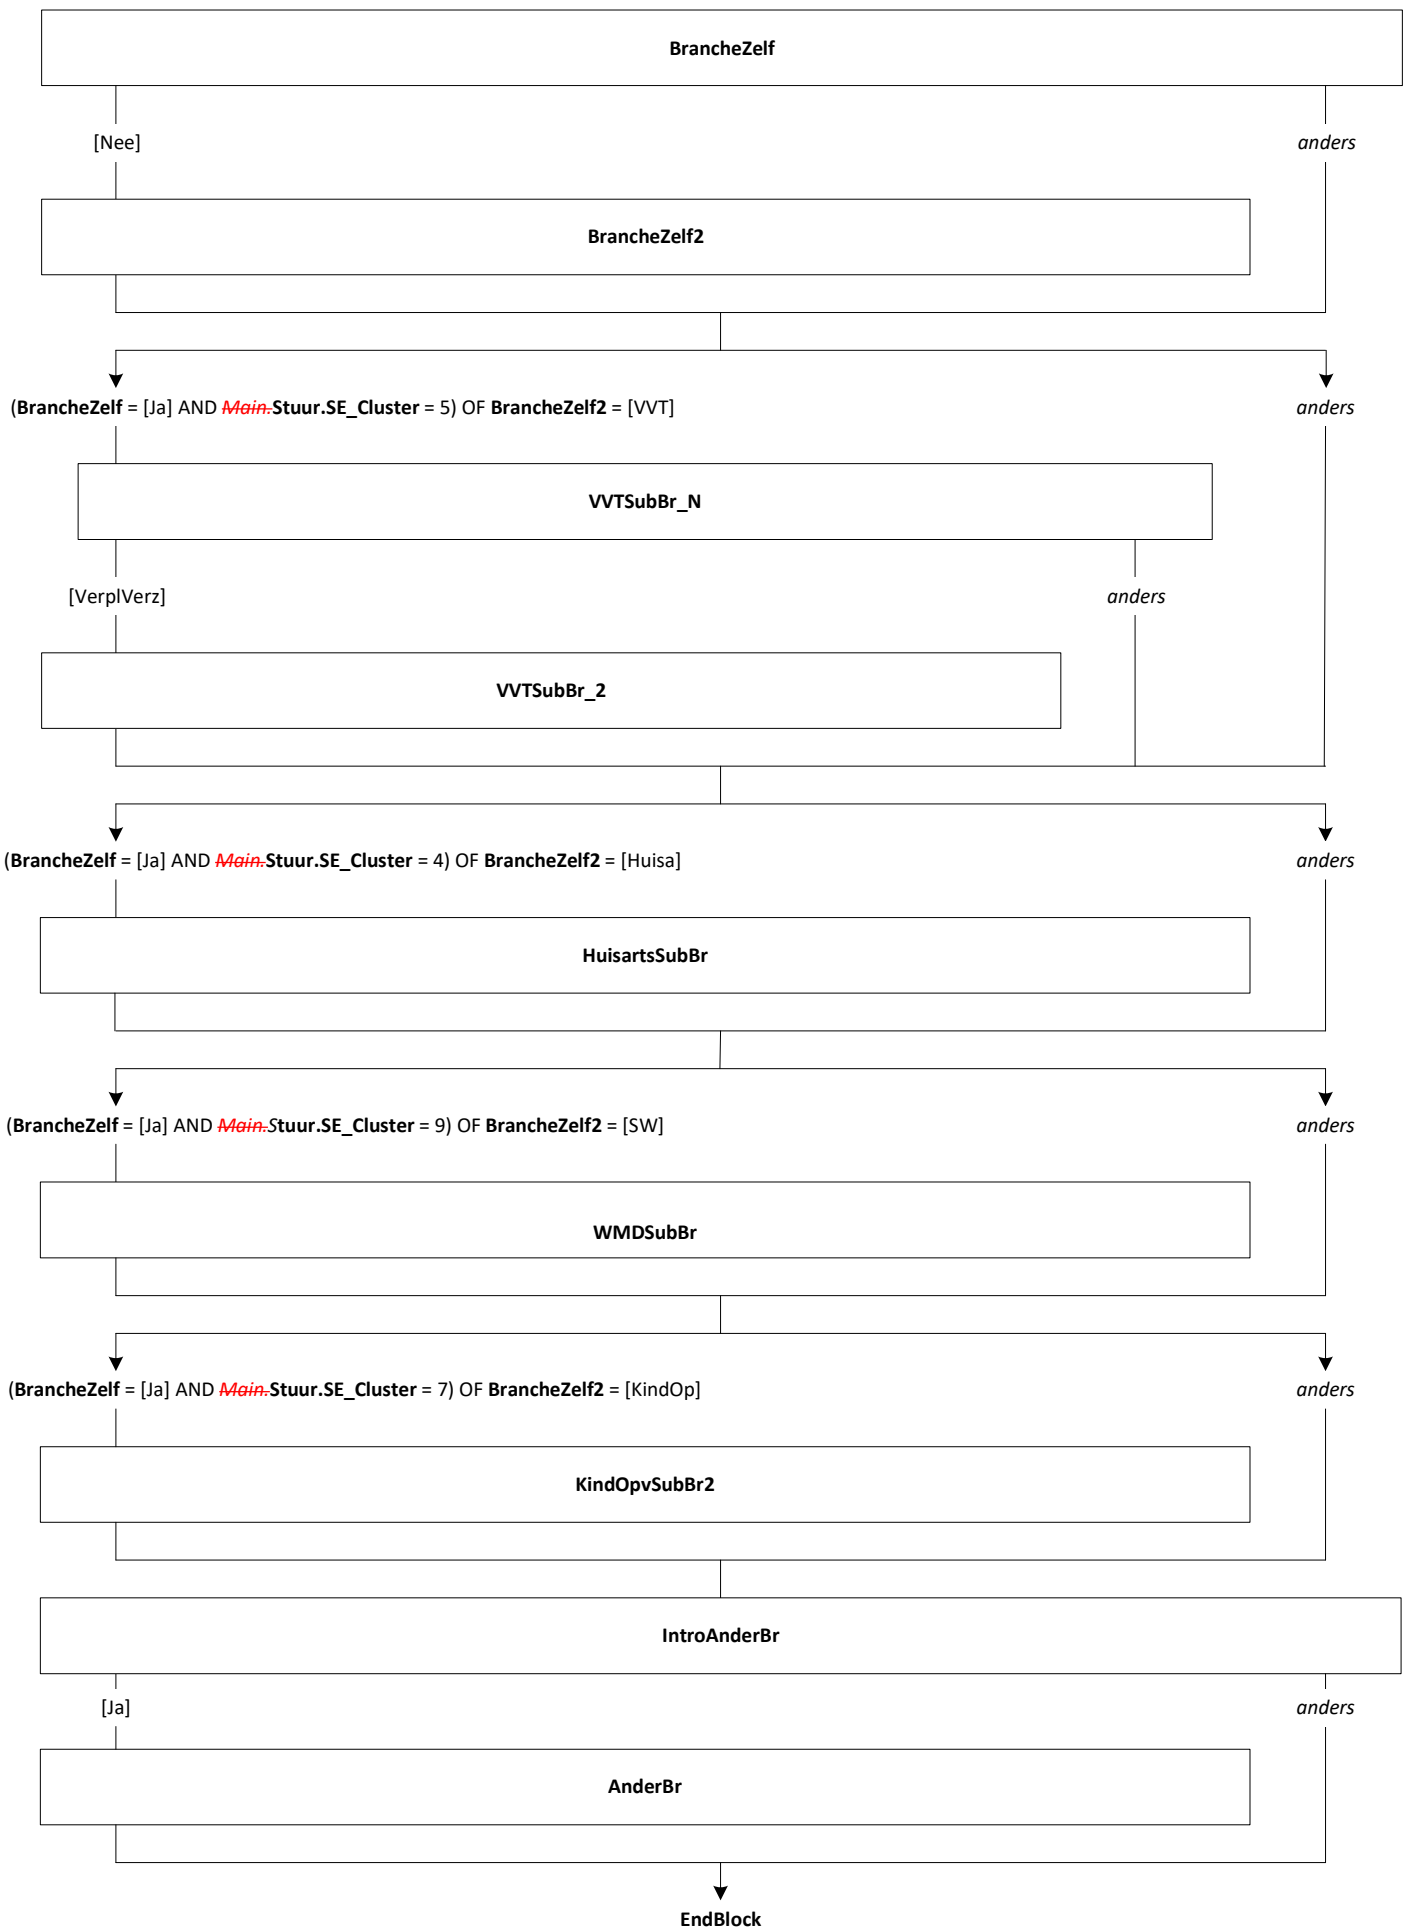

**Centraal Bureau
voor de Statistiek**

**AZW Werkgevers
2023 November
A-Peiling**

Rachel Vis, Jeanne Heil

Versie: 1.4
Datum: 4-9-2023

Blokkenschema Peiling 1

KwalZrg, KwalZrg12

EndBlock