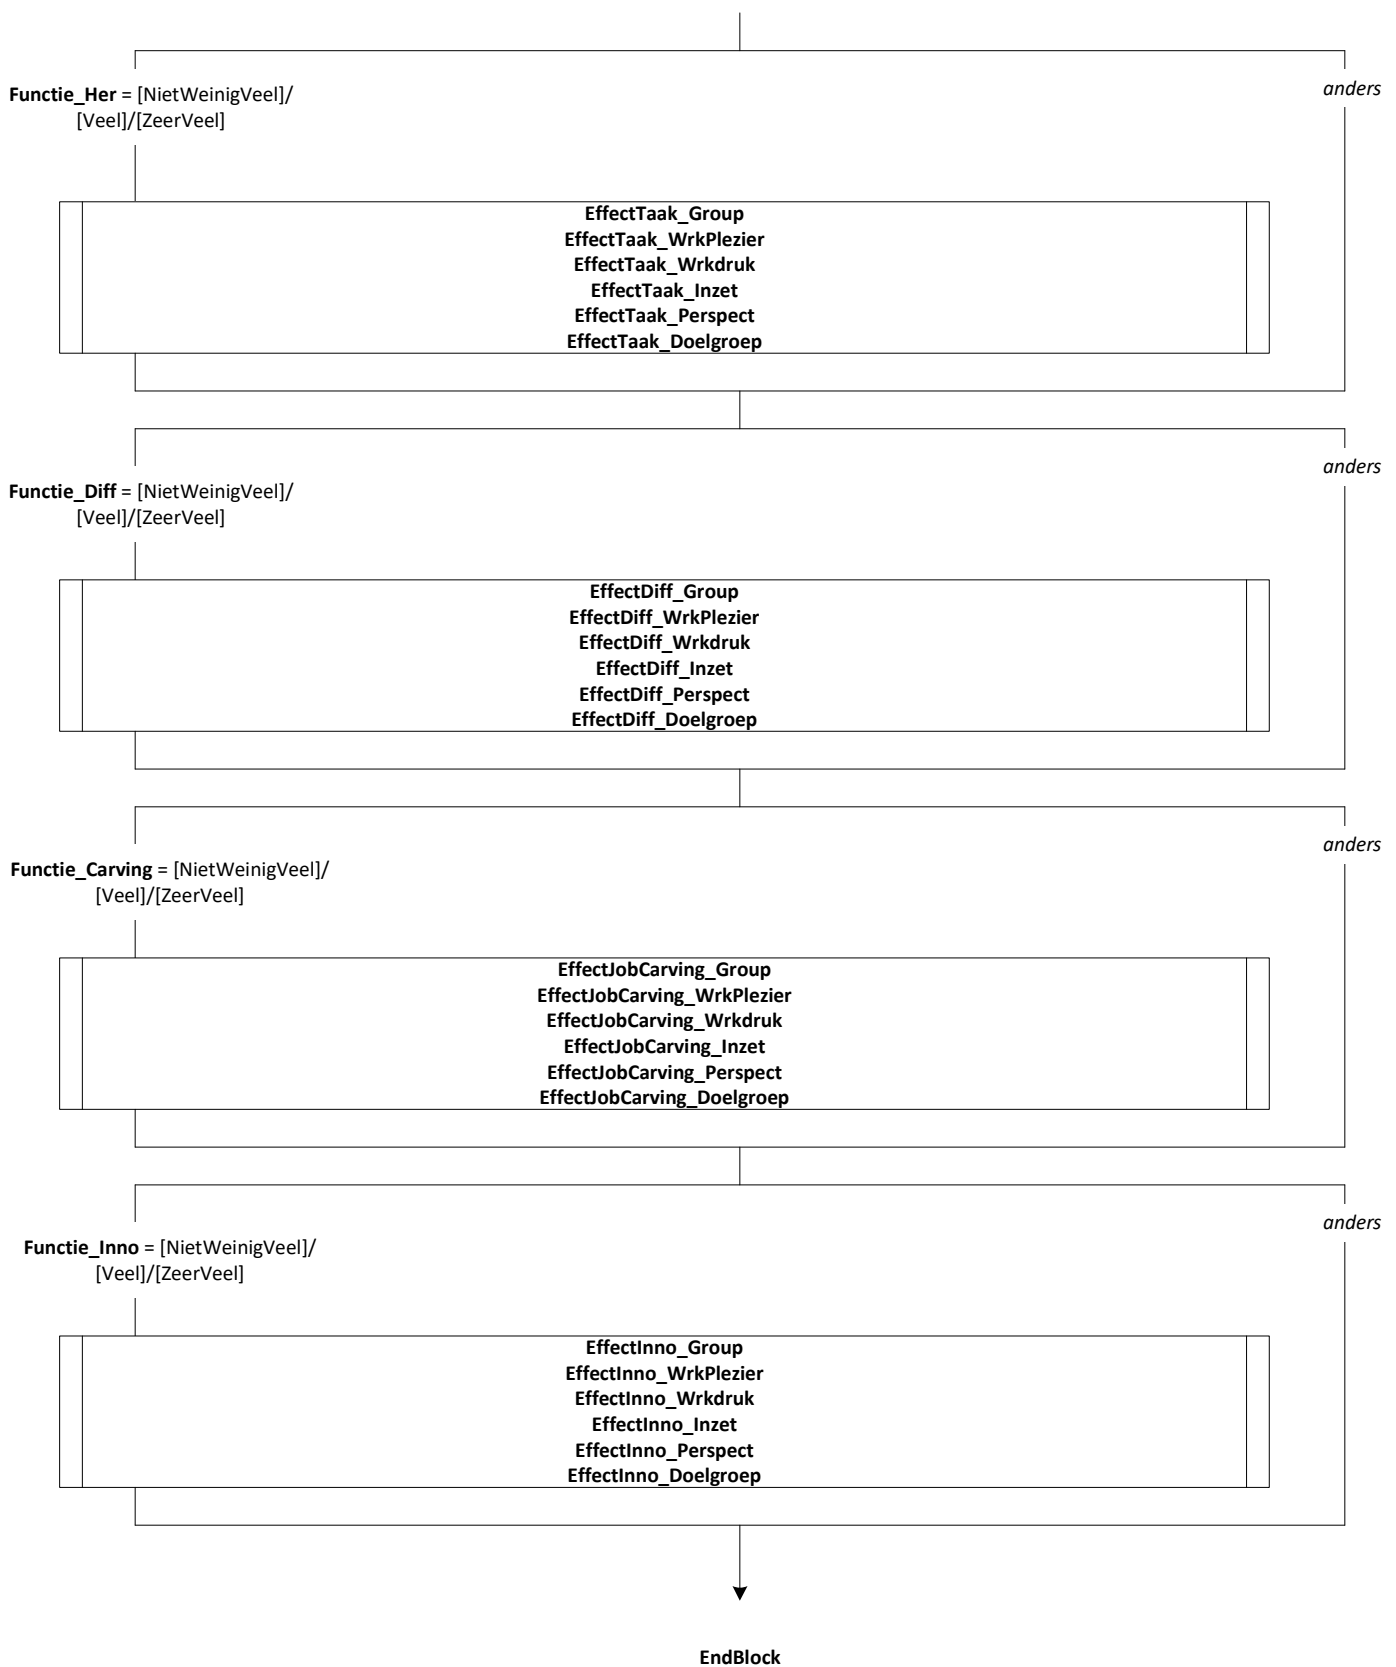

**Centraal Bureau
voor de Statistiek**

**AZW Werkgevers
2023 November
A-Peiling**

Rachel Vis, Jeanne Heil

Versie: 1.4
Datum: 4-9-2023

Blokkenschema Peiling 1

KwalZrg, KwalZrg12

EndBlock