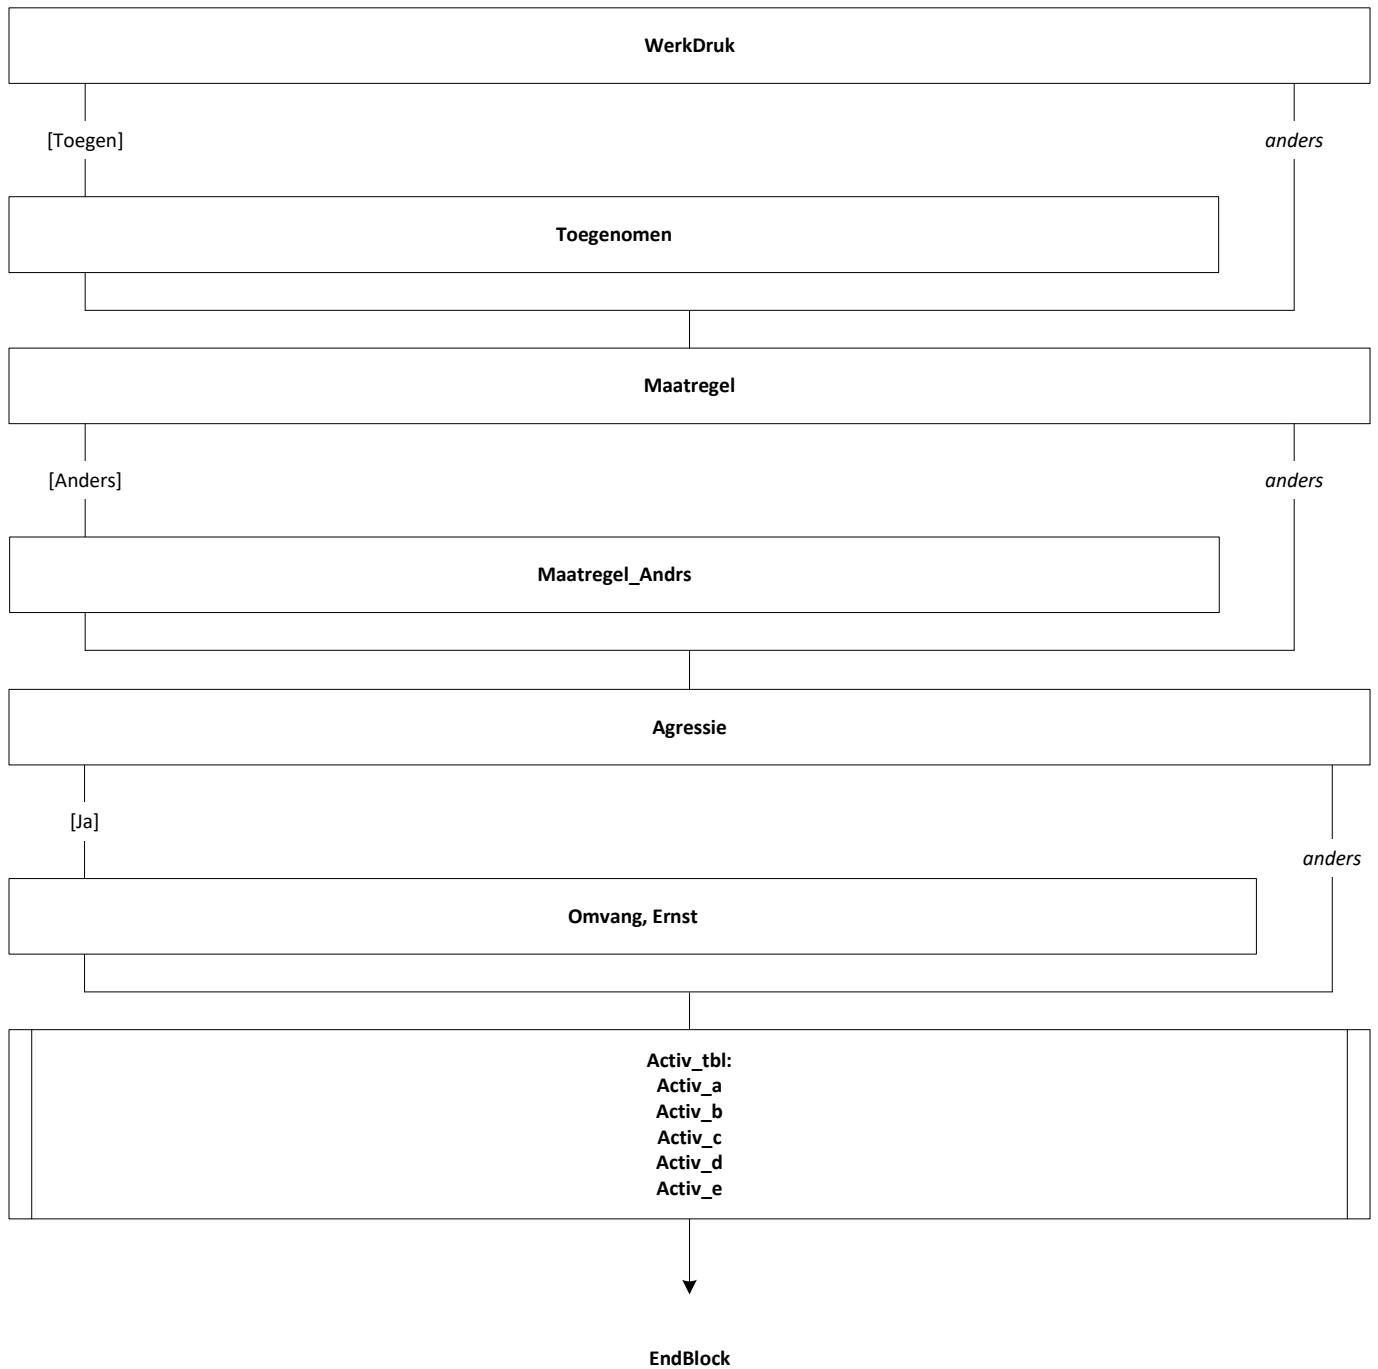

**Centraal Bureau
voor de Statistiek**

**AZW Werkgevers
2023 November
A-Peiling**

Rachel Vis, Jeanne Heil

Versie: 1.4
Datum: 4-9-2023

Blokkenschema Peiling 1

KwalZrg, KwalZrg12

EndBlock