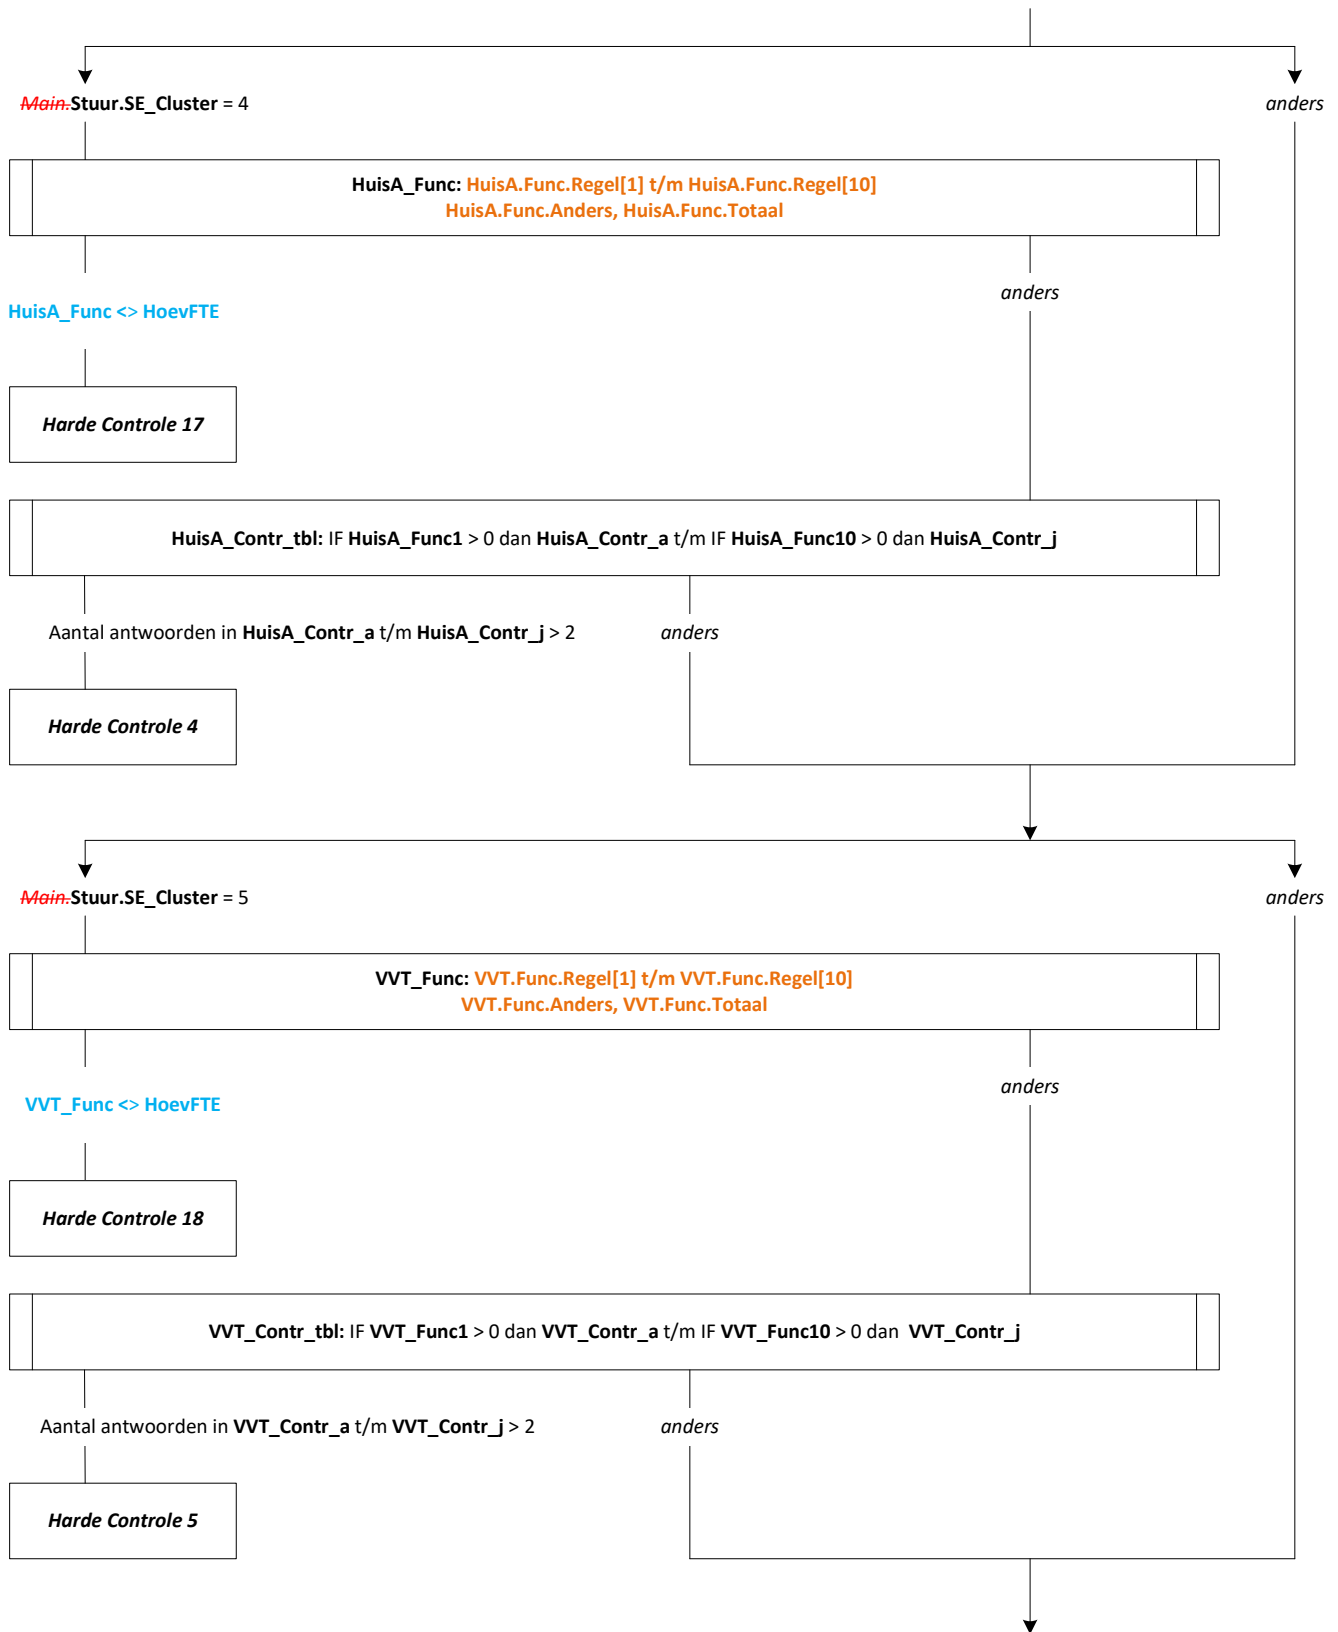

**Centraal Bureau
voor de Statistiek**

**AZW Werkgevers
2023 November
A-Peiling**

Rachel Vis, Jeanne Heil

Versie: 1.4
Datum: 4-9-2023

Blokkenschema Peiling 1

KwalZrg, KwalZrg12

EndBlock