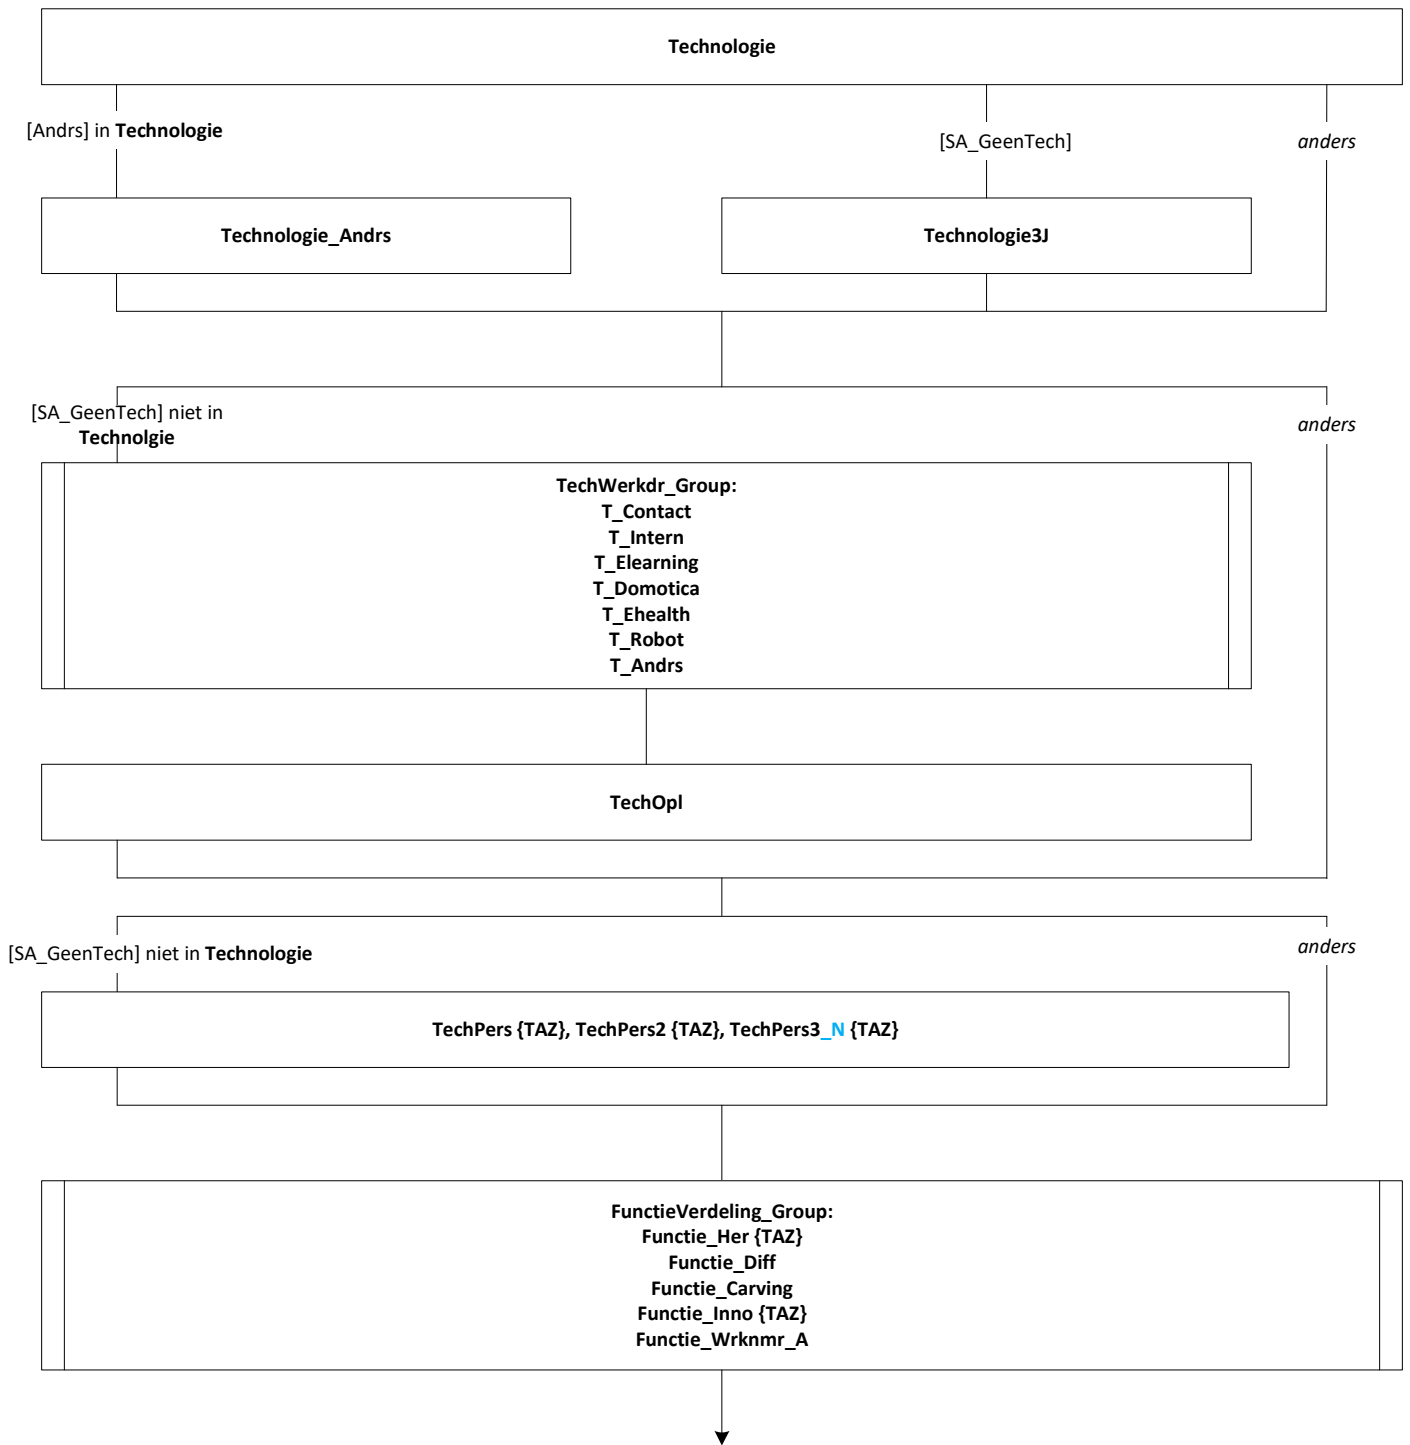

**Centraal Bureau
voor de Statistiek**

**AZW Werkgevers
2023 November
A-Peiling**

Rachel Vis, Jeanne Heil

Versie: 1.4
Datum: 4-9-2023

Blokkenschema Peiling 1

KwalZrg, KwalZrg12

EndBlock