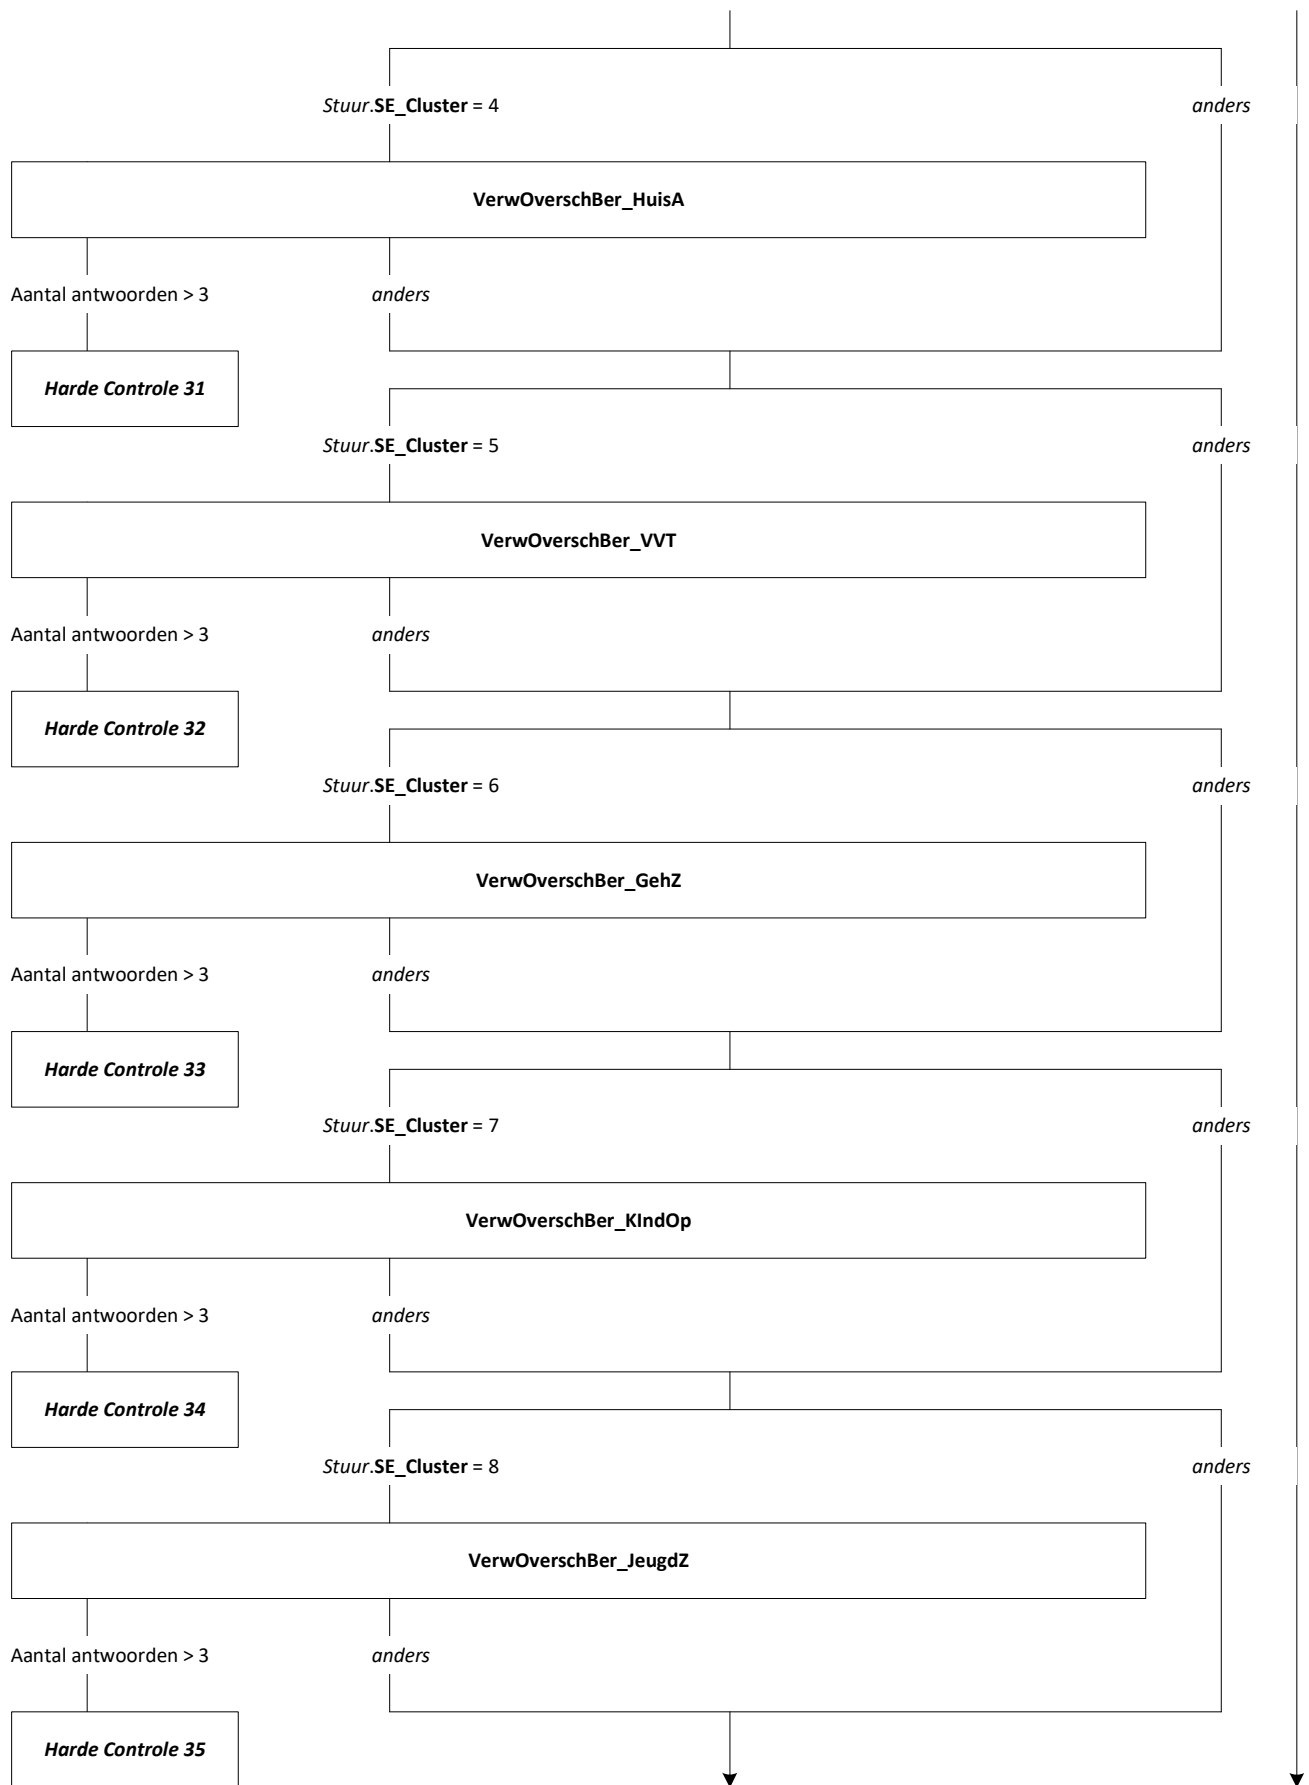

**Centraal Bureau
voor de Statistiek**

**AZW Werkgevers
2023 November
A-Peiling**

Rachel Vis, Jeanne Heil

Versie: 1.4
Datum: 4-9-2023

Blokkenschema Peiling 1

KwalZrg, KwalZrg12

EndBlock