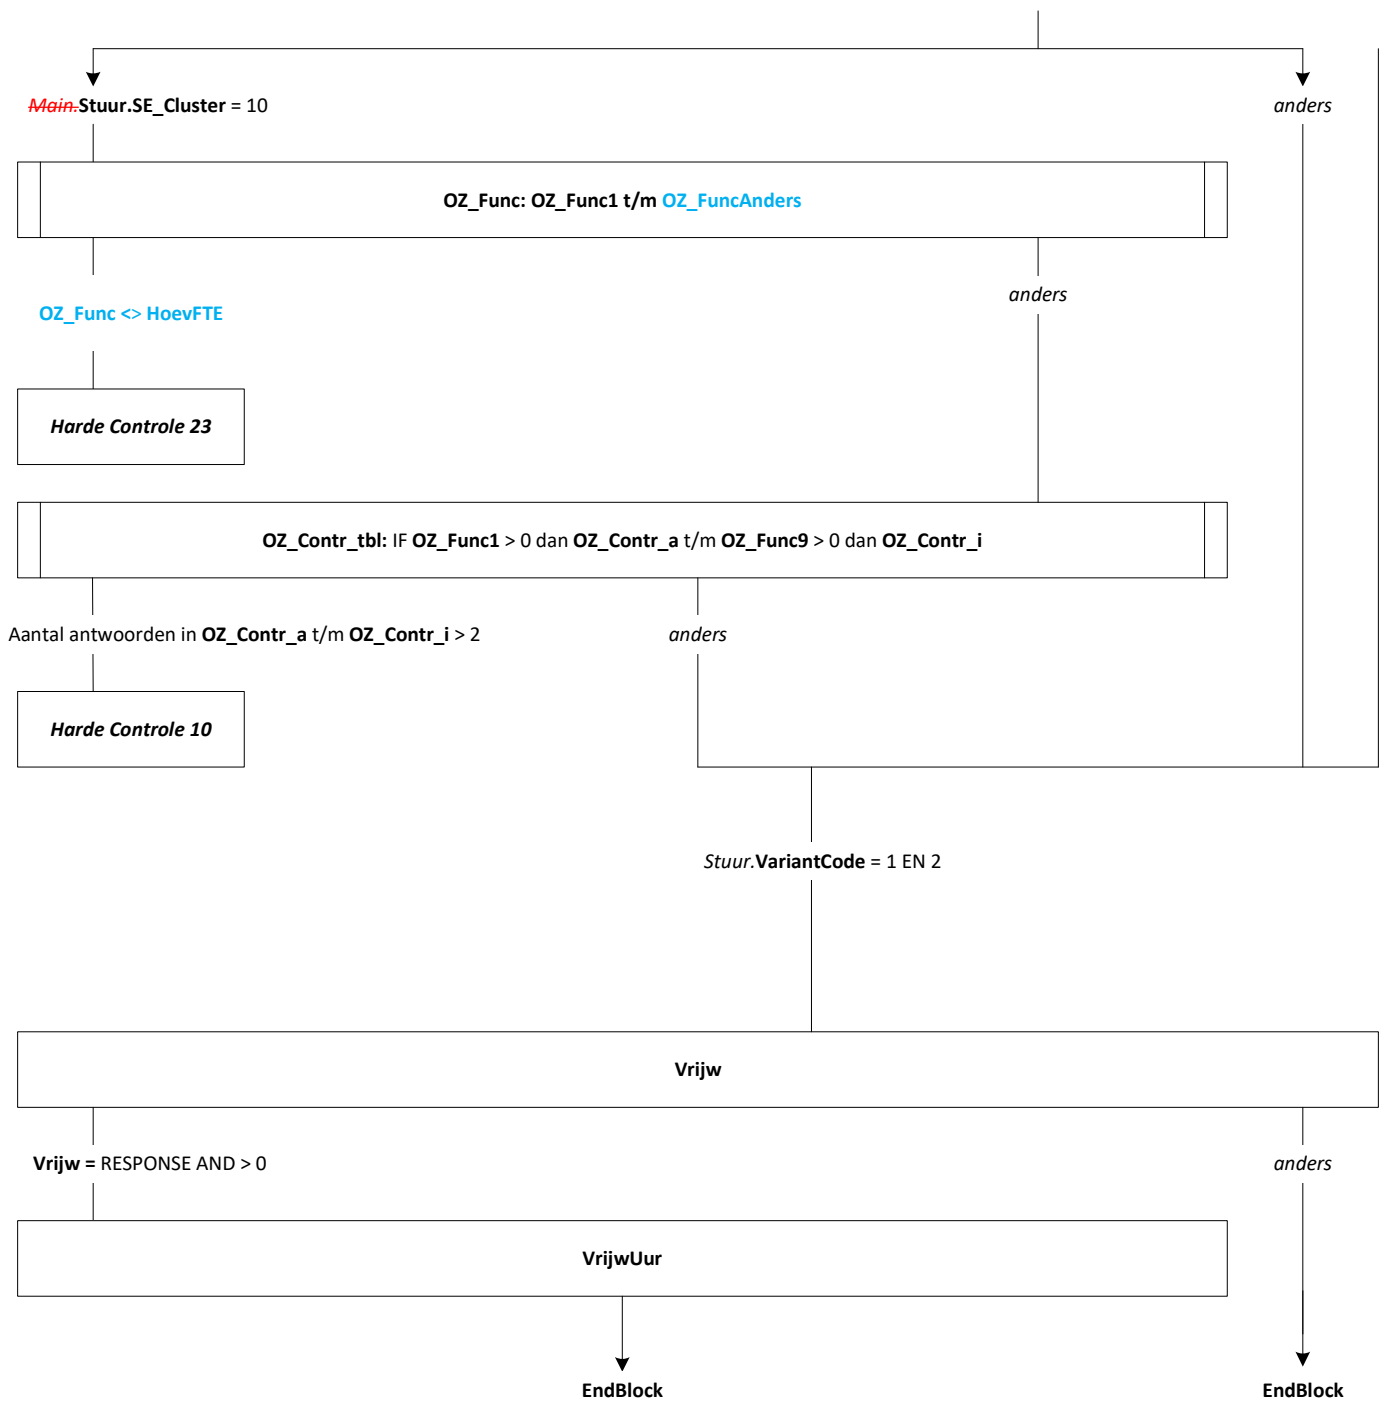

**Centraal Bureau
voor de Statistiek**

**AZW Werkgevers
2023 November
A-Peiling**

Rachel Vis, Jeanne Heil

Versie: 1.4
Datum: 4-9-2023

Blokkenschema Peiling 1

KwalZrg, KwalZrg12

EndBlock