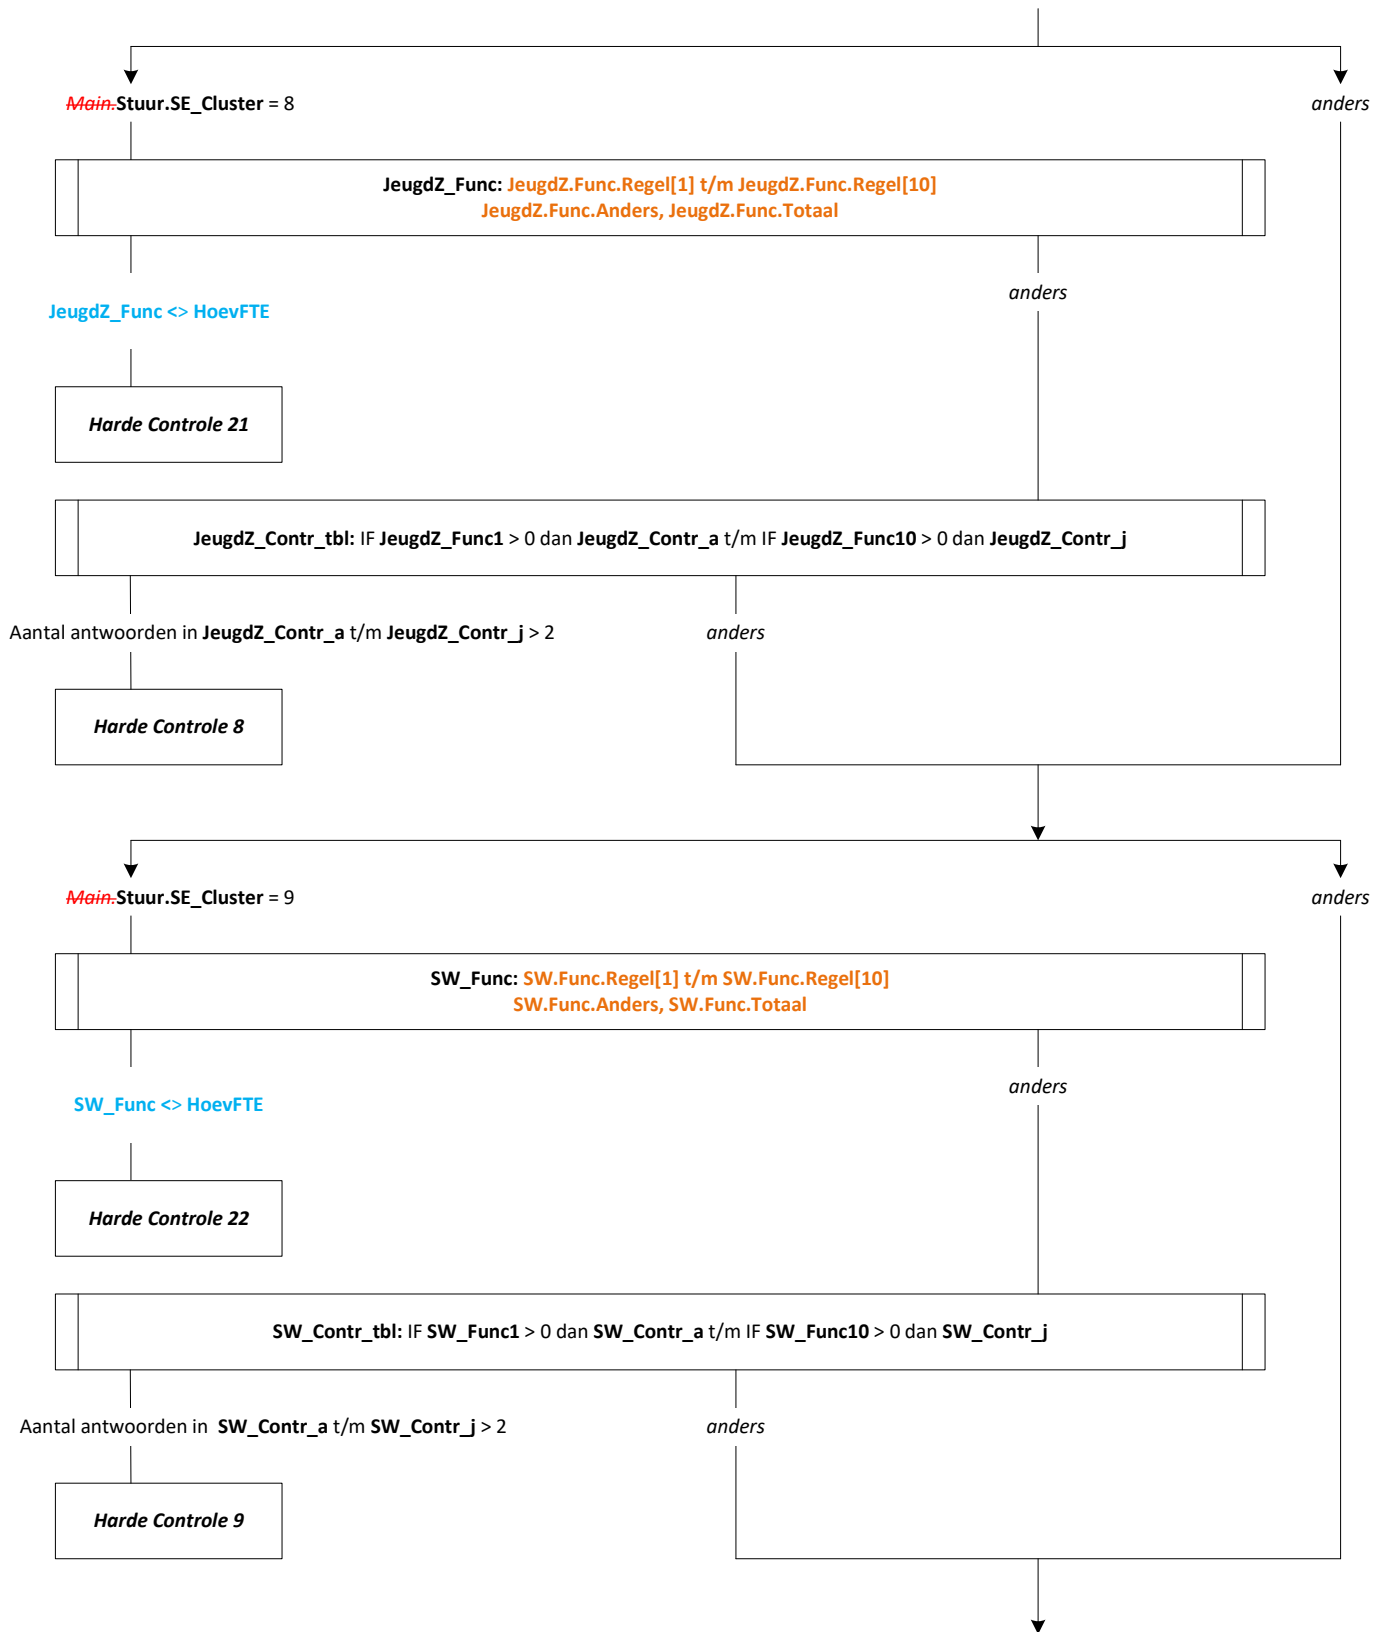

**Centraal Bureau
voor de Statistiek**

**AZW Werkgevers
2023 November
A-Peiling**

Rachel Vis, Jeanne Heil

Versie: 1.4
Datum: 4-9-2023

Blokkenschema Peiling 1

KwalZrg, KwalZrg12

EndBlock