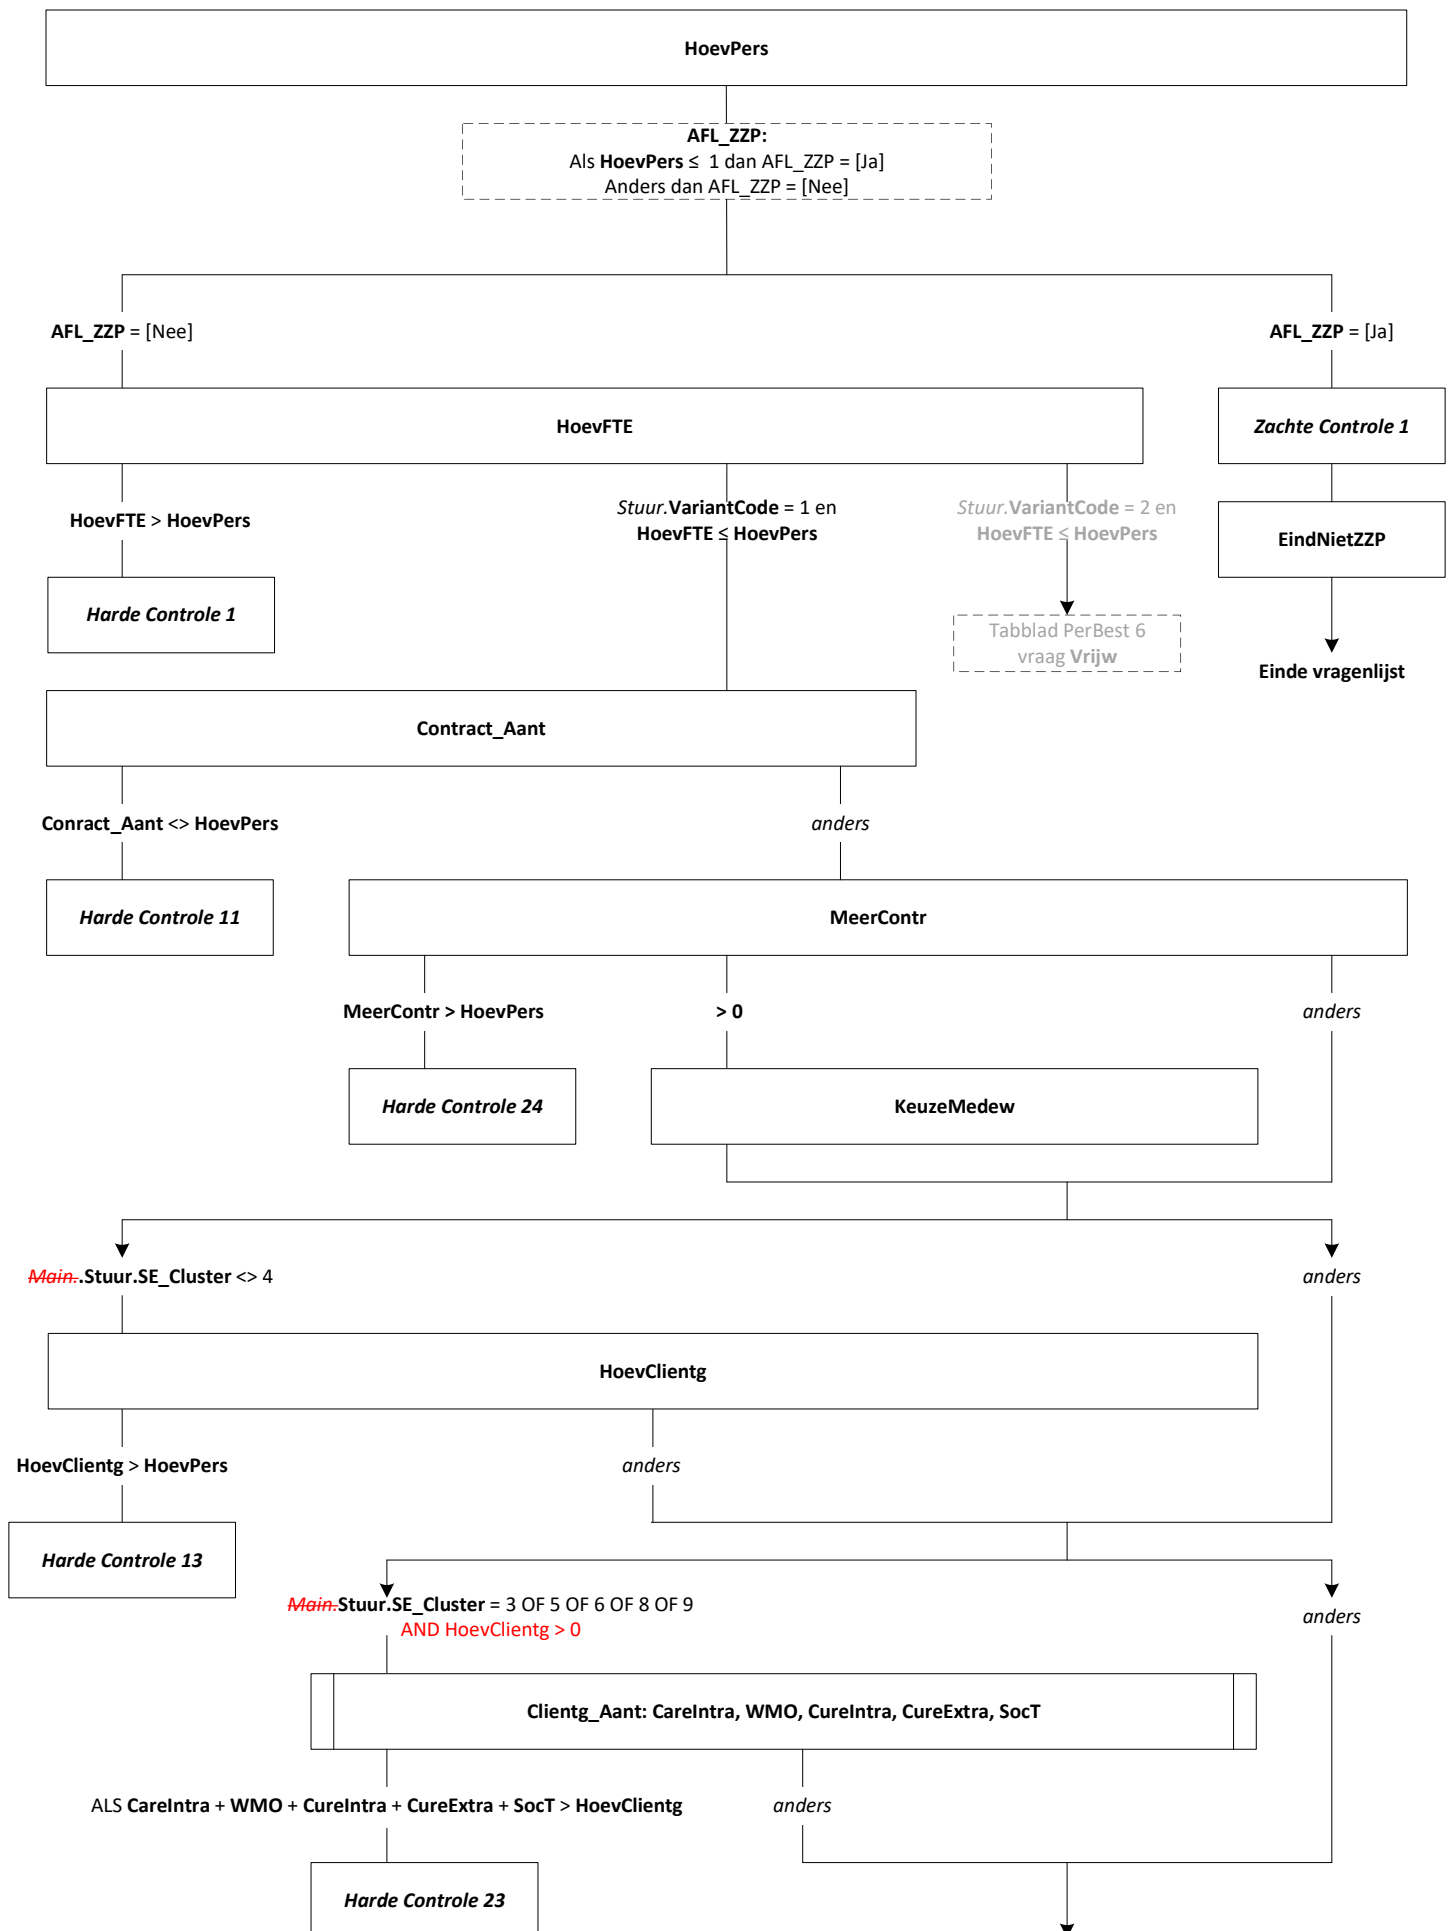

**Centraal Bureau
voor de Statistiek**

**AZW Werkgevers
2023 November
A-Peiling**

Rachel Vis, Jeanne Heil

Versie: 1.4
Datum: 4-9-2023

Blokkenschema Peiling 1

KwalZrg, KwalZrg12

EndBlock