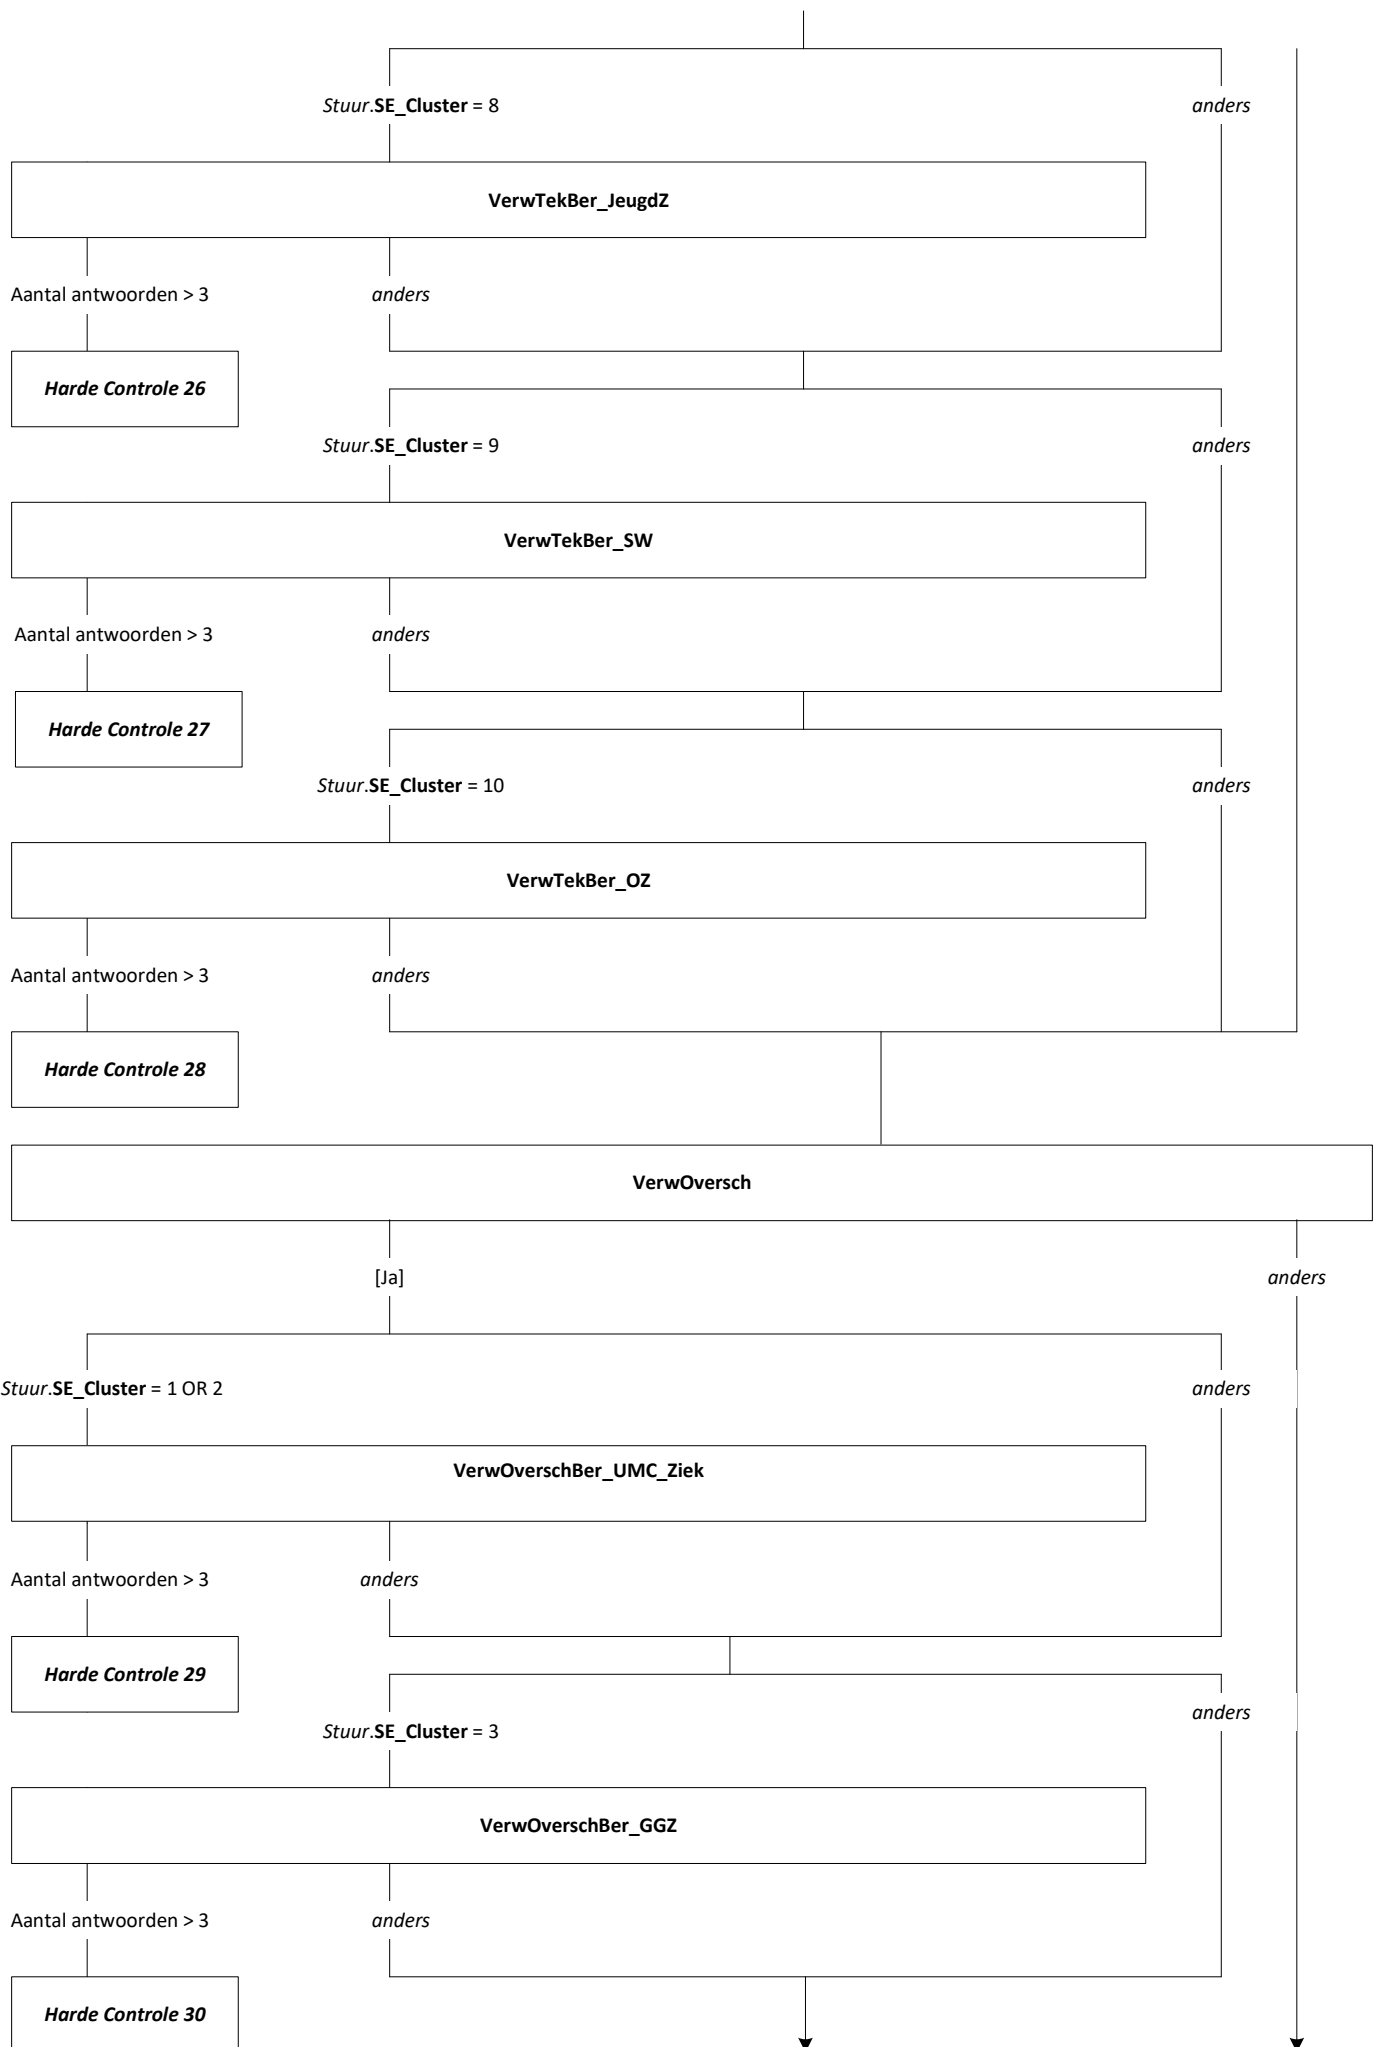

**Centraal Bureau
voor de Statistiek**

**AZW Werkgevers
2023 November
A-Peiling**

Rachel Vis, Jeanne Heil

Versie: 1.4
Datum: 4-9-2023

Blokkenschema Peiling 1

KwalZrg, KwalZrg12

EndBlock