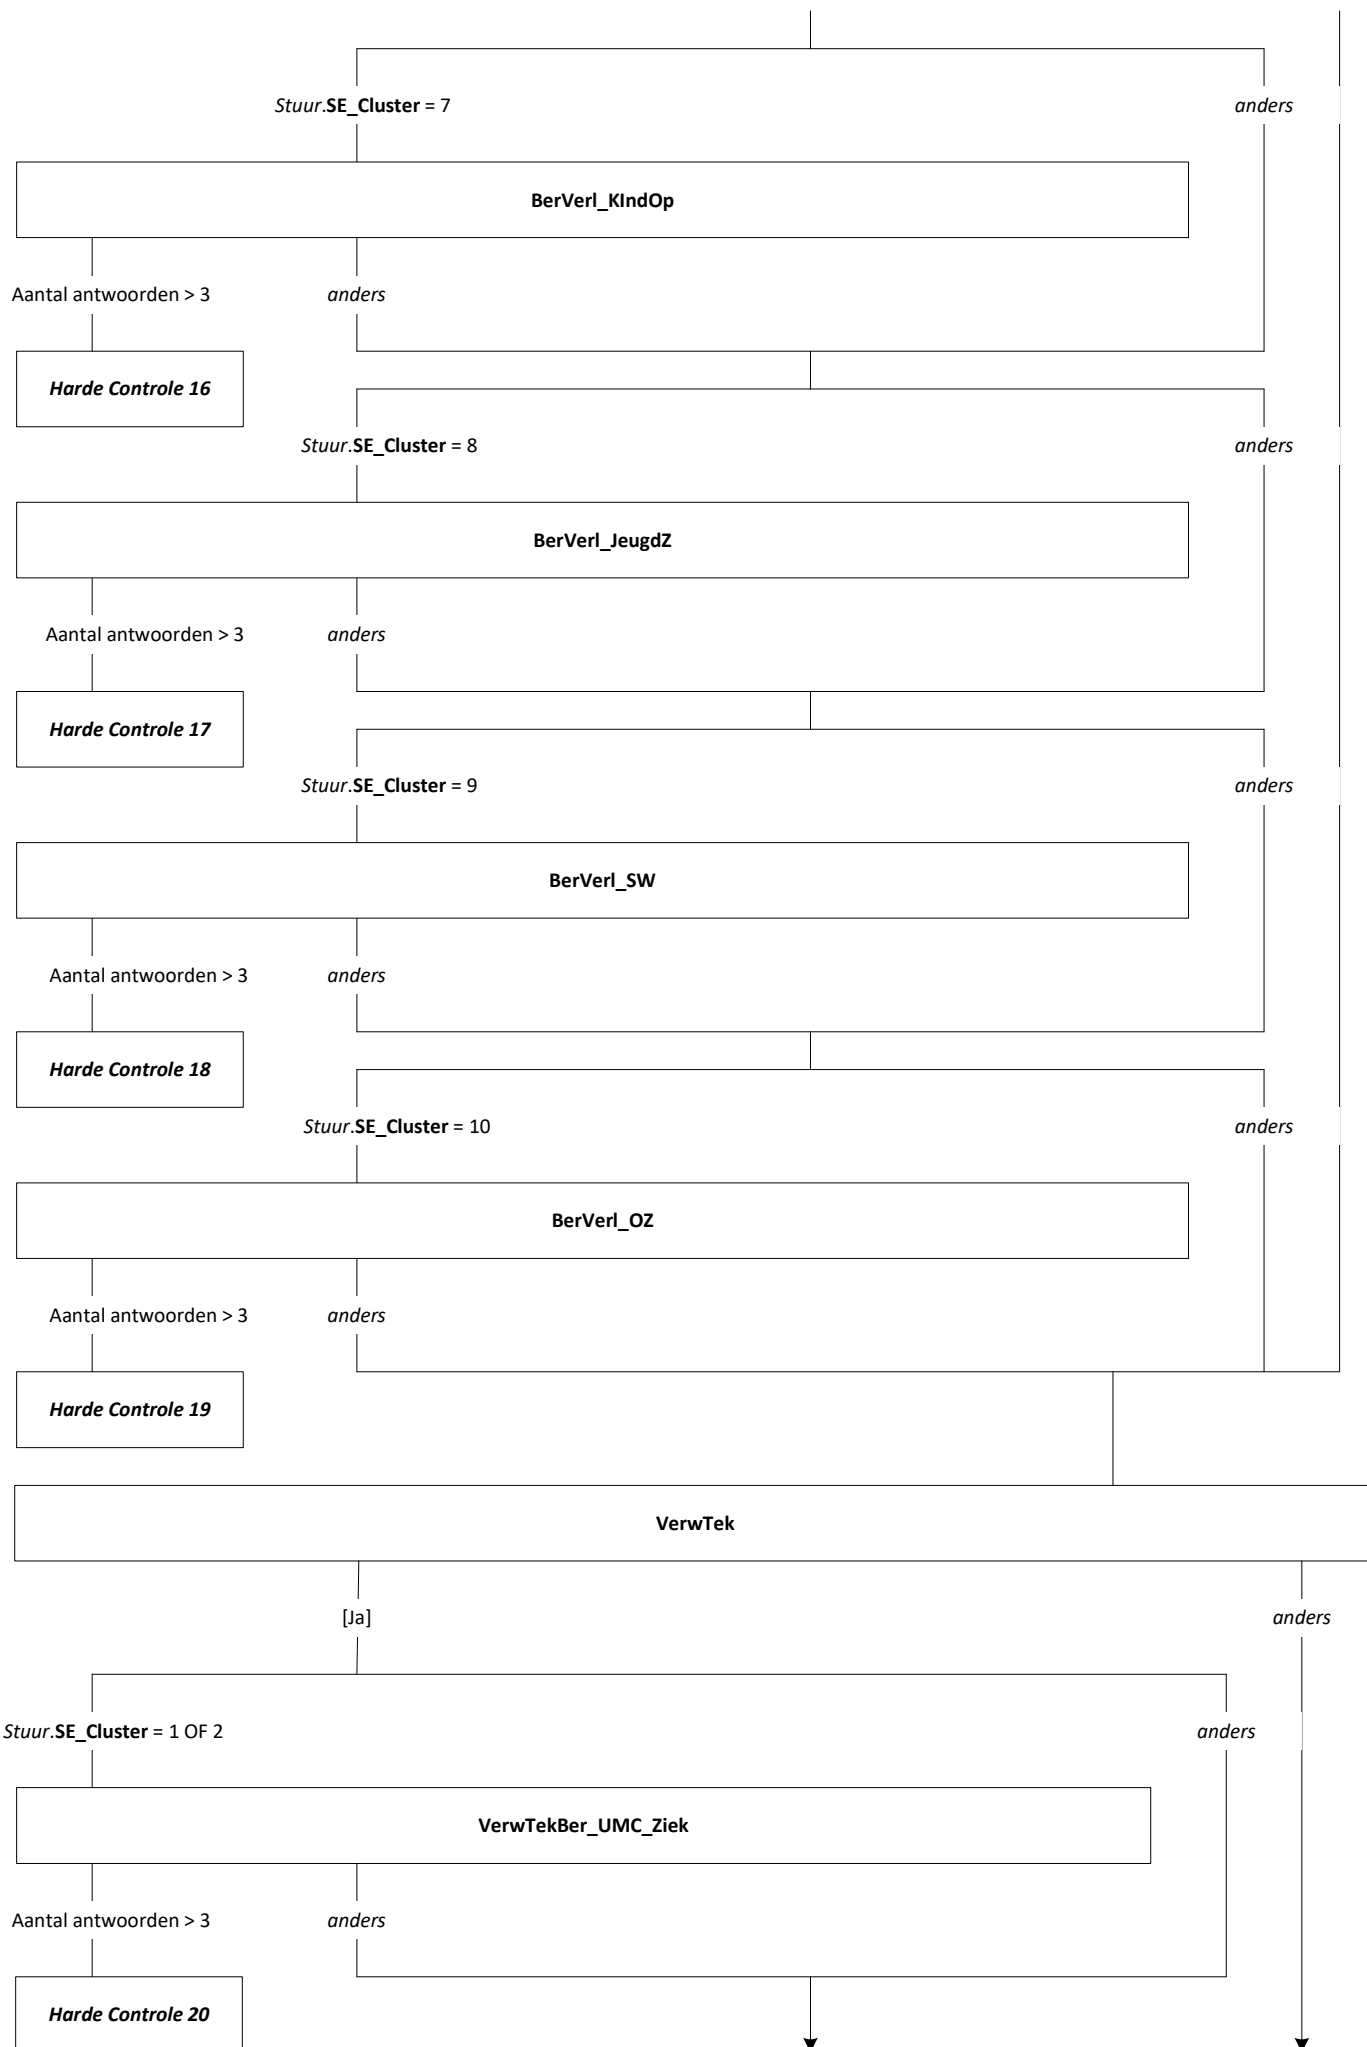

**Centraal Bureau
voor de Statistiek**

**AZW Werkgevers
2023 November
A-Peiling**

Rachel Vis, Jeanne Heil

Versie: 1.4
Datum: 4-9-2023

Blokkenschema Peiling 1

KwalZrg, KwalZrg12

EndBlock