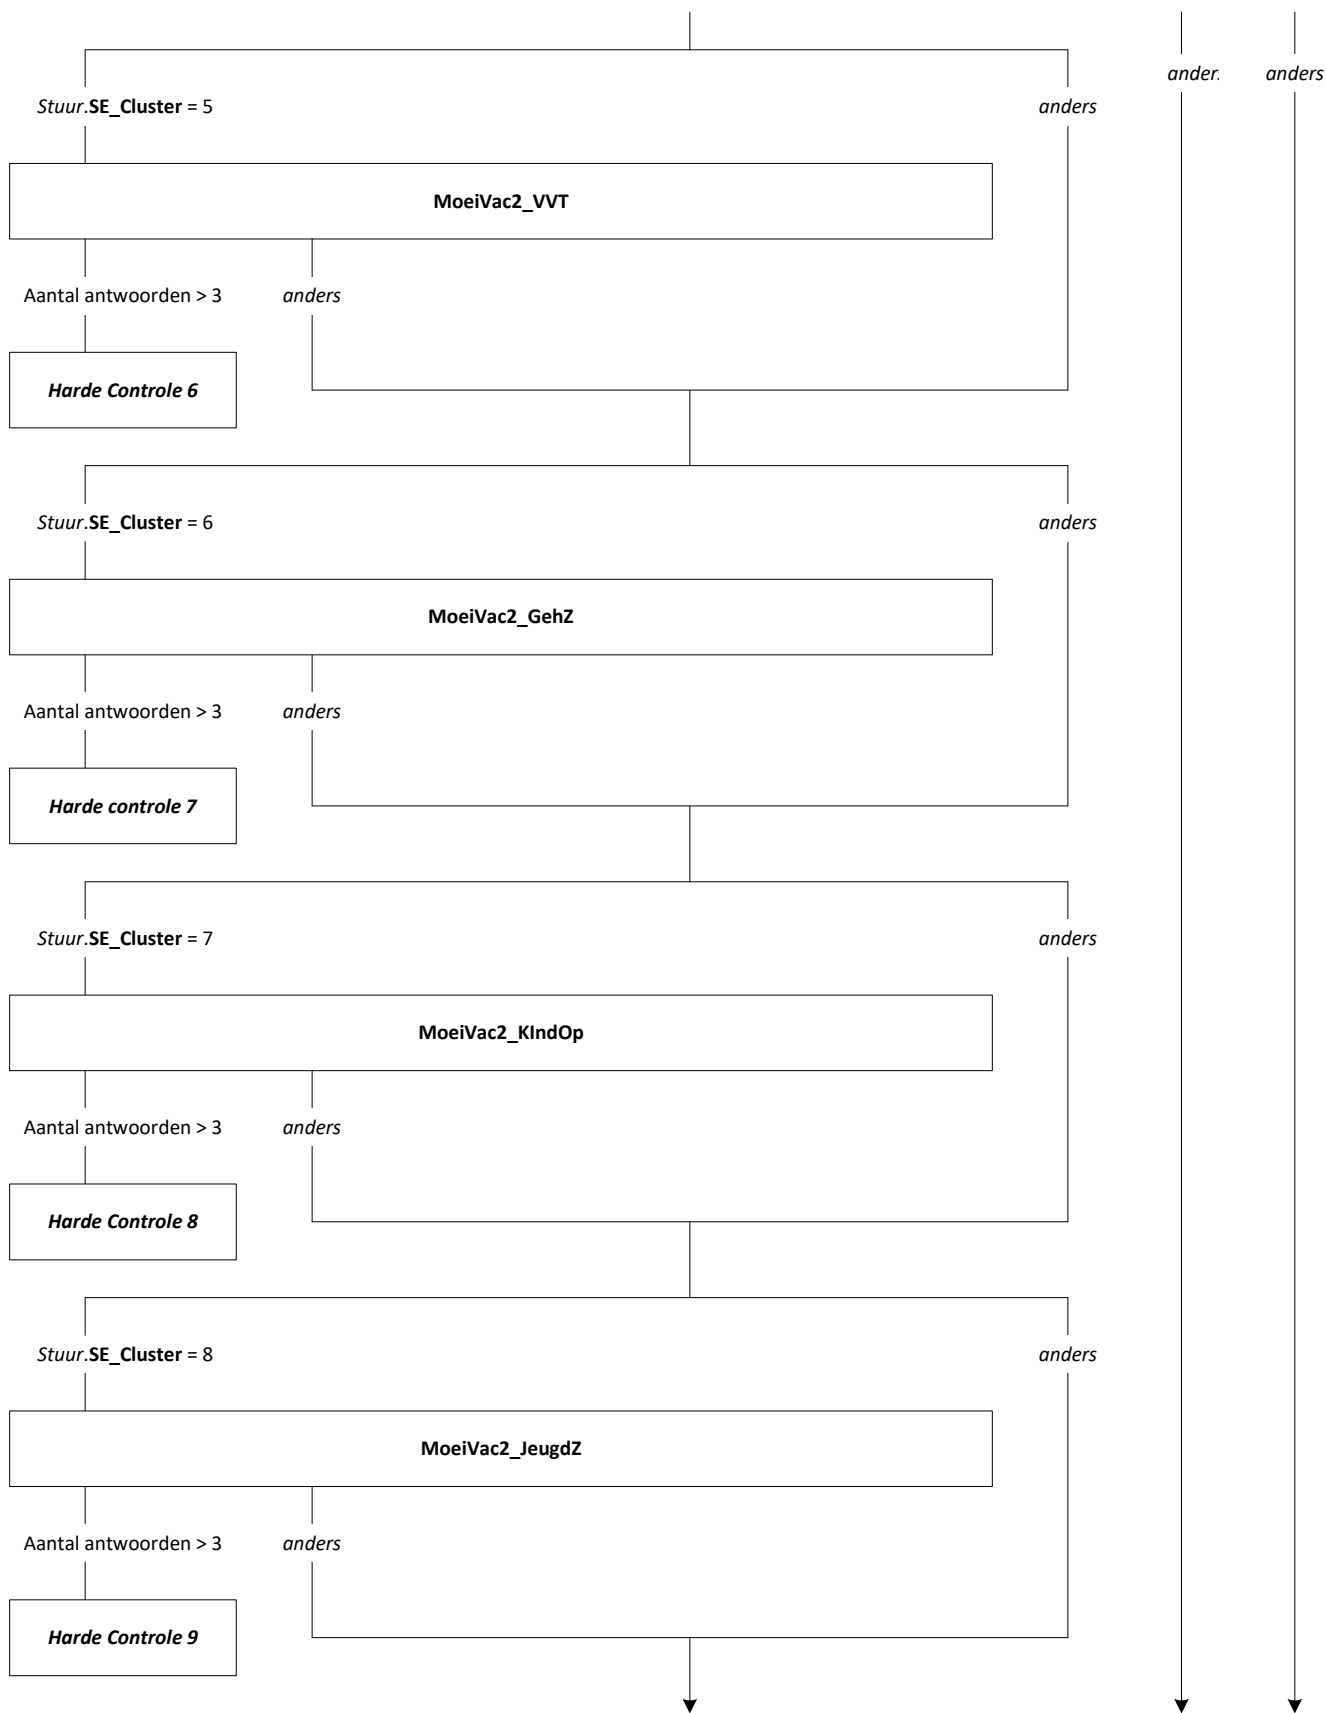

**Centraal Bureau
voor de Statistiek**

**AZW Werkgevers
2023 November
A-Peiling**

Rachel Vis, Jeanne Heil

Versie: 1.4
Datum: 4-9-2023

Blokkenschema Peiling 1

KwalZrg, KwalZrg12

EndBlock