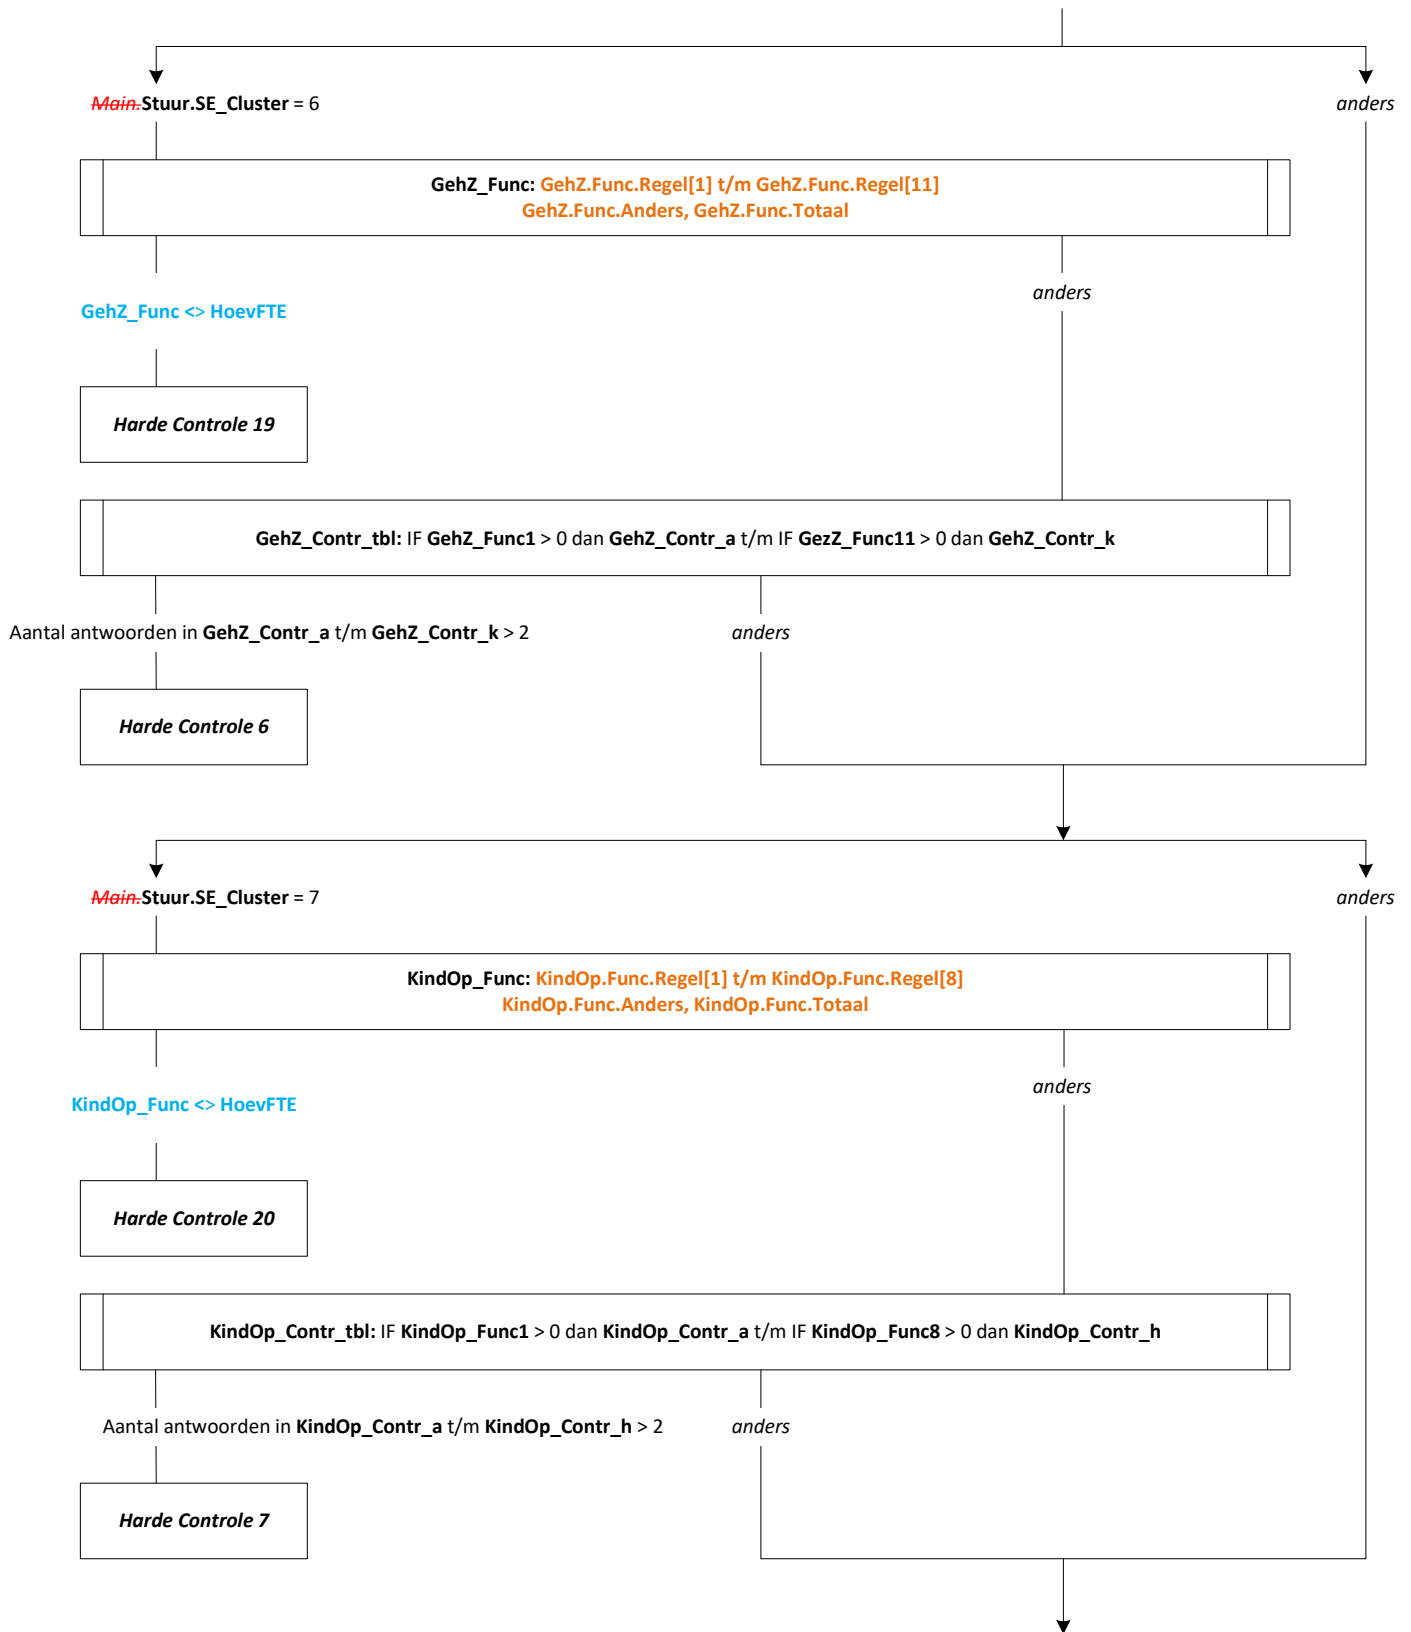

**Centraal Bureau
voor de Statistiek**

**AZW Werkgevers
2023 November
A-Peiling**

Rachel Vis, Jeanne Heil

Versie: 1.4
Datum: 4-9-2023

Blokkenschema Peiling 1

KwalZrg, KwalZrg12

EndBlock