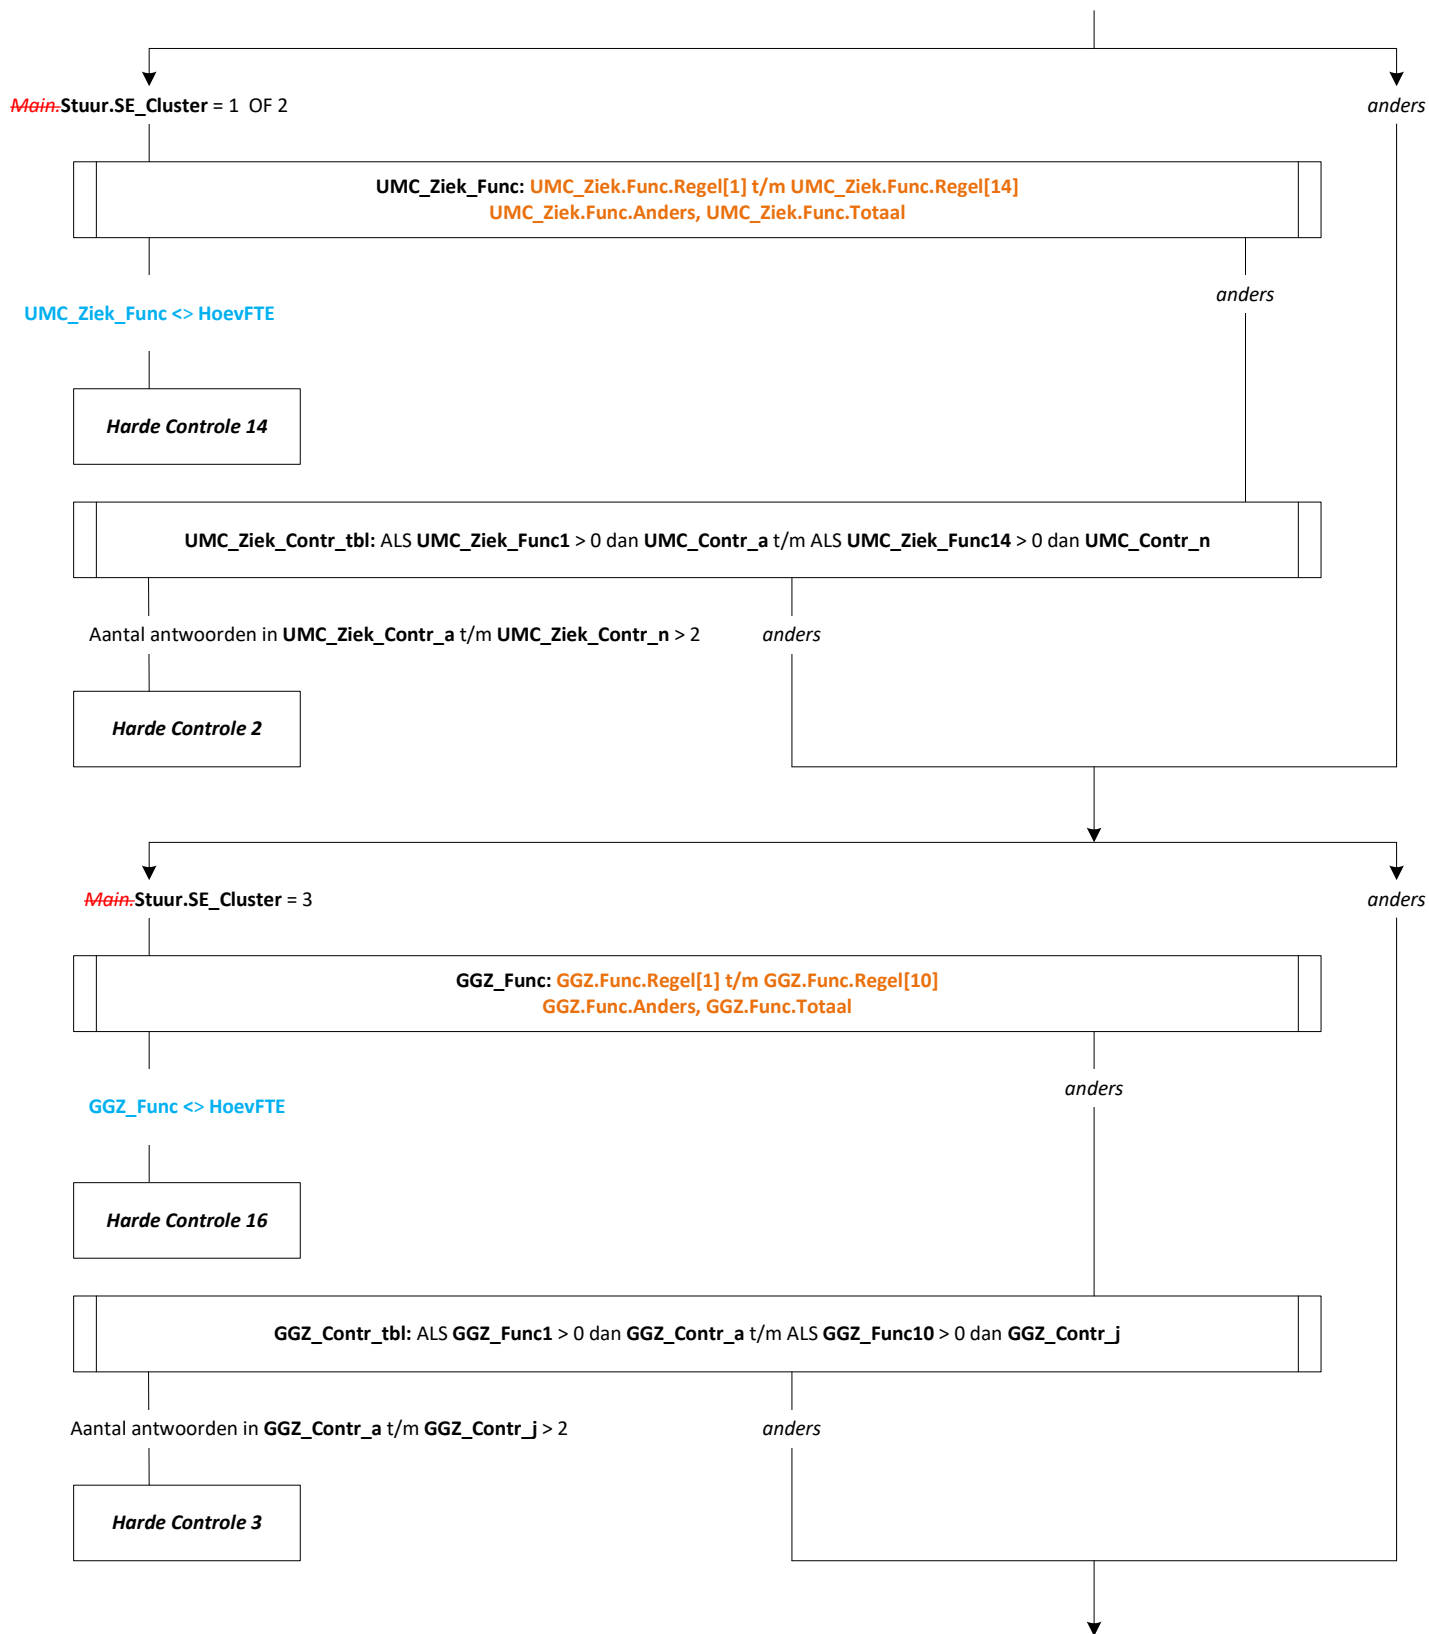

**Centraal Bureau
voor de Statistiek**

**AZW Werkgevers
2023 November
A-Peiling**

Rachel Vis, Jeanne Heil

Versie: 1.4
Datum: 4-9-2023

Blokkenschema Peiling 1

KwalZrg, KwalZrg12

EndBlock