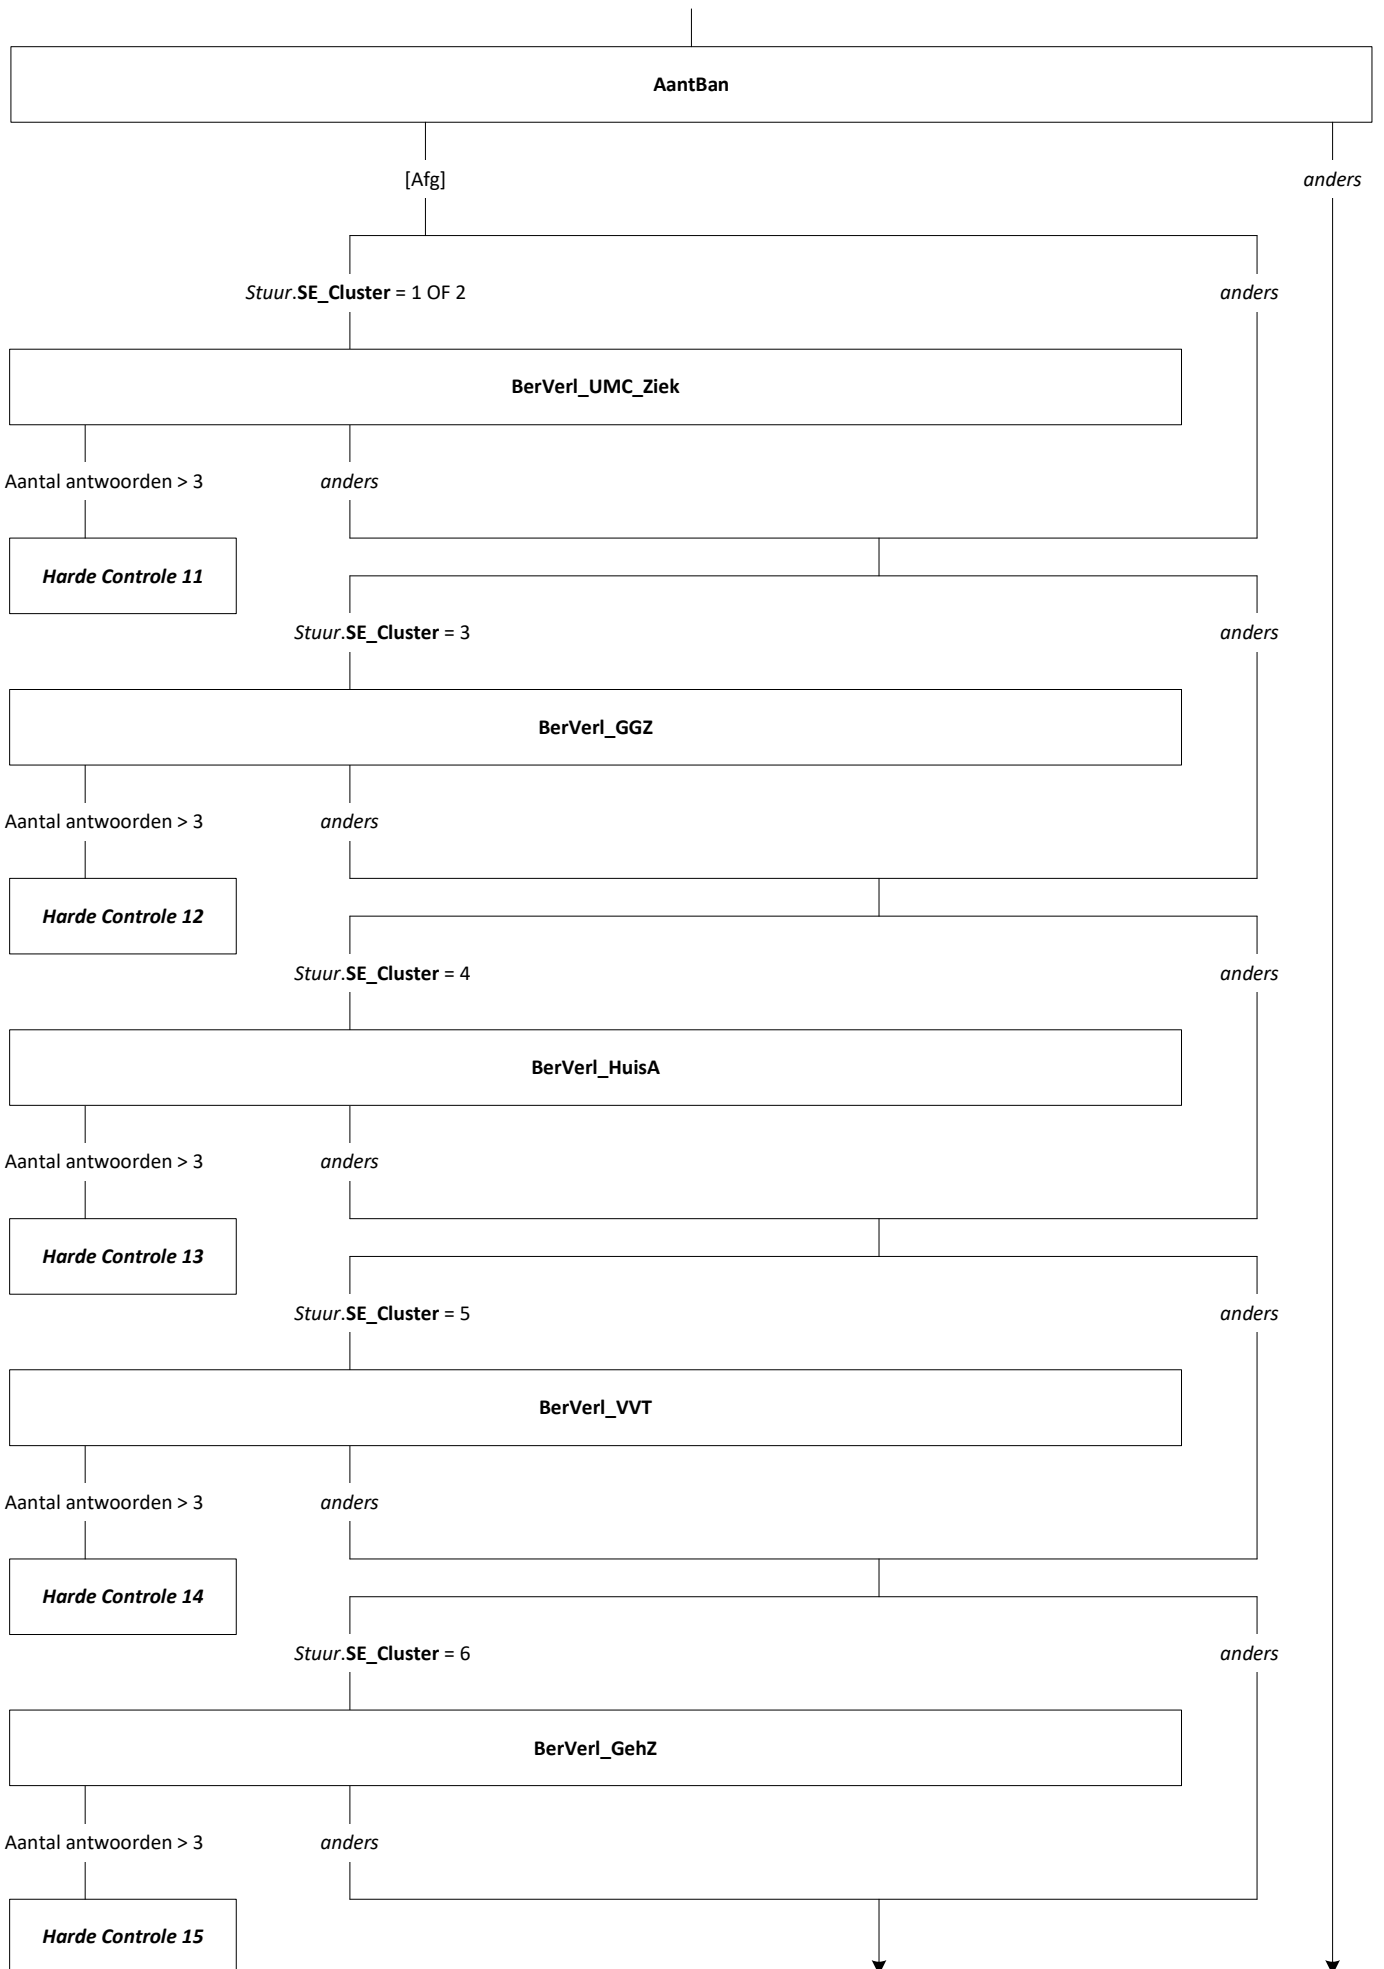

**Centraal Bureau
voor de Statistiek**

**AZW Werkgevers
2023 November
A-Peiling**

Rachel Vis, Jeanne Heil

Versie: 1.4
Datum: 4-9-2023

Blokkenschema Peiling 1

KwalZrg, KwalZrg12

EndBlock