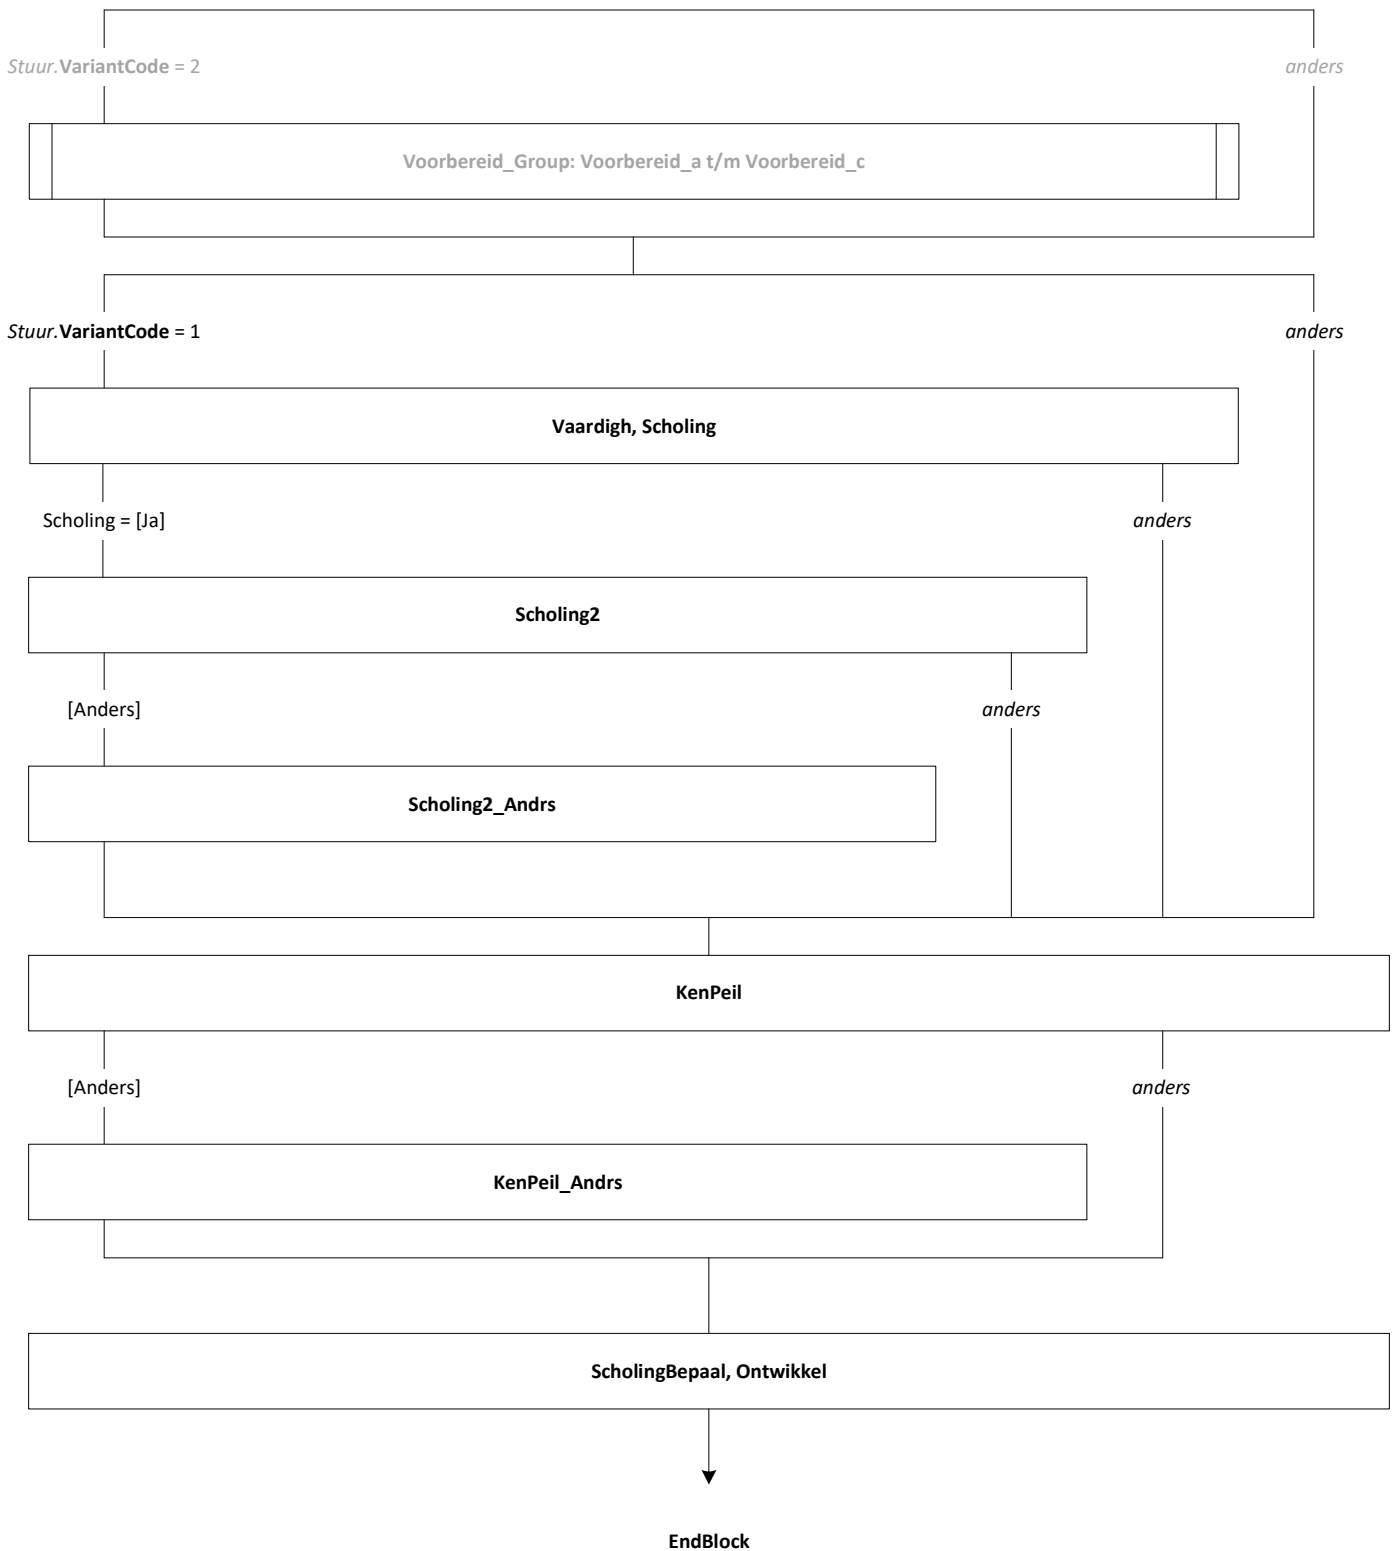

**Centraal Bureau
voor de Statistiek**

**AZW Werkgevers
2023 November
A-Peiling**

Rachel Vis, Jeanne Heil

Versie: 1.4
Datum: 4-9-2023

Blokkenschema Peiling 1

KwalZrg, KwalZrg12

EndBlock