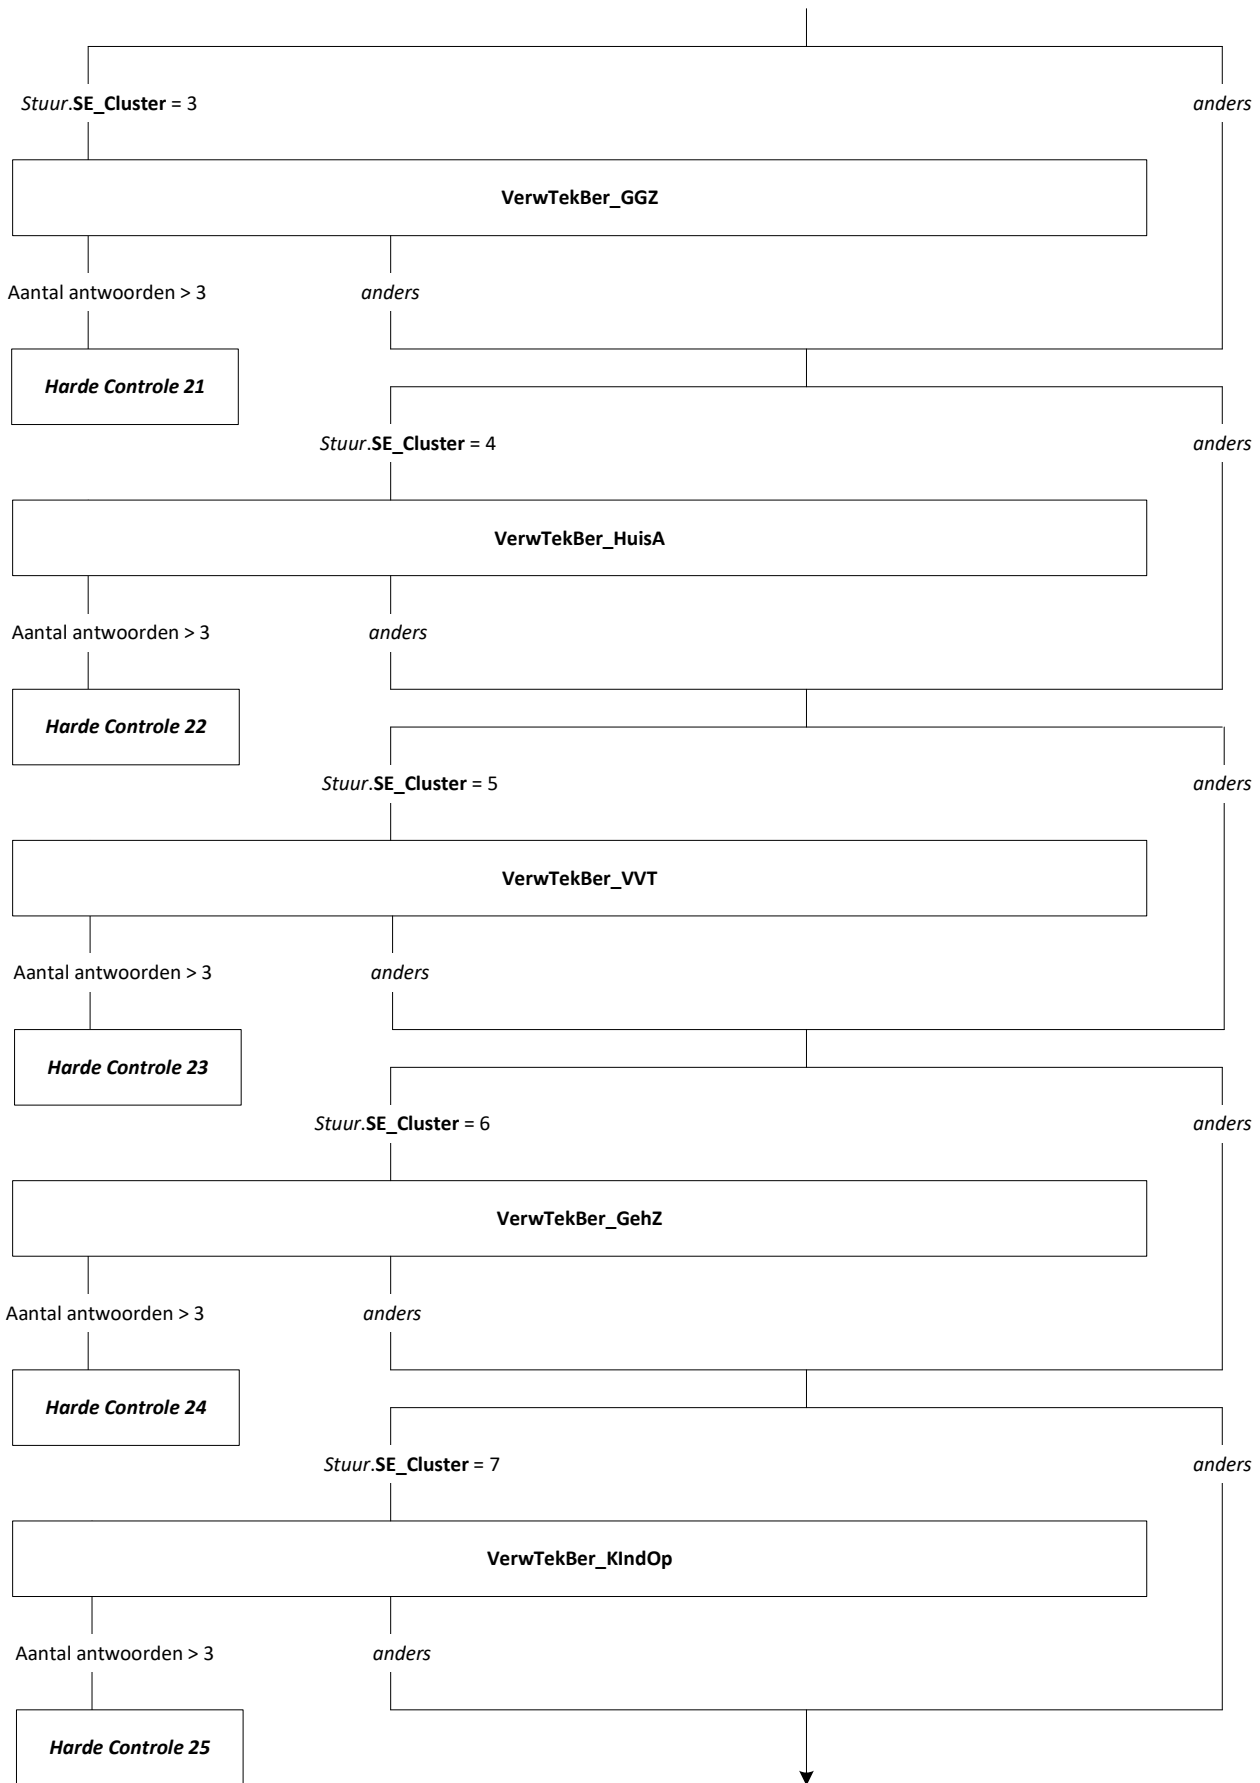

**Centraal Bureau
voor de Statistiek**

**AZW Werkgevers
2023 November
A-Peiling**

Rachel Vis, Jeanne Heil

Versie: 1.4
Datum: 4-9-2023

Blokkenschema Peiling 1

KwalZrg, KwalZrg12

EndBlock