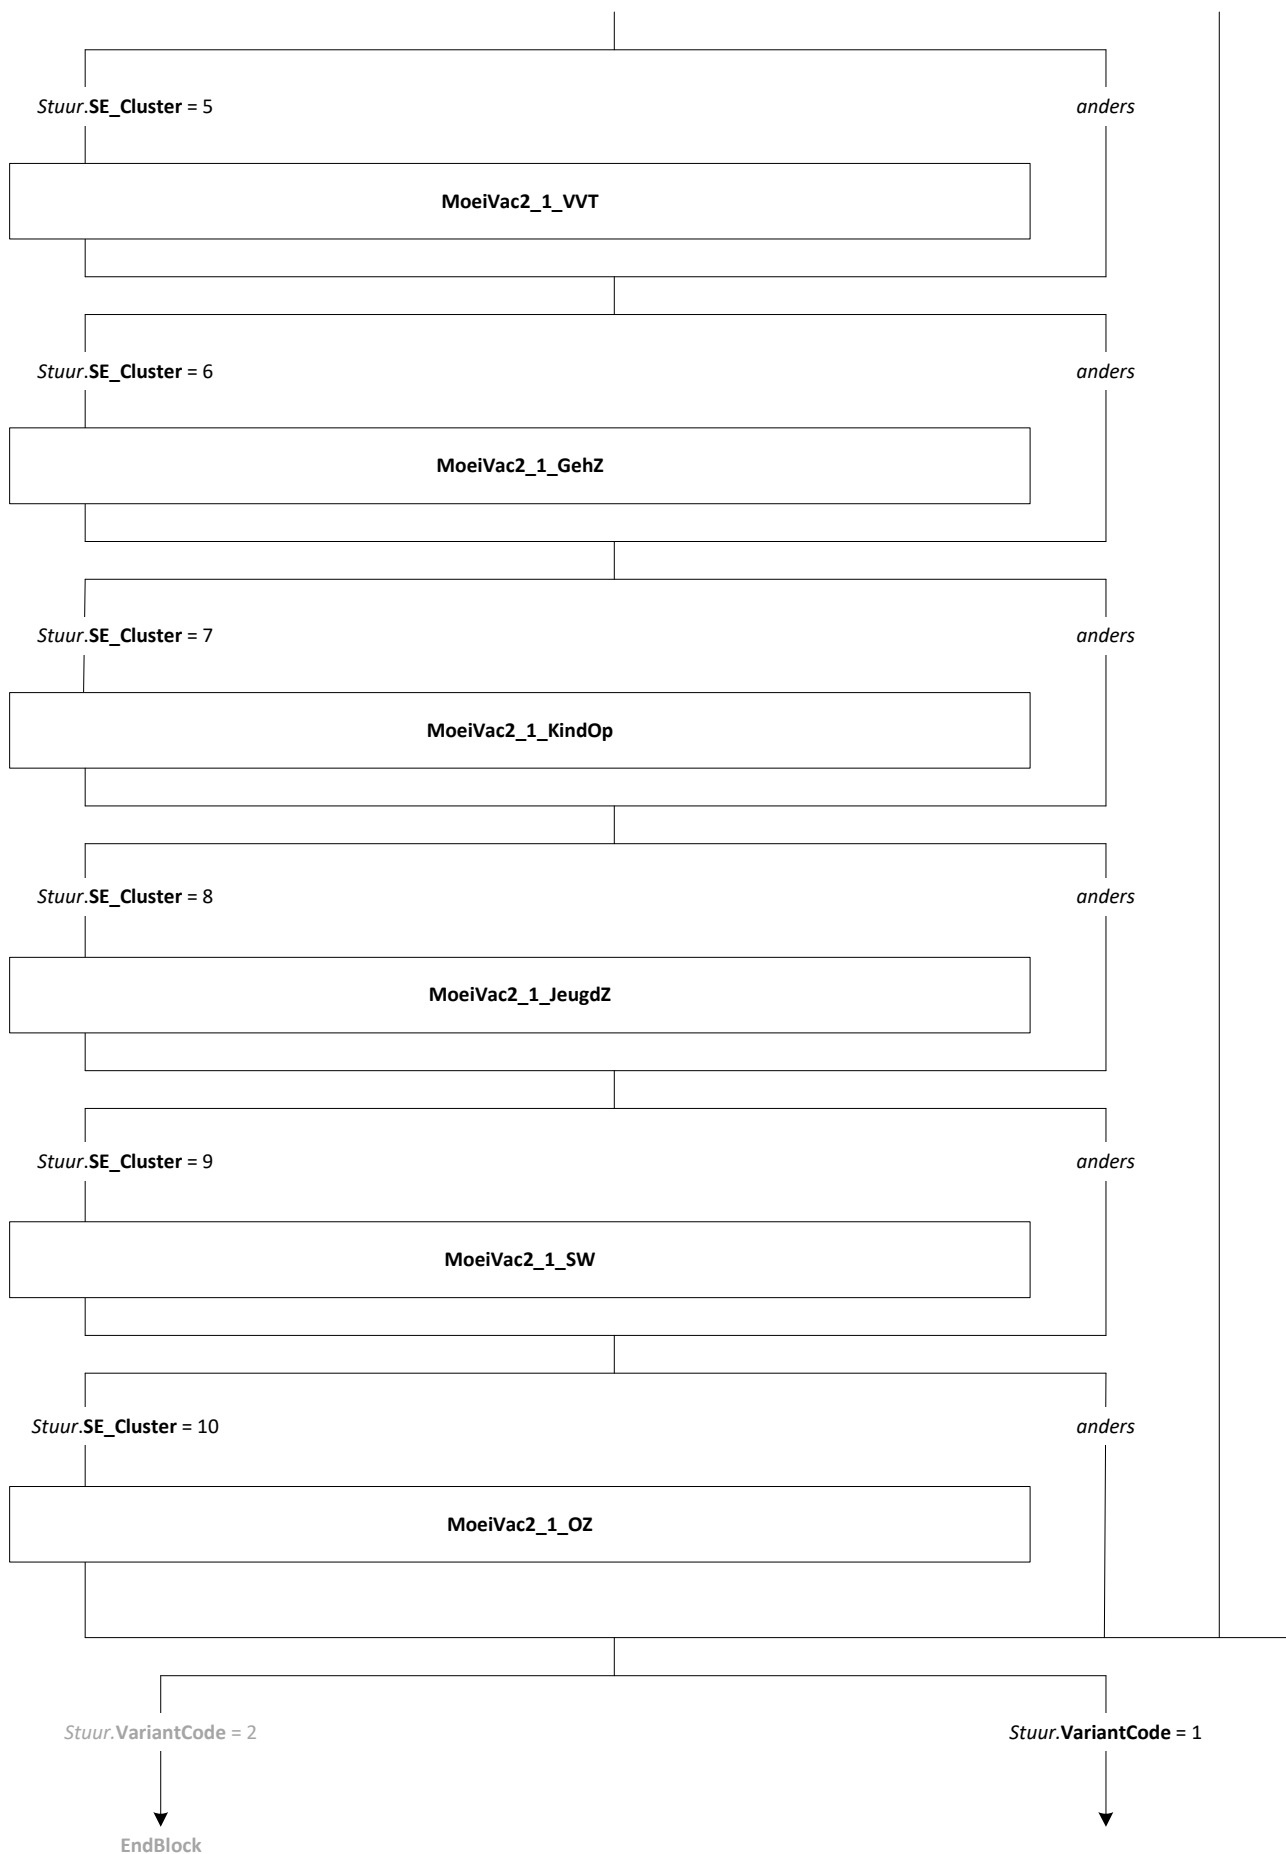

**Centraal Bureau
voor de Statistiek**

**AZW Werkgevers
2023 November
A-Peiling**

Rachel Vis, Jeanne Heil

Versie: 1.4
Datum: 4-9-2023

Blokkenschema Peiling 1

KwalZrg, KwalZrg12

EndBlock