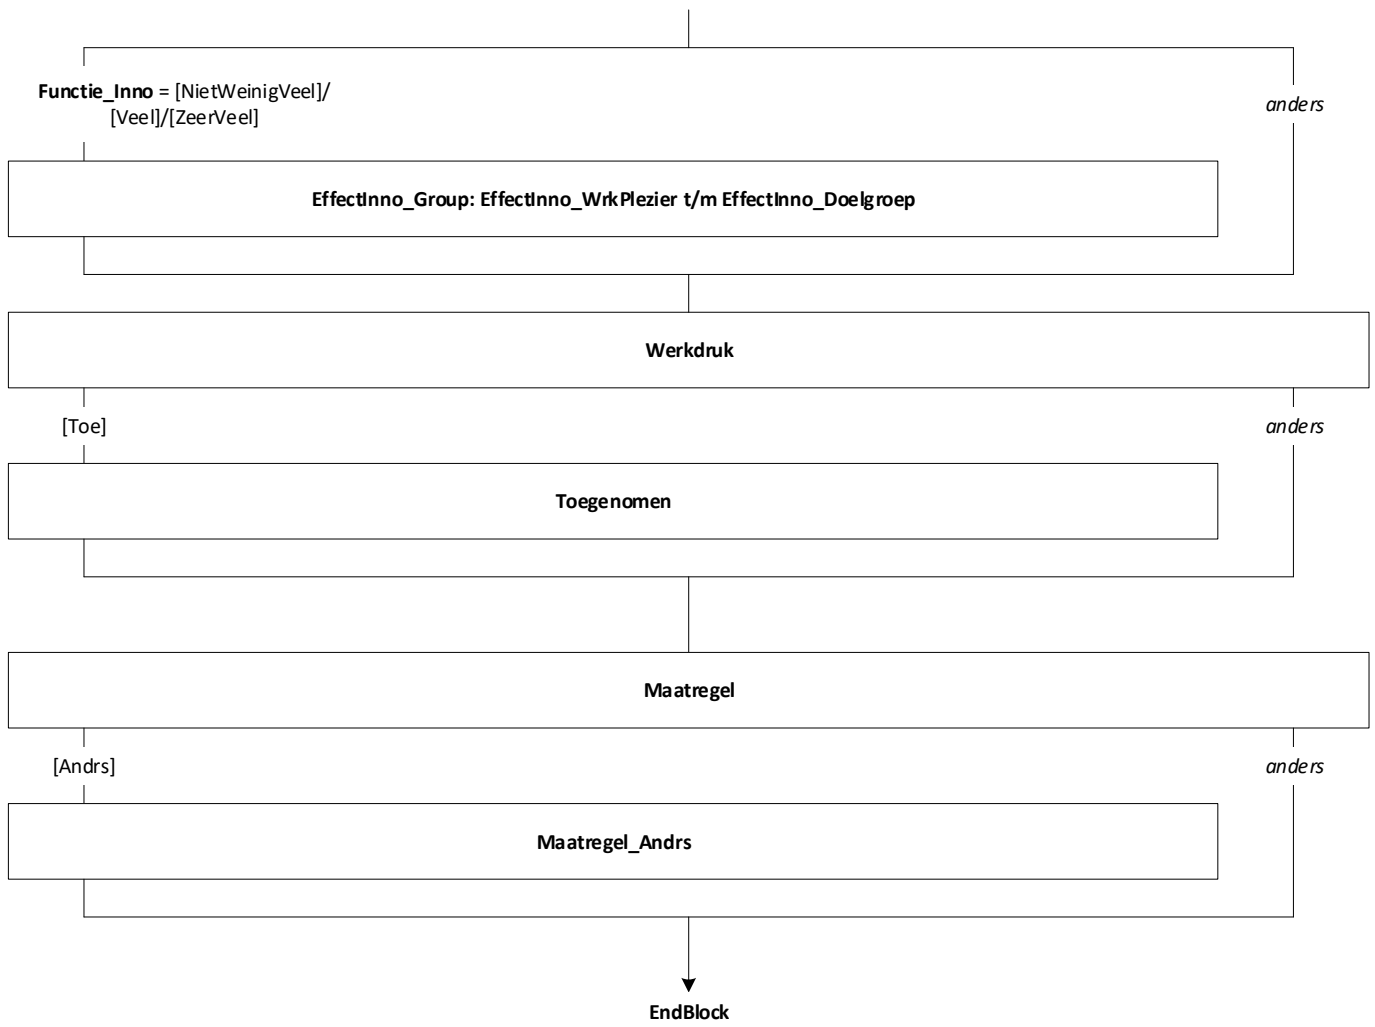

Centraal Bureau
voor de Statistiek

AZW Werkgevers 2022

Thanée Franssen

Versie: Definitief
Datum: 31-3-2022

Blokkenschema Peiling 1

Blok Bijwerken Teller [Ophogen_Stuur_SE_Teller]

Mode = CAWI
Blokvoorwaarde = geen
Blokattributen = NODK, NORF, EMPTY

Blok Vervolgonderzoek [Vervolg]

Mode = CAWI
Blokvoorwaarde = PersBest.HoevPers > 1 AND
Stuur.SE_Groep <> 4
Blokattributen = NODK, NORF, NO EMPTY