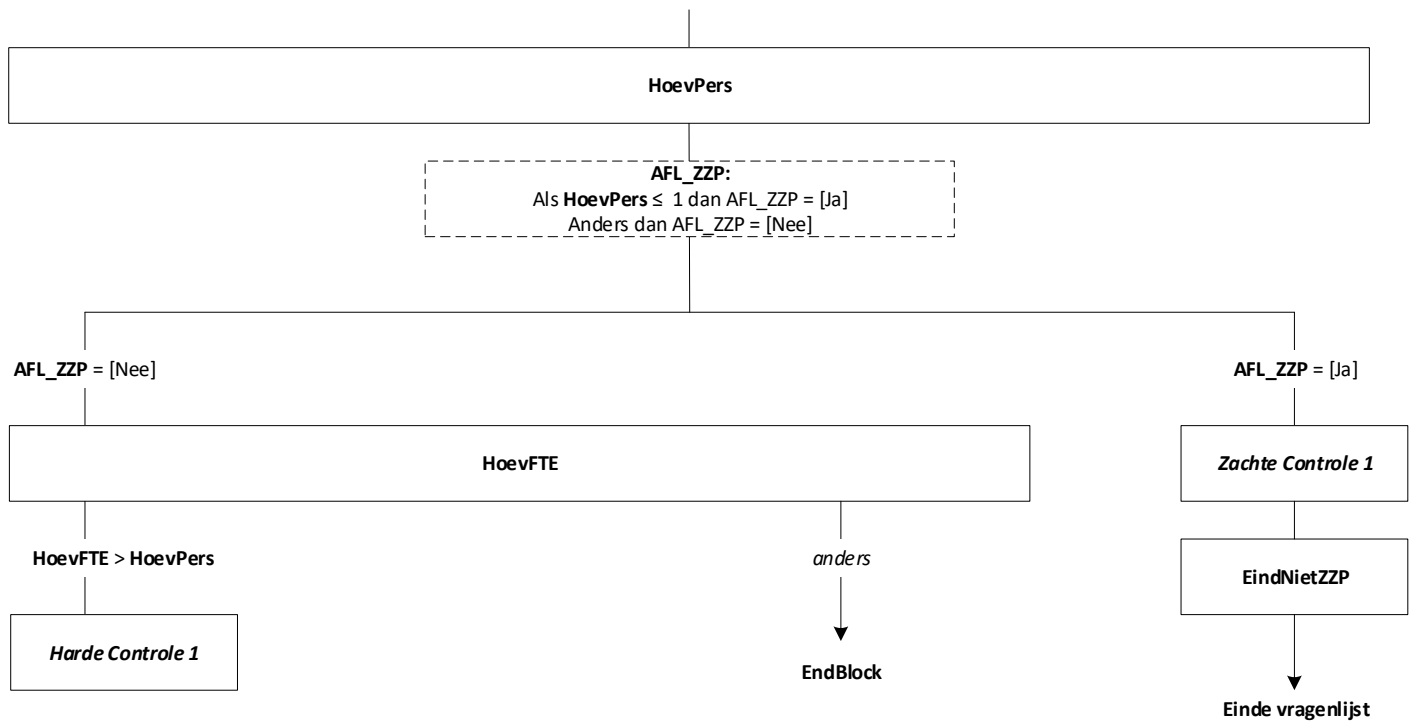

Centraal Bureau
voor de Statistiek

AZW Werkgevers 2022

Thanée Franssen

Versie: Definitief
Datum: 31-3-2022

Blokkenschema Peiling 1

Blok Bijwerken Teller [Ophogen_Stuur_SE_Teller]

Mode = CAWI
Blokvoorwaarde = geen
Blokattributen = NODK, NORF, EMPTY

Blok Vervolgonderzoek [Vervolg]

Mode = CAWI
Blokvoorwaarde = PersBest.HoevPers > 1 AND
Stuur.SE_Groep <> 4
Blokattributen = NODK, NORF, NO EMPTY