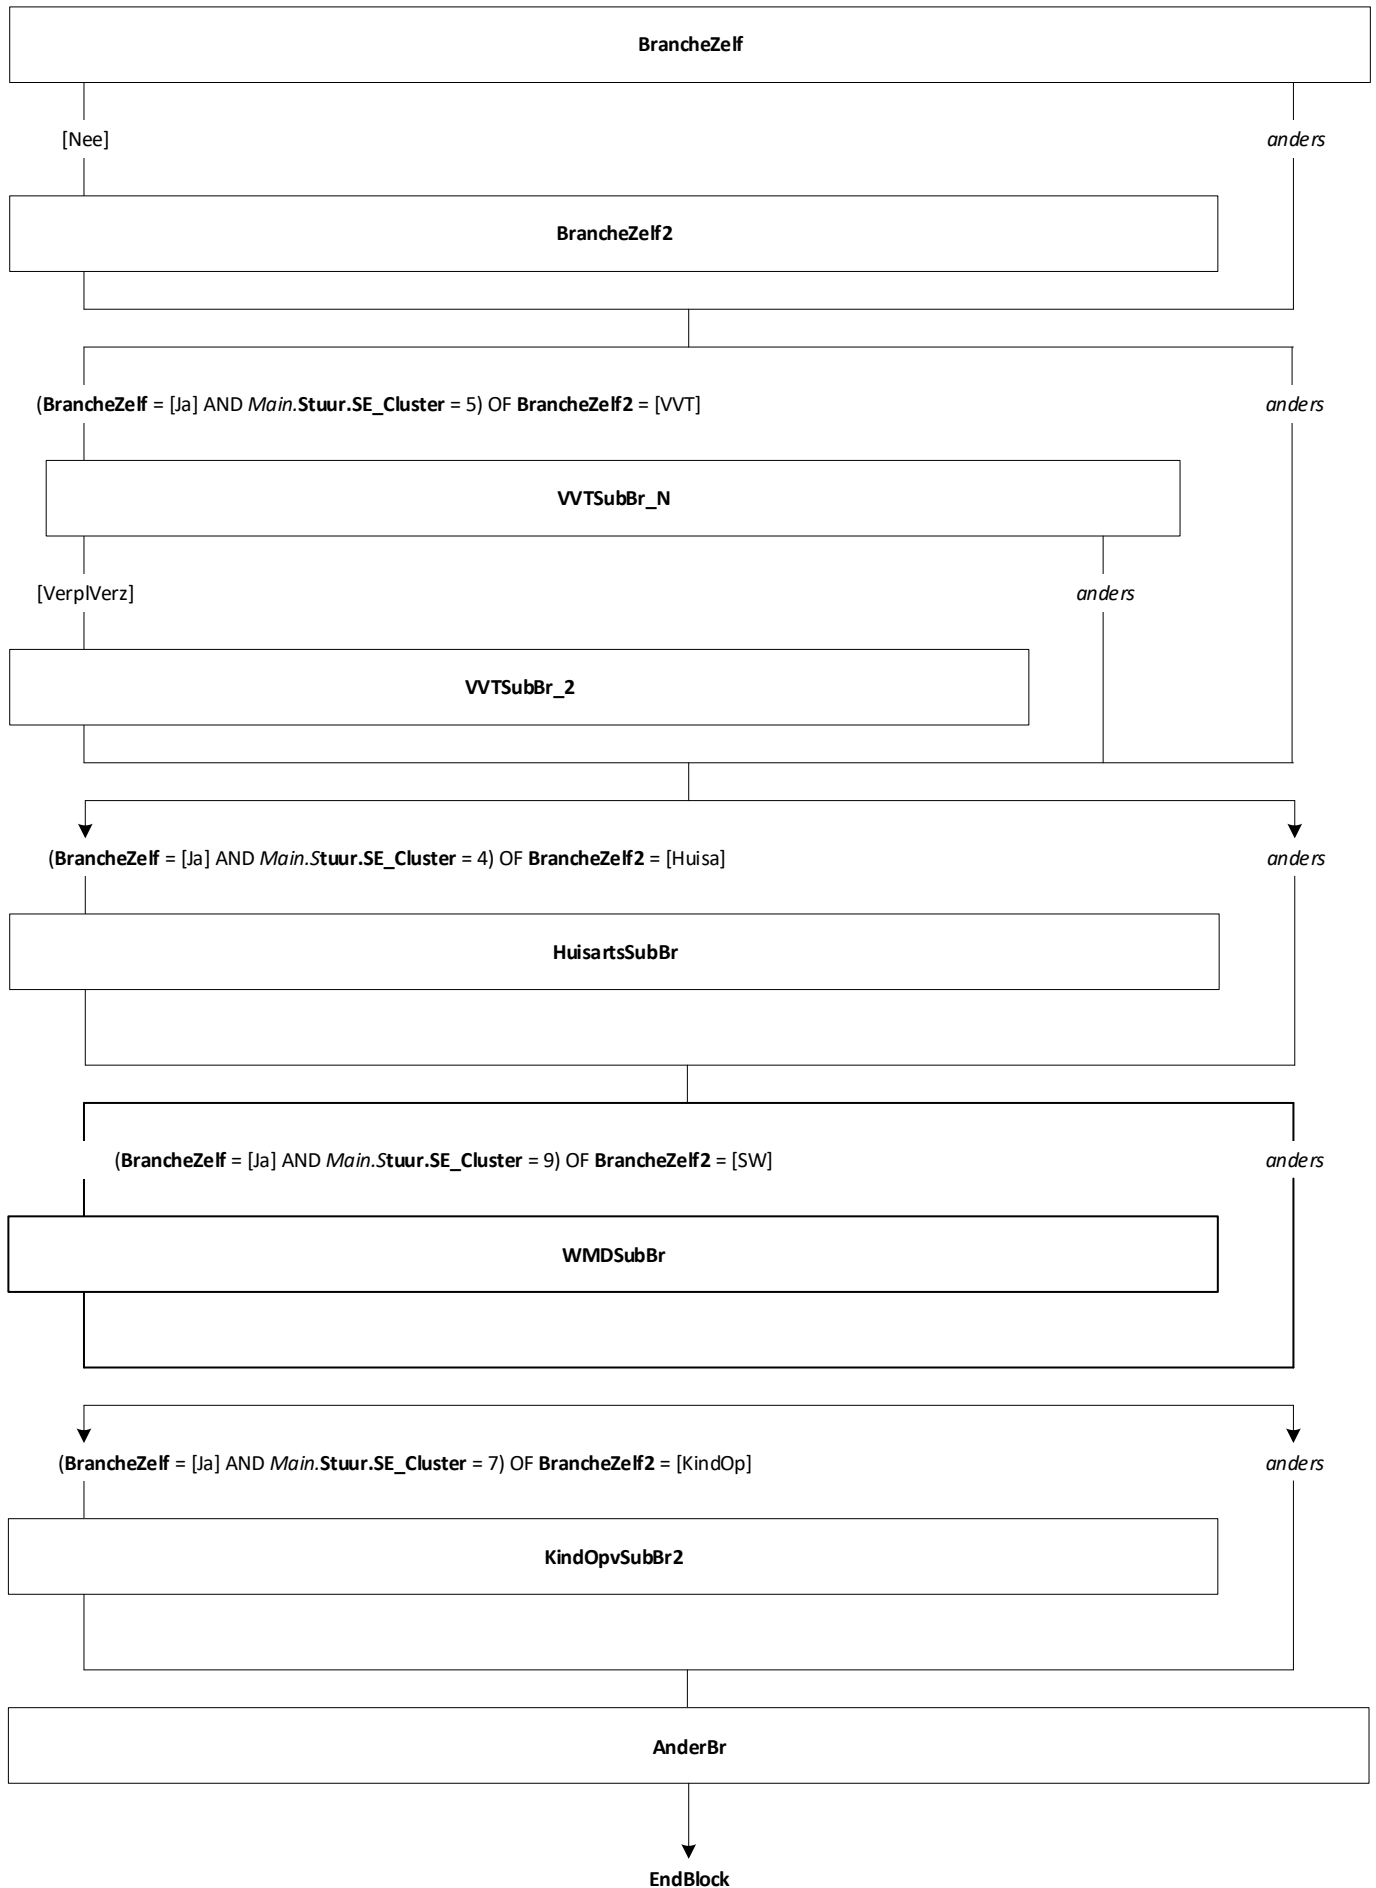

Centraal Bureau
voor de Statistiek

AZW Werkgevers 2022

Thanée Franssen

Versie: Definitief
Datum: 31-3-2022

Blokkenschema Peiling 1

Blok Bijwerken Teller [Ophogen_Stuur_SE_Teller]

Mode = CAWI
Blokvoorwaarde = geen
Blokattributen = NODK, NORF, EMPTY