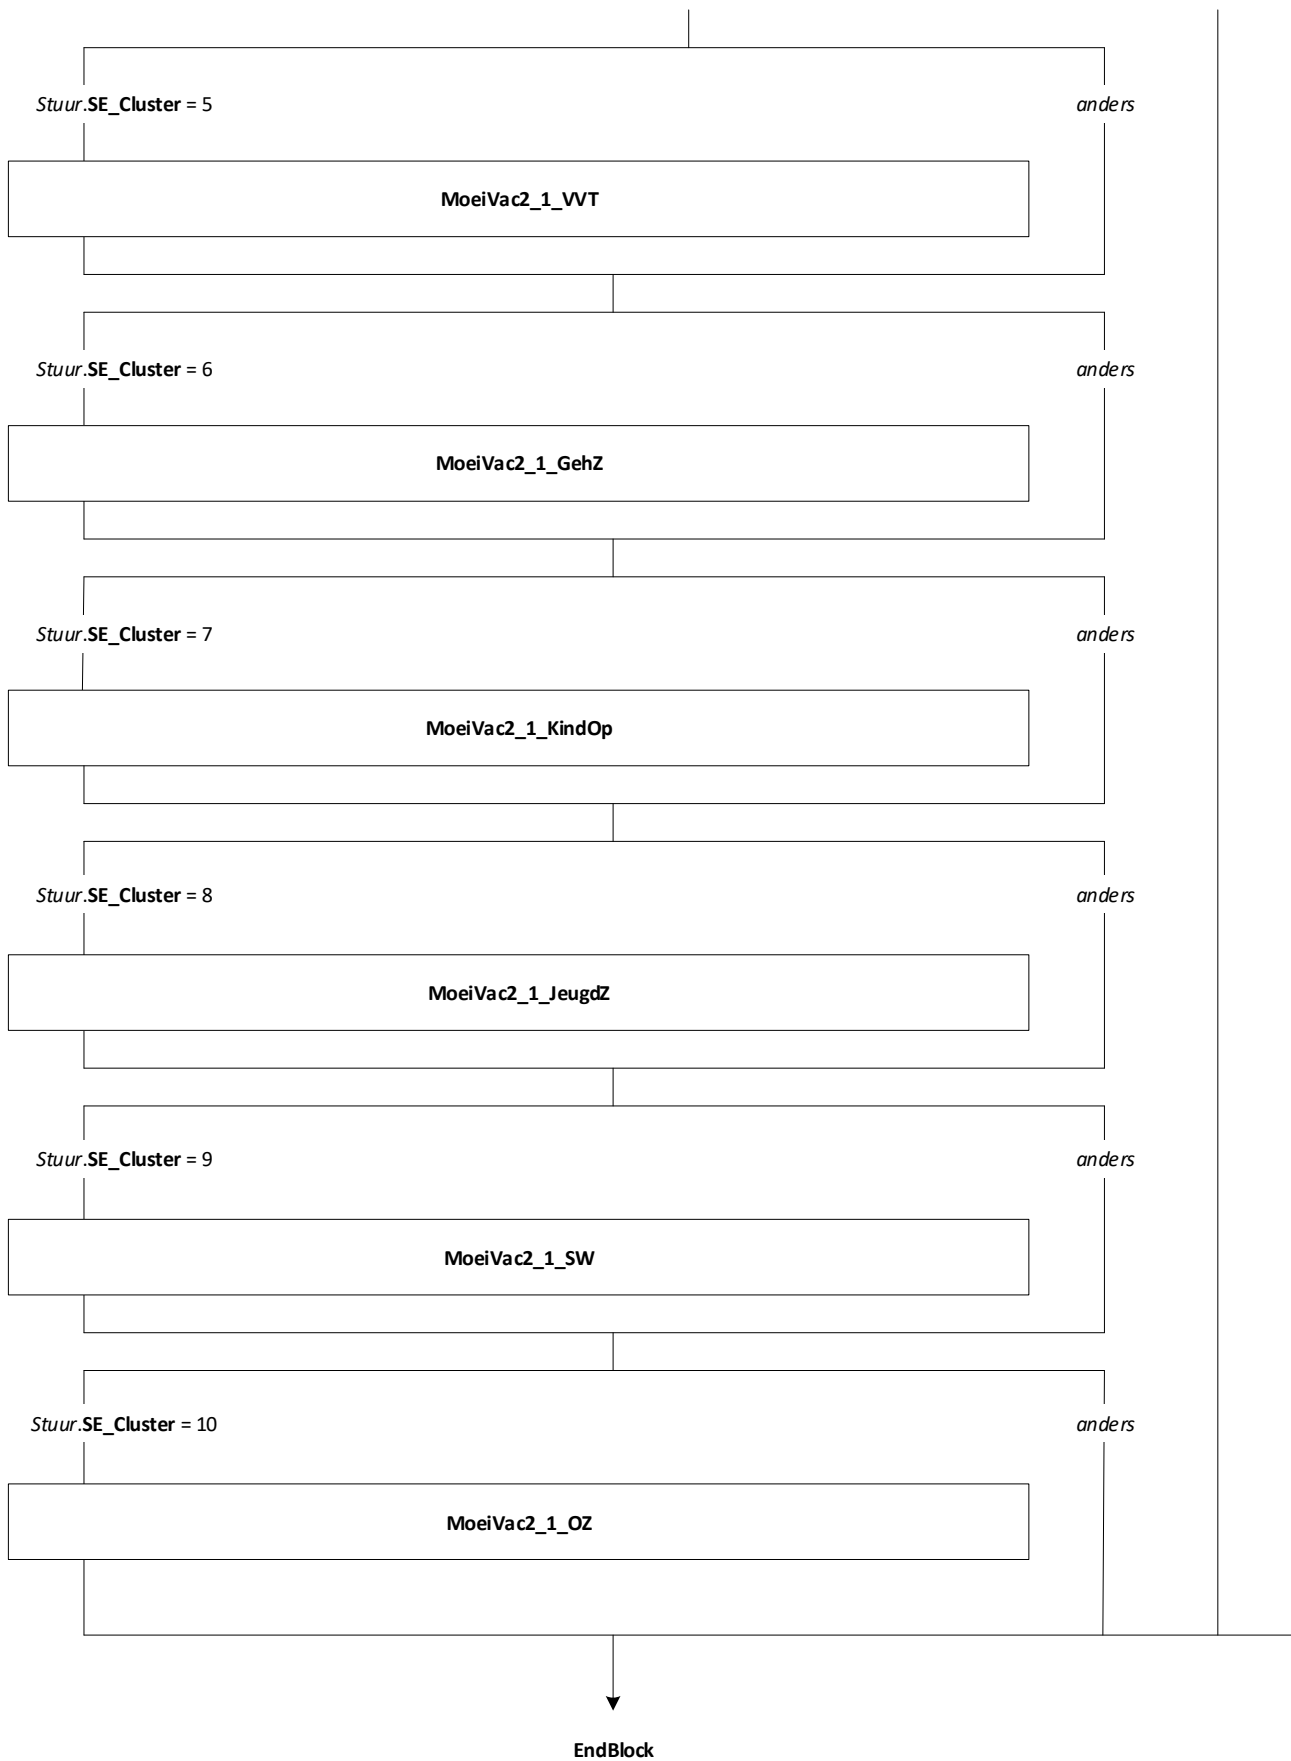

Centraal Bureau
voor de Statistiek

AZW Werkgevers 2022

Thanée Franssen

Versie: Definitief
Datum: 31-3-2022

Blokkenschema Peiling 1

Blok Bijwerken Teller [Ophogen_Stuur_SE_Teller]

Mode = CAWI
Blokvoorwaarde = geen
Blokattributen = NODK, NORF, EMPTY