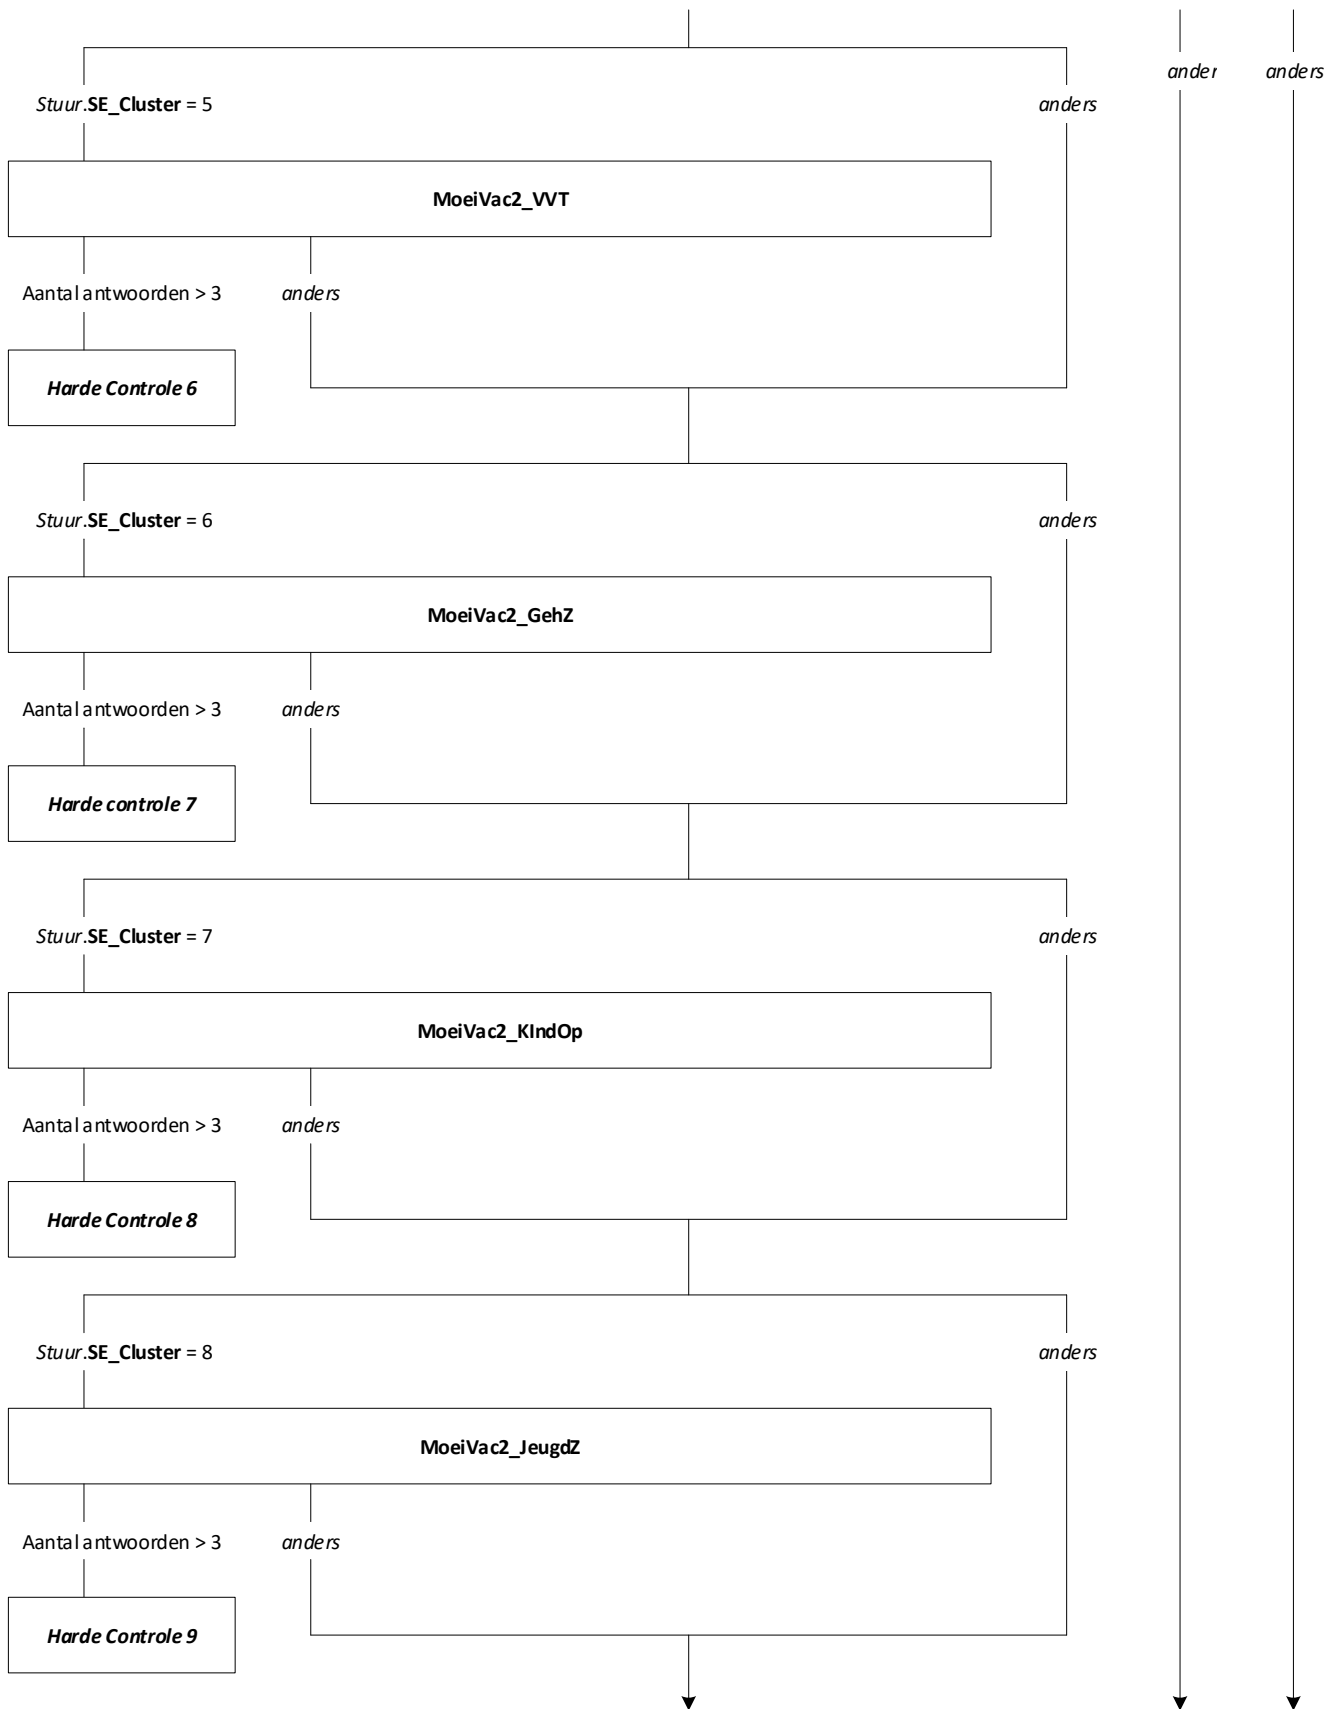

Centraal Bureau
voor de Statistiek

AZW Werkgevers 2022

Thanée Franssen

Versie: Definitief
Datum: 31-3-2022

Blokkenschema Peiling 1

Blok Bijwerken Teller [Ophogen_Stuur_SE_Teller]

Mode = CAWI
Blokvoorwaarde = geen
Blokattributen = NODK, NORF, EMPTY

Blok Vervolgonderzoek [Vervolg]

Mode = CAWI
Blokvoorwaarde = PersBest.HoevPers > 1 AND
Stuur.SE_Groep <> 4
Blokattributen = NODK, NORF, NO EMPTY