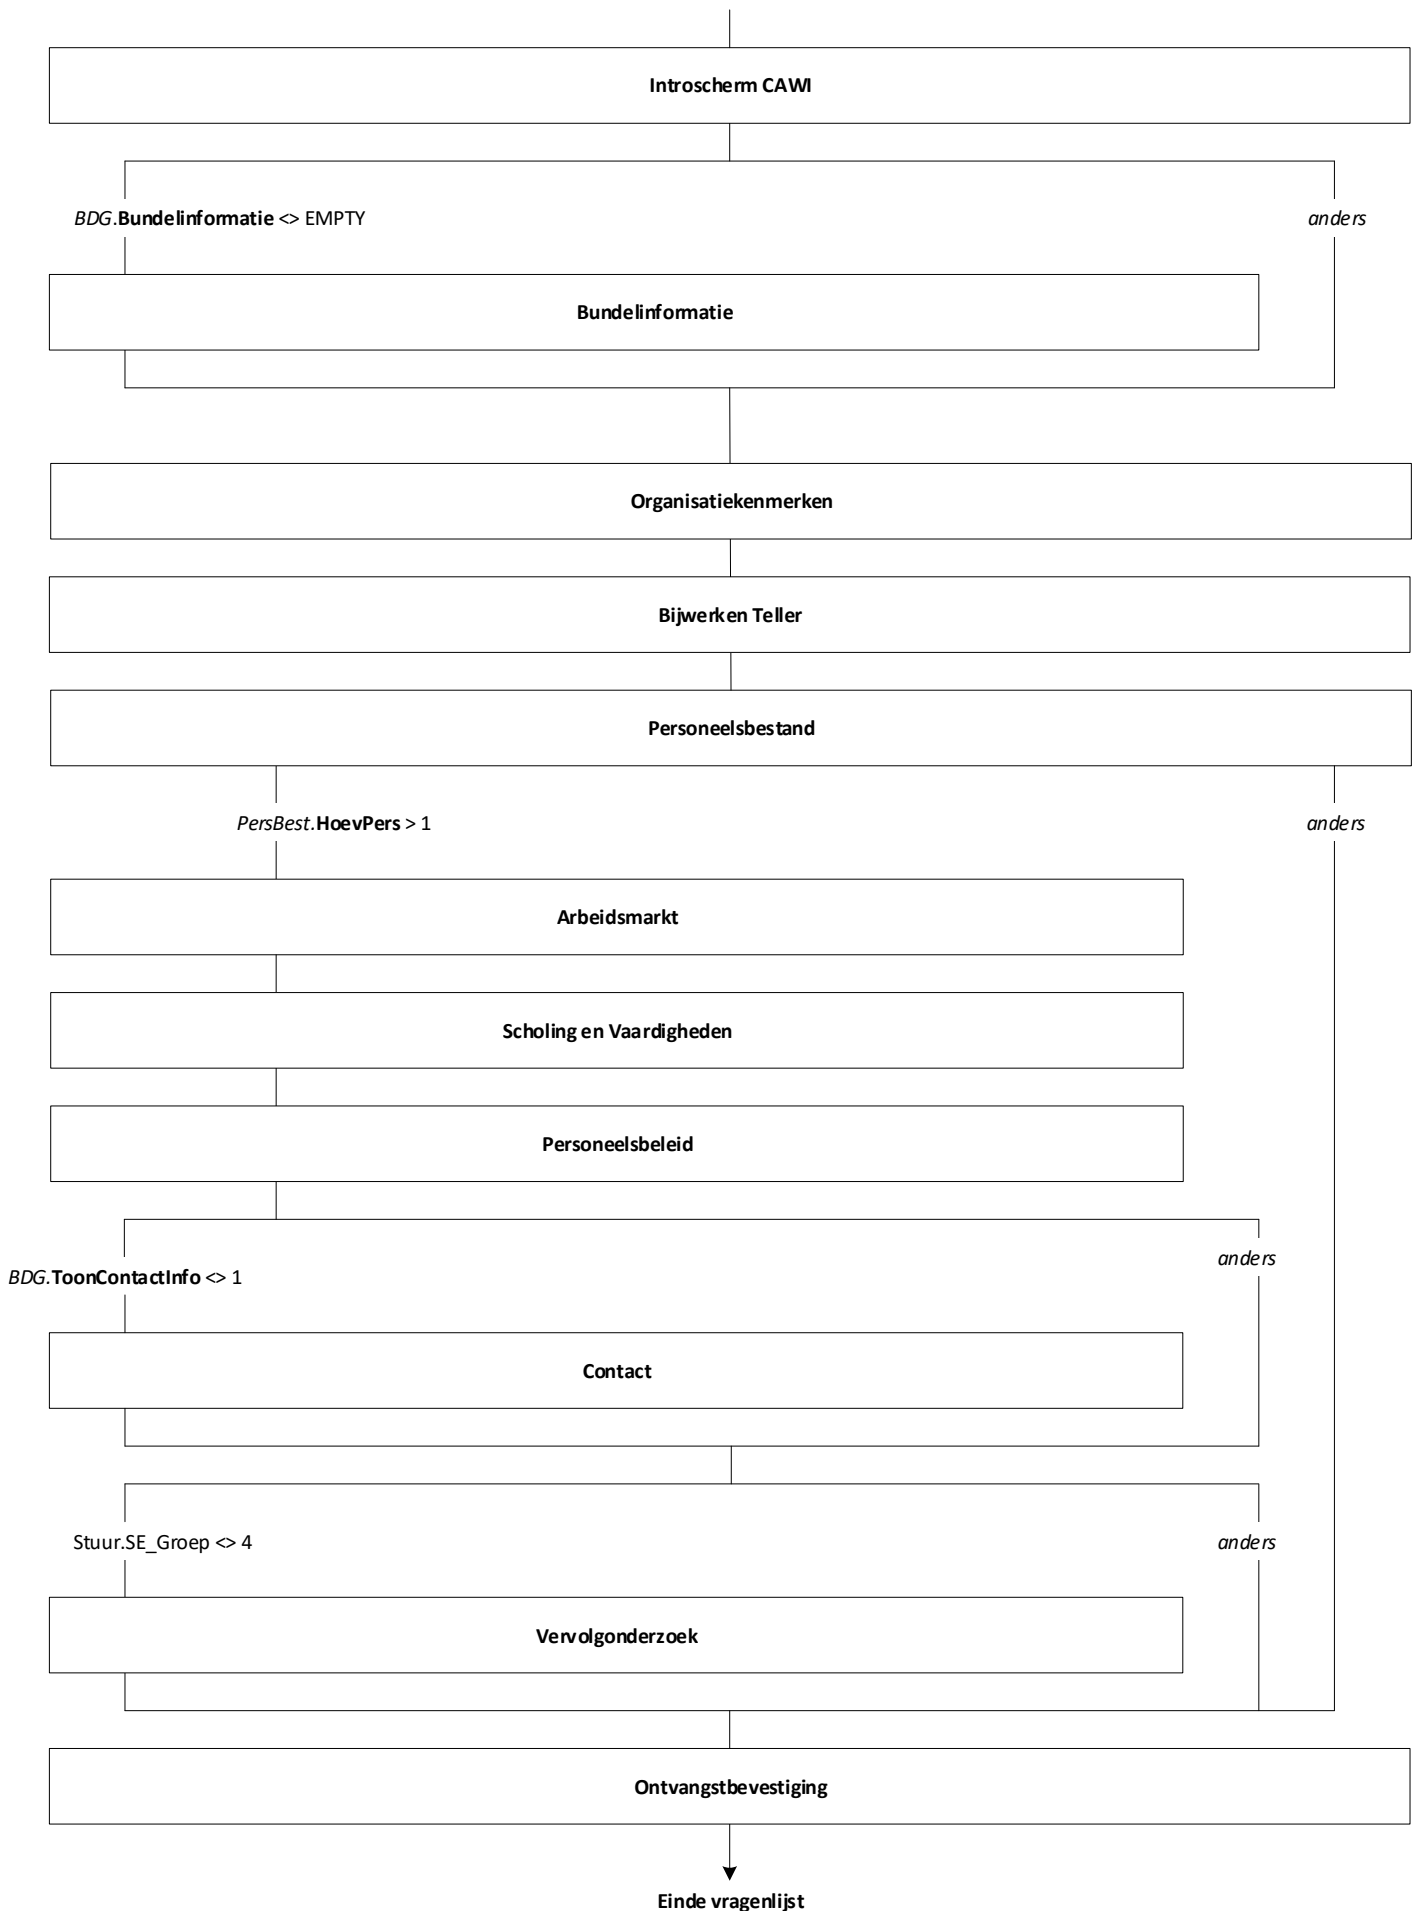

Centraal Bureau
voor de Statistiek

AZW Werkgevers 2022

Thanée Franssen

Versie: Definitief
Datum: 31-3-2022

Blokkenschema Peiling 1

Blok Bijwerken Teller [Ophogen_Stuur_SE_Teller]

Mode = CAWI
Blokvoorwaarde = geen
Blokattributen = NODK, NORF, EMPTY