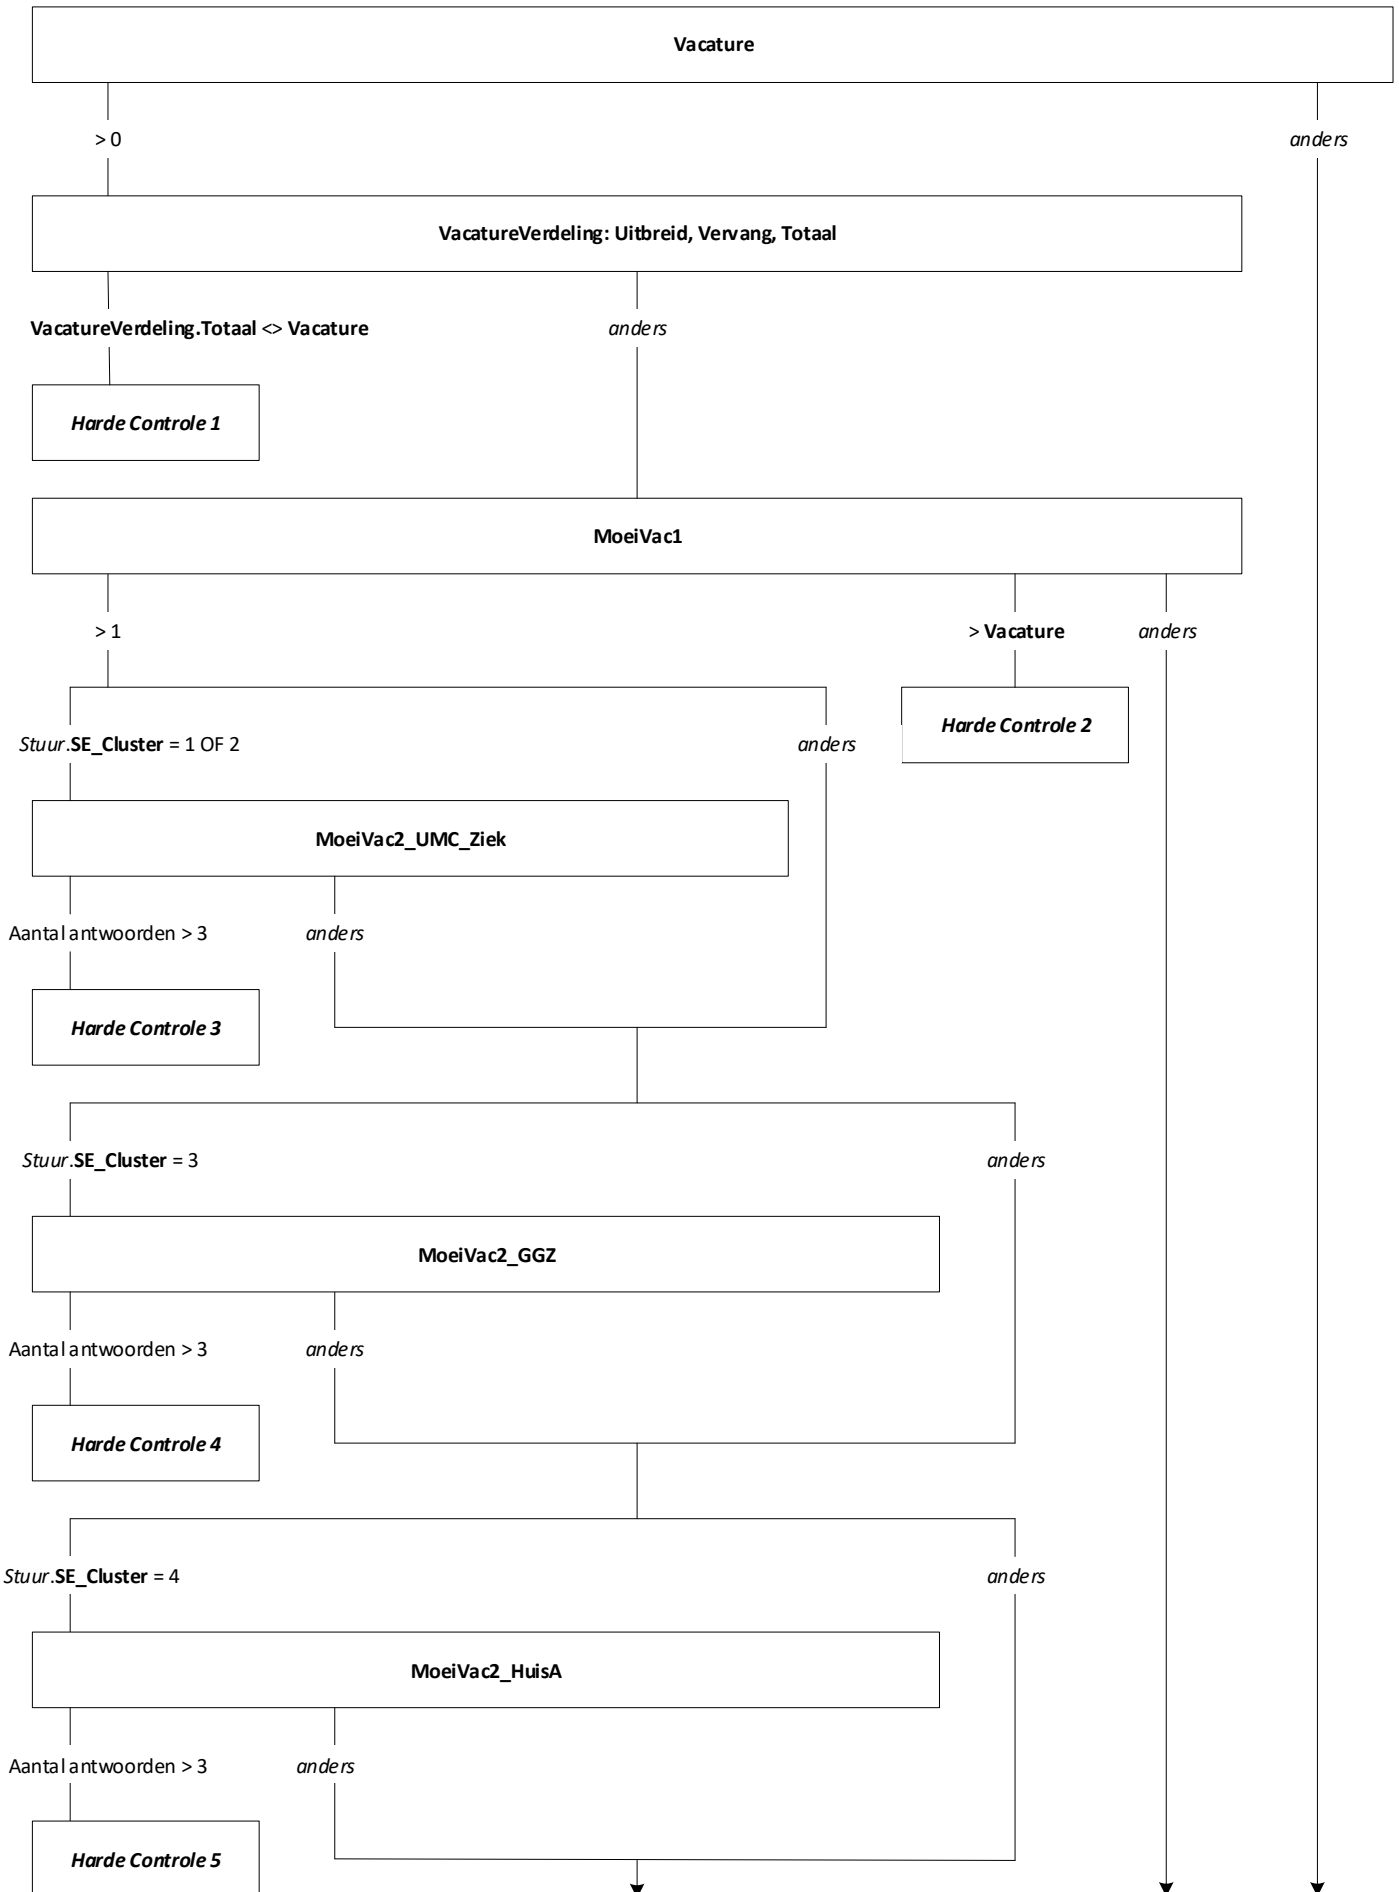

Centraal Bureau
voor de Statistiek

AZW Werkgevers 2022

Thanée Franssen

Versie: Definitief
Datum: 31-3-2022

Blokkenschema Peiling 1

Blok Bijwerken Teller [Ophogen_Stuur_SE_Teller]

Mode = CAWI
Blokvoorwaarde = geen
Blokattributen = NODK, NORF, EMPTY

Blok Vervolgonderzoek [Vervolg]

Mode = CAWI
Blokvoorwaarde = PersBest.HoevPers > 1 AND
Stuur.SE_Groep <> 4
Blokattributen = NODK, NORF, NO EMPTY