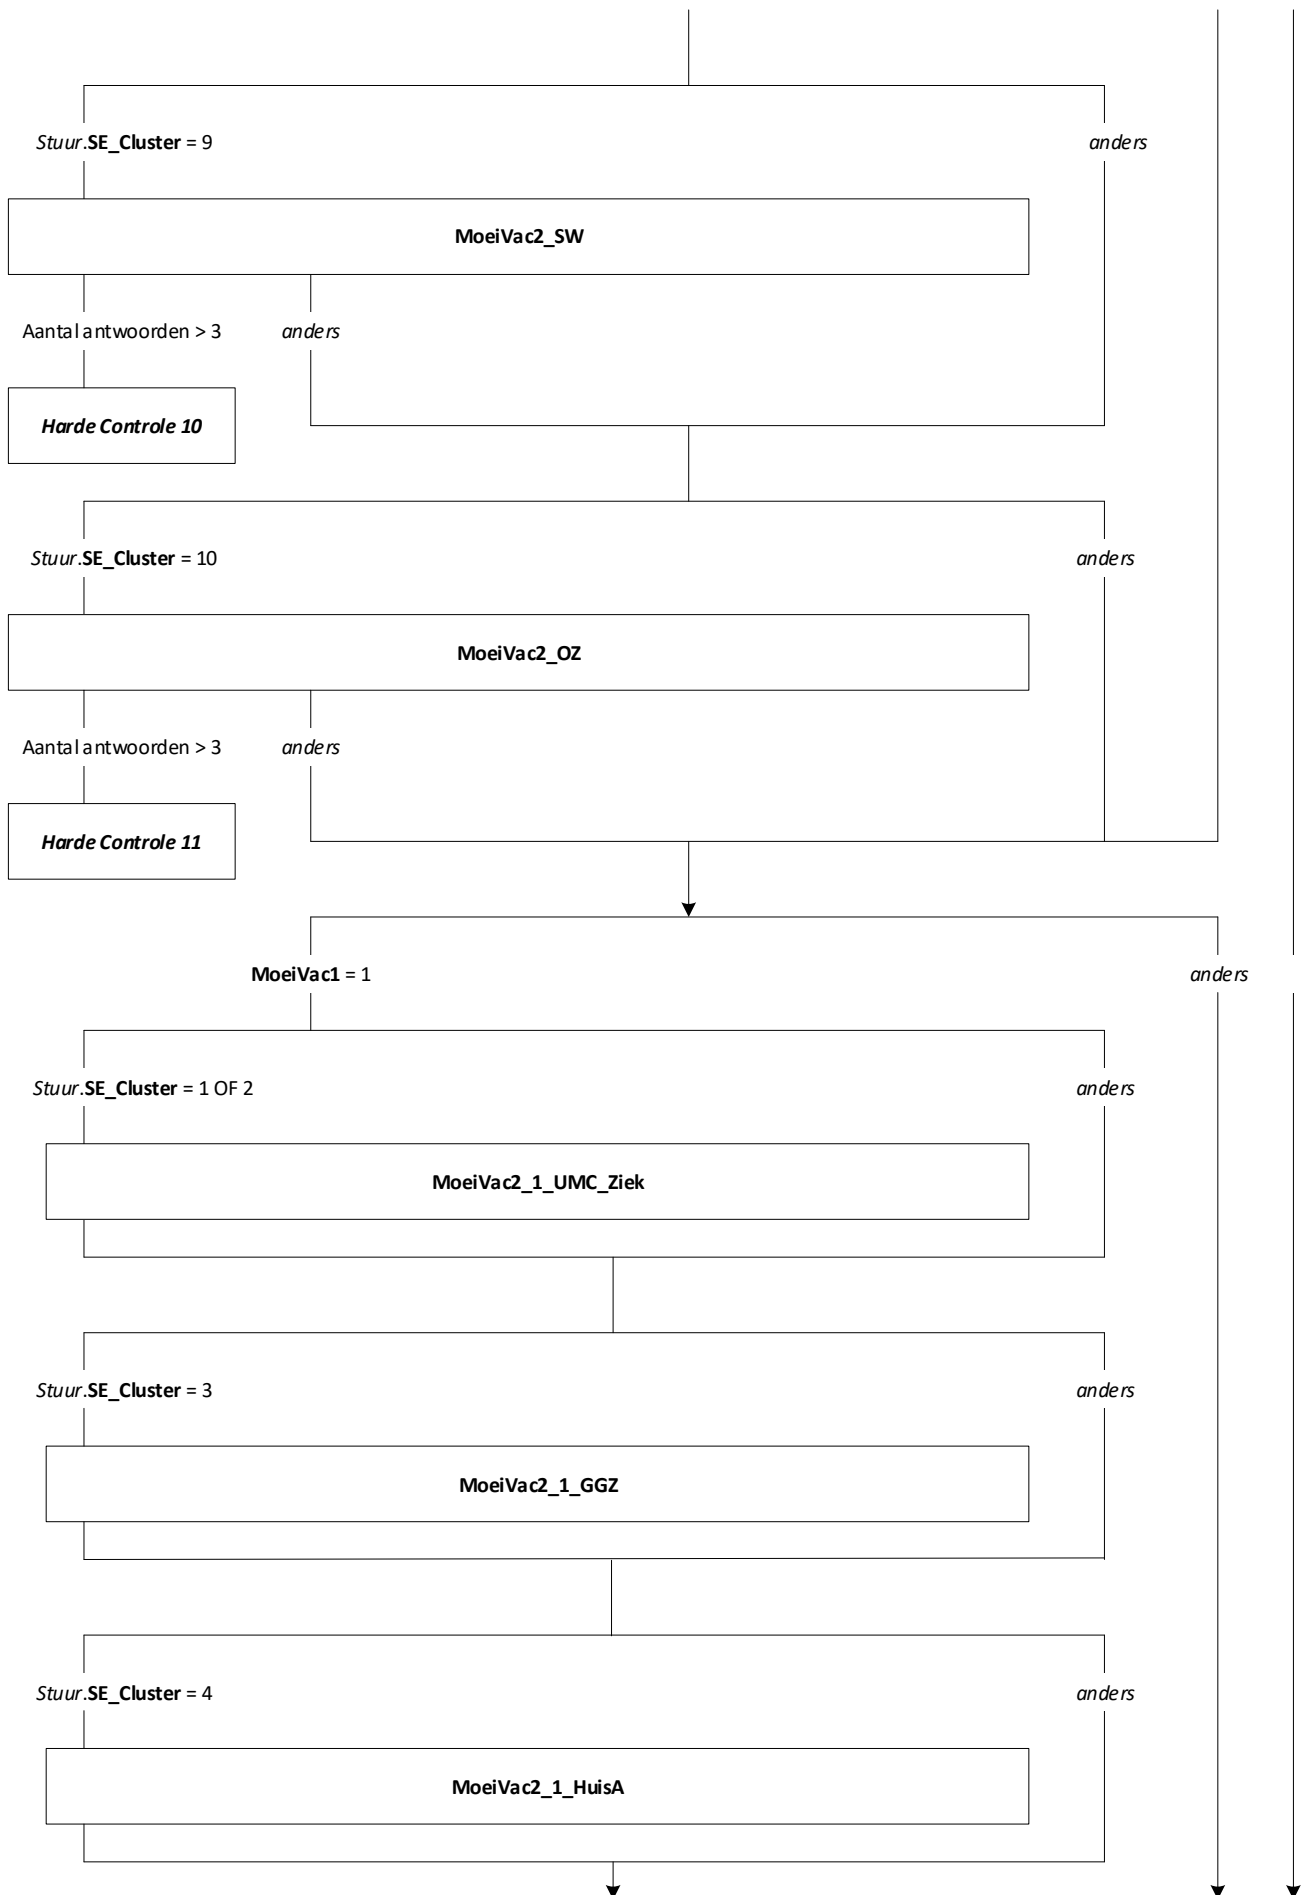

Centraal Bureau
voor de Statistiek

AZW Werkgevers 2022

Thanée Franssen

Versie: Definitief
Datum: 31-3-2022

Blokkenschema Peiling 1

Blok Bijwerken Teller [Ophogen_Stuur_SE_Teller]

Mode = CAWI
Blokvoorwaarde = geen
Blokattributen = NODK, NORF, EMPTY

Blok Vervolgonderzoek [Vervolg]

Mode = CAWI
Blokvoorwaarde = PersBest.HoevPers > 1 AND
Stuur.SE_Groep <> 4
Blokattributen = NODK, NORF, NO EMPTY