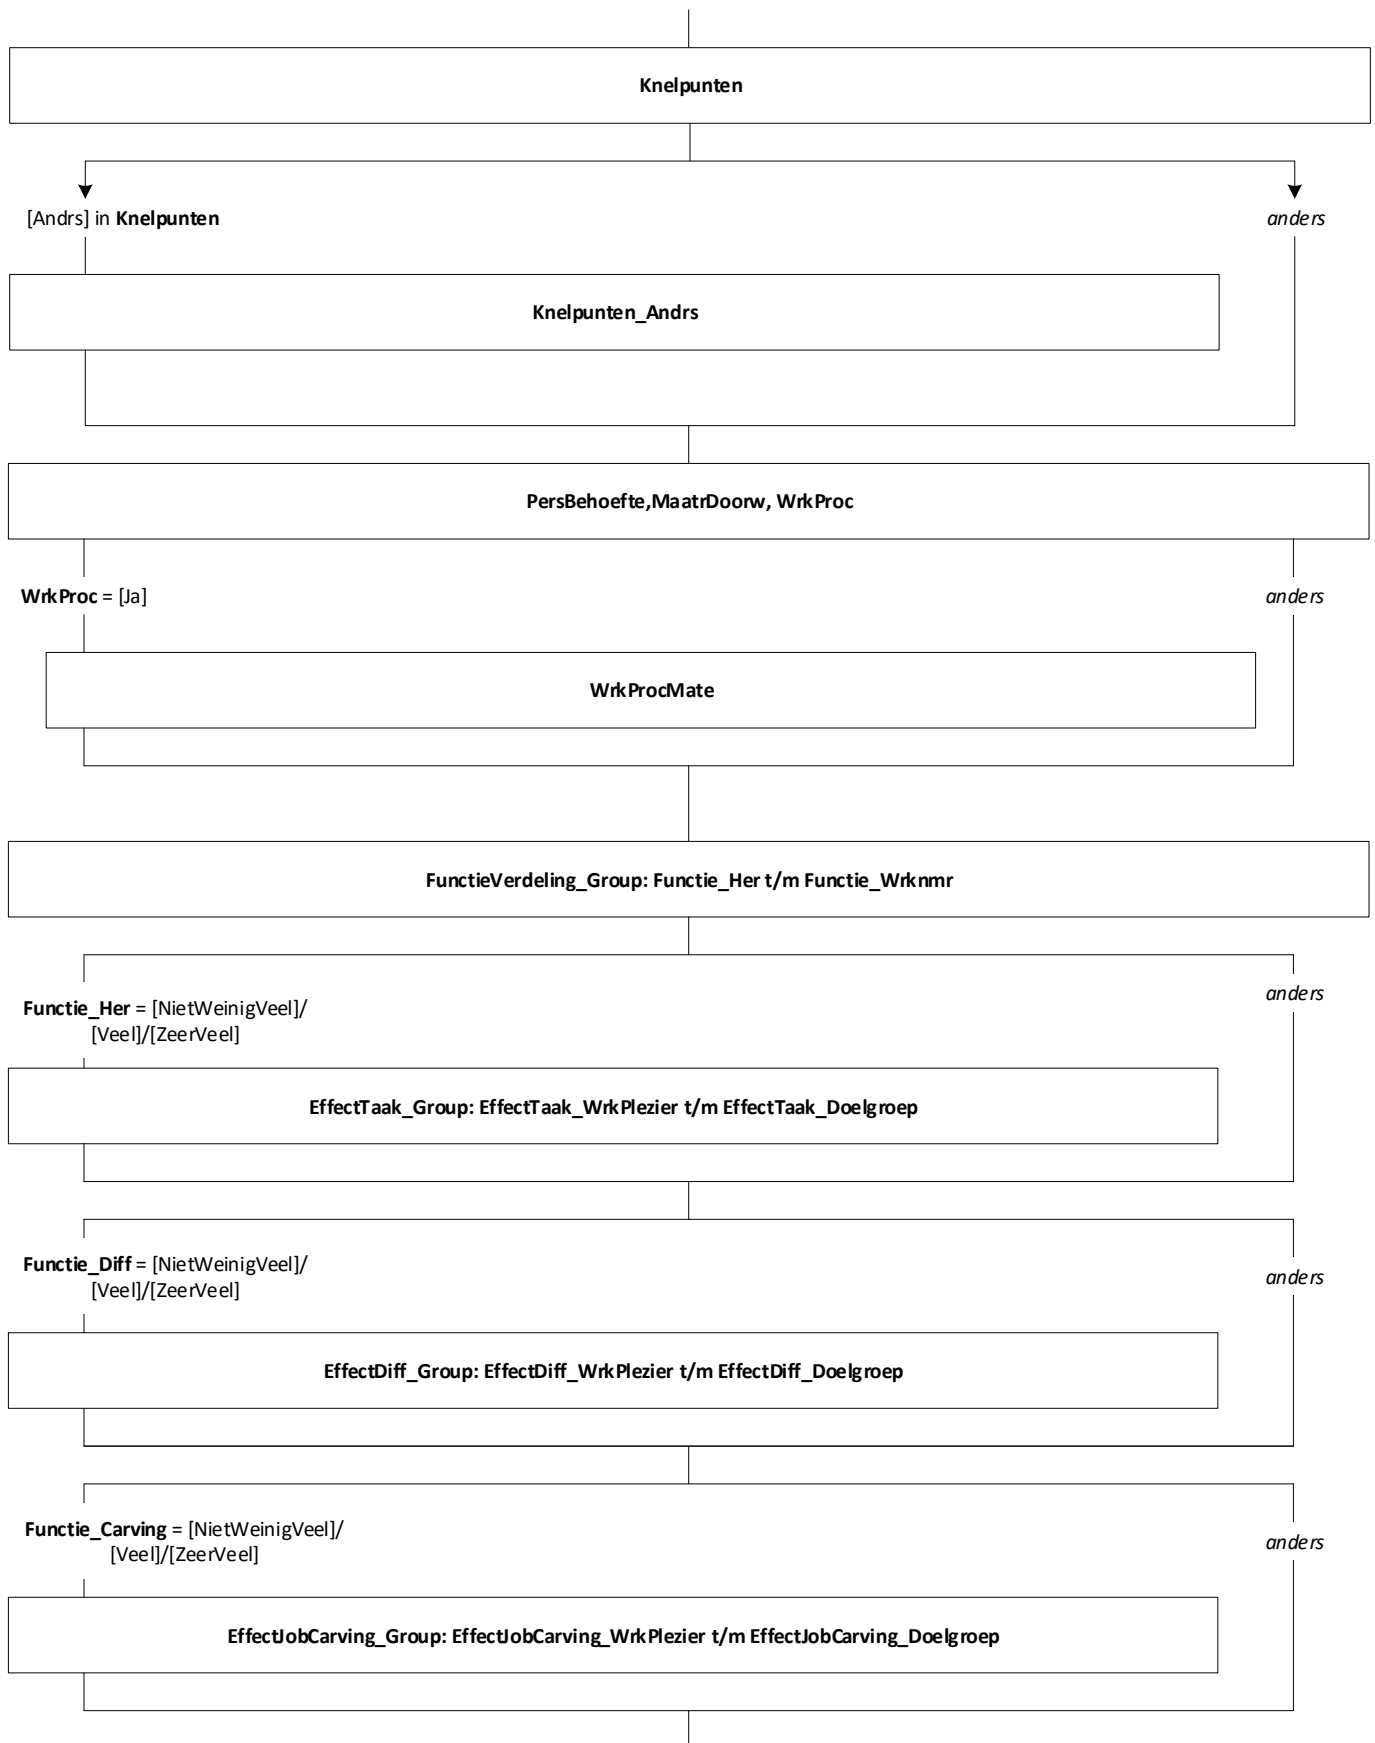

Centraal Bureau
voor de Statistiek

AZW Werkgevers 2022

Thanée Franssen

Versie: Definitief
Datum: 31-3-2022

Blokkenschema Peiling 1

Blok Bijwerken Teller [Ophogen_Stuur_SE_Teller]

Mode = CAWI
Blokvoorwaarde = geen
Blokattributen = NODK, NORF, EMPTY