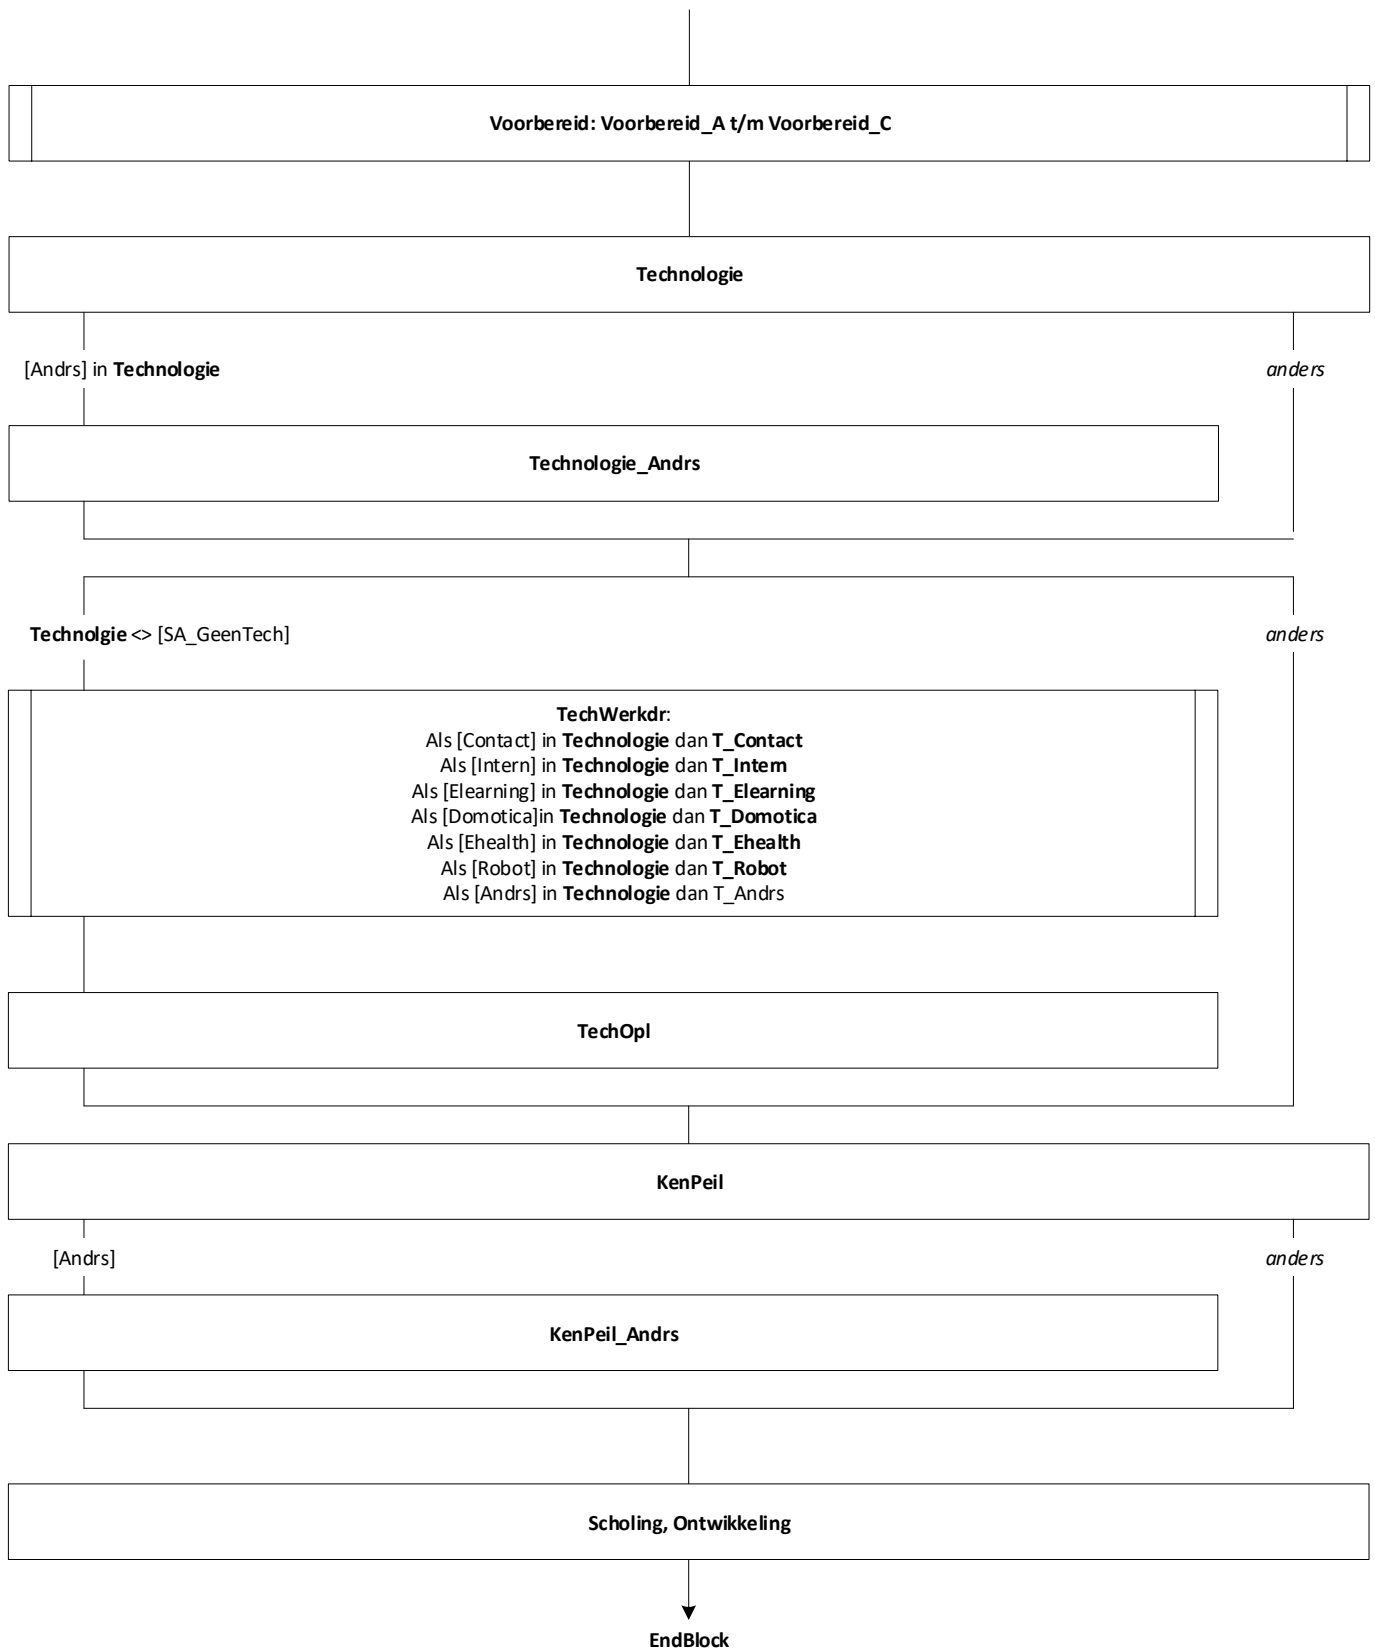

Centraal Bureau
voor de Statistiek

AZW Werkgevers 2022

Thanée Franssen

Versie: Definitief
Datum: 31-3-2022

Blokkenschema Peiling 1

Blok Bijwerken Teller [Ophogen_Stuur_SE_Teller]

Mode = CAWI
Blokvoorwaarde = geen
Blokattributen = NODK, NORF, EMPTY