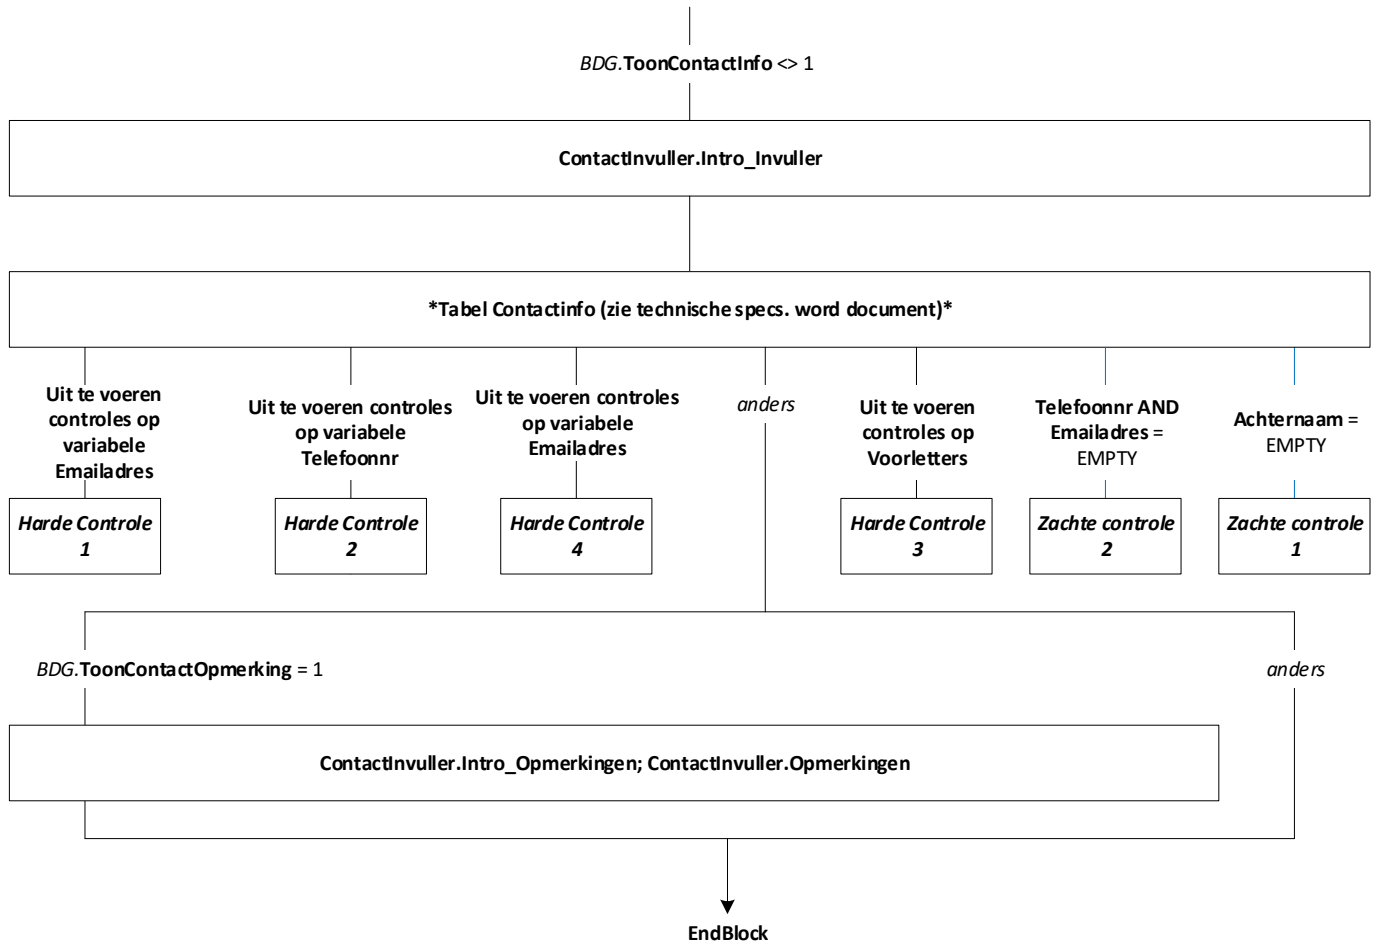

Centraal Bureau
voor de Statistiek

AZW Werkgevers 2022

Thanée Franssen

Versie: Definitief
Datum: 31-3-2022

Blokkenschema Peiling 1

Blok Bijwerken Teller [Ophogen_Stuur_SE_Teller]

Mode = CAWI
Blokvoorwaarde = geen
Blokattributen = NODK, NORF, EMPTY

Blok Vervolgonderzoek [Vervolg]

Mode = CAWI
Blokvoorwaarde = PersBest.HoevPers > 1 AND
Stuur.SE_Groep <> 4
Blokattributen = NODK, NORF, NO EMPTY